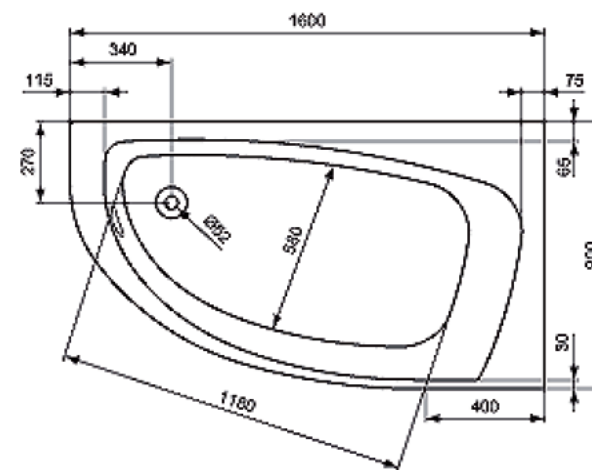

### AUSSCHREIBUNGSTEXT

Alva Aqua Una Acryl-Wanne weiß, ohne Füße, Raumspar, rechts  
160 x 90 cm, 230 Liter  
Passender Wannenträger AQTRRSP160R

Badewannen nach DIN/EN 14516, mit glasfaserverstärktem Außenmantel, mit einlaminiertes Verstärkung des Wannenrandes und des Bodenbereiches

### MAßSKIZZE

230 = Wassereinhal in Liter bis Überlauf

Abb. asymmetrisch rechts