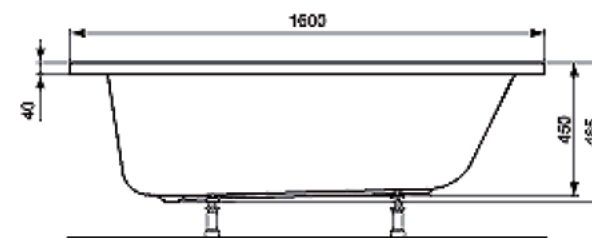

### MAßSKIZZE

230 = Wassereinhal in Liter bis Überlauf

Abb. asymmetrisch rechts