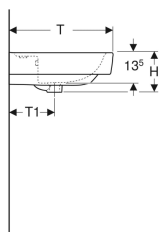

Verwendungszwecke

- Zur Montage auf Arbeitsplatten

Eigenschaften

- Wandanschluss

- Rückseite unglasiert
- Unter- und Rückseite geschliffen

Technische Daten

Werkstoff | Sanitärkeramik

Art.-Nr.	Farbe / Oberfläche	Hahnloch	Überlauf	B	B1	B3	H	T	T1	T2	Befestigungspunkte	V	E1
501.720.00.1	weiß	mittig	sichtbar	55 cm	28 cm	- cm	18 cm	44 cm	20 cm	13.5 cm	2	1	Neu St.
501.720.00.8	weiß / KeraTect	mittig	sichtbar	55 cm	28 cm	- cm	18 cm	44 cm	20 cm	13.5 cm	2	1	Neu St.
501.721.00.1	weiß	mittig	sichtbar	60 cm	30 cm	- cm	18.5 cm	48 cm	21 cm	14.5 cm	2	1	Neu St.
501.721.00.8	weiß / KeraTect	mittig	sichtbar	60 cm	30 cm	- cm	18.5 cm	48 cm	21 cm	14.5 cm	2	1	Neu St.
501.722.00.1	weiß	ohne	ohne	60 cm	30 cm	- cm	18.5 cm	48 cm	21 cm	- cm	2	1	Neu St.
501.722.00.8	weiß / KeraTect	ohne	ohne	60 cm	30 cm	- cm	18.5 cm	48 cm	21 cm	- cm	2	1	Neu St.
501.723.00.1	weiß	mittig	sichtbar	65 cm	32.5 cm	- cm	18 cm	48 cm	21 cm	14.5 cm	2	1	Neu St.
501.723.00.8	weiß / KeraTect	mittig	sichtbar	65 cm	32.5 cm	- cm	18 cm	48 cm	21 cm	14.5 cm	2	1	Neu St.
501.724.00.1	weiß	mittig	sichtbar	70 cm	35 cm	- cm	18.5 cm	48 cm	21 cm	14.5 cm	2	1	Neu St.
501.724.00.8	weiß / KeraTect	mittig	sichtbar	70 cm	35 cm	- cm	18.5 cm	48 cm	21 cm	14.5 cm	2	1	Neu St.
501.725.00.1	weiß	mittig	sichtbar	75 cm	37.5 cm	- cm	18.5 cm	48 cm	21 cm	14.5 cm	2	1	Neu St.
501.725.00.8 *	weiß / KeraTect	mittig	sichtbar	75 cm	37.5 cm	- cm	18.5 cm	48 cm	21 cm	14.5 cm	2	1	Neu St.
501.727.00.1	weiß	mittig	sichtbar	85 cm	42.5 cm	17 cm	18.5 cm	48 cm	21 cm	14.5 cm	4	1	Neu St.
501.727.00.8 *	weiß / KeraTect	mittig	sichtbar	85 cm	42.5 cm	17 cm	18.5 cm	48 cm	21 cm	14.5 cm	4	1	Neu St.
501.729.00.1	weiß	mittig	sichtbar	100 cm	50 cm	21 cm	18.5 cm	48 cm	21 cm	14.5 cm	4	1	Neu St.
501.729.00.8 *	weiß / KeraTect	mittig	sichtbar	100 cm	50 cm	21 cm	18.5 cm	48 cm	21 cm	14.5 cm	4	1	Neu St.
501.932.00.1 *	weiß	links und rechts	sichtbar	100 cm	21 cm	21 cm	18.5 cm	48 cm	21 cm	14.5 cm	4	1	Neu St.
501.932.00.8 *	weiß / KeraTect	links und rechts	sichtbar	100 cm	21 cm	21 cm	18.5 cm	48 cm	21 cm	14.5 cm	4	1	Neu St.