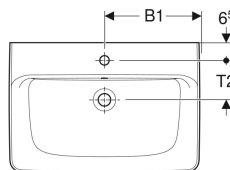

Verwendungszwecke

- Zur Montage auf Arbeitsplatten

Eigenschaften

- Wandanschluss

- Rückseite unglasiert
- Unter- und Rückseite geschliffen

Technische Daten

Werkstoff | Sanitärkeramik

Art.-Nr.	Farbe / Oberfläche	Hahnloch	Überlauf	B	B1	B3	H	T	T1	T2	Befestigungspunkte	V	E1
501.720.00.1	weiß	mittig	sichtbar	55 cm	28 cm	- cm	18 cm	44 cm	20 cm	13.5 cm	2	1	Neu St.
501.720.00.8	weiß / KeraTect	mittig	sichtbar	55 cm	28 cm	- cm	18 cm	44 cm	20 cm	13.5 cm	2	1	Neu St.
501.721.00.1	weiß	mittig	sichtbar	60 cm	30 cm	- cm	18.5 cm	48 cm	21 cm	14.5 cm	2	1	Neu St.
501.721.00.8	weiß / KeraTect	mittig	sichtbar	60 cm	30 cm	- cm	18.5 cm	48 cm	21 cm	14.5 cm	2	1	Neu St.
501.722.00.1	weiß	ohne	ohne	60 cm	30 cm	- cm	18.5 cm	48 cm	21 cm	- cm	2	1	Neu St.
501.722.00.8	weiß / KeraTect	ohne	ohne	60 cm	30 cm	- cm	18.5 cm	48 cm	21 cm	- cm	2	1	Neu St.
501.723.00.1	weiß	mittig	sichtbar	65 cm	32.5 cm	- cm	18 cm	48 cm	21 cm	14.5 cm	2	1	Neu St.
501.723.00.8	weiß / KeraTect	mittig	sichtbar	65 cm	32.5 cm	- cm	18 cm	48 cm	21 cm	14.5 cm	2	1	Neu St.
501.724.00.1	weiß	mittig	sichtbar	70 cm	35 cm	- cm	18.5 cm	48 cm	21 cm	14.5 cm	2	1	Neu St.
501.724.00.8	weiß / KeraTect	mittig	sichtbar	70 cm	35 cm	- cm	18.5 cm	48 cm	21 cm	14.5 cm	2	1	Neu St.
501.725.00.1	weiß	mittig	sichtbar	75 cm	37.5 cm	- cm	18.5 cm	48 cm	21 cm	14.5 cm	2	1	Neu St.
501.725.00.8 *	weiß / KeraTect	mittig	sichtbar	75 cm	37.5 cm	- cm	18.5 cm	48 cm	21 cm	14.5 cm	2	1	Neu St.
501.727.00.1	weiß	mittig	sichtbar	85 cm	42.5 cm	17 cm	18.5 cm	48 cm	21 cm	14.5 cm	4	1	Neu St.
501.727.00.8 *	weiß / KeraTect	mittig	sichtbar	85 cm	42.5 cm	17 cm	18.5 cm	48 cm	21 cm	14.5 cm	4	1	Neu St.
501.729.00.1	weiß	mittig	sichtbar	100 cm	50 cm	21 cm	18.5 cm	48 cm	21 cm	14.5 cm	4	1	Neu St.
501.729.00.8 *	weiß / KeraTect	mittig	sichtbar	100 cm	50 cm	21 cm	18.5 cm	48 cm	21 cm	14.5 cm	4	1	Neu St.
501.932.00.1 *	weiß	links und rechts	sichtbar	100 cm	21 cm	21 cm	18.5 cm	48 cm	21 cm	14.5 cm	4	1	Neu St.
501.932.00.8 *	weiß / KeraTect	links und rechts	sichtbar	100 cm	21 cm	21 cm	18.5 cm	48 cm	21 cm	14.5 cm	4	1	Neu St.