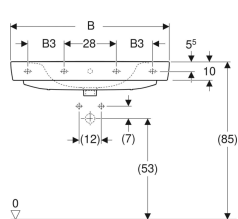

Verwendungszwecke

- Zur Montage auf Arbeitsplatten

Eigenschaften

- Wandanschluss

- Rückseite unglasiert
- Unter- und Rückseite geschliffen

Technische Daten

Werkstoff | Sanitärkeramik

Art.-Nr.	Farbe / Oberfläche	Hahnloch	Überlauf	B	B1	B3	H	T	T1	T2	Befestigungspunkte	V	E1
501.720.00.1	weiß	mittig	sichtbar	55 cm	28 cm	- cm	18 cm	44 cm	20 cm	13.5 cm	2	1	Neu St.
501.720.00.8	weiß / KeraTect	mittig	sichtbar	55 cm	28 cm	- cm	18 cm	44 cm	20 cm	13.5 cm	2	1	Neu St.
501.721.00.1	weiß	mittig	sichtbar	60 cm	30 cm	- cm	18.5 cm	48 cm	21 cm	14.5 cm	2	1	Neu St.
501.721.00.8	weiß / KeraTect	mittig	sichtbar	60 cm	30 cm	- cm	18.5 cm	48 cm	21 cm	14.5 cm	2	1	Neu St.
501.722.00.1	weiß	ohne	ohne	60 cm	30 cm	- cm	18.5 cm	48 cm	21 cm	- cm	2	1	Neu St.
501.722.00.8	weiß / KeraTect	ohne	ohne	60 cm	30 cm	- cm	18.5 cm	48 cm	21 cm	- cm	2	1	Neu St.
501.723.00.1	weiß	mittig	sichtbar	65 cm	32.5 cm	- cm	18 cm	48 cm	21 cm	14.5 cm	2	1	Neu St.
501.723.00.8	weiß / KeraTect	mittig	sichtbar	65 cm	32.5 cm	- cm	18 cm	48 cm	21 cm	14.5 cm	2	1	Neu St.
501.724.00.1	weiß	mittig	sichtbar	70 cm	35 cm	- cm	18.5 cm	48 cm	21 cm	14.5 cm	2	1	Neu St.
501.724.00.8	weiß / KeraTect	mittig	sichtbar	70 cm	35 cm	- cm	18.5 cm	48 cm	21 cm	14.5 cm	2	1	Neu St.
501.725.00.1	weiß	mittig	sichtbar	75 cm	37.5 cm	- cm	18.5 cm	48 cm	21 cm	14.5 cm	2	1	Neu St.
501.725.00.8 *	weiß / KeraTect	mittig	sichtbar	75 cm	37.5 cm	- cm	18.5 cm	48 cm	21 cm	14.5 cm	2	1	Neu St.
501.727.00.1	weiß	mittig	sichtbar	85 cm	42.5 cm	17 cm	18.5 cm	48 cm	21 cm	14.5 cm	4	1	Neu St.
501.727.00.8 *	weiß / KeraTect	mittig	sichtbar	85 cm	42.5 cm	17 cm	18.5 cm	48 cm	21 cm	14.5 cm	4	1	Neu St.
501.729.00.1	weiß	mittig	sichtbar	100 cm	50 cm	21 cm	18.5 cm	48 cm	21 cm	14.5 cm	4	1	Neu St.
501.729.00.8 *	weiß / KeraTect	mittig	sichtbar	100 cm	50 cm	21 cm	18.5 cm	48 cm	21 cm	14.5 cm	4	1	Neu St.
501.932.00.1 *	weiß	links und rechts	sichtbar	100 cm	21 cm	21 cm	18.5 cm	48 cm	21 cm	14.5 cm	4	1	Neu St.
501.932.00.8 *	weiß / KeraTect	links und rechts	sichtbar	100 cm	21 cm	21 cm	18.5 cm	48 cm	21 cm	14.5 cm	4	1	Neu St.