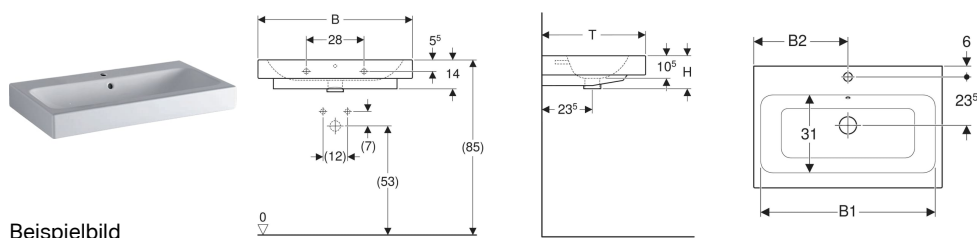

Geberit iCon Aufsatzwaschtisch

Beispielbild

Verwendungszwecke

- Zur Montage auf Arbeitsplatten

Eigenschaften

- Wandanschluss

- Unter- und Rückseite geschliffen

Technische Daten

Werkstoff | Sanitärkeramik

| Art.-Nr. | Farbe / Oberfläche | Hahnloch | Überlauf | B | B1 | B2 | H | T | VE1 |
|-----------|--------------------|----------|----------|-------|---------|---------|---------|---------|-------|
| 124560000 | weiß | mittig | sichtbar | 60 cm | 54.5 cm | 30 cm | 15.5 cm | 48.5 cm | 1 St. |
| 124560600 | weiß / KeraTect | mittig | sichtbar | 60 cm | 54.5 cm | 30 cm | 15.5 cm | 48.5 cm | 1 St. |
| 124575000 | weiß | mittig | sichtbar | 75 cm | 69 cm | 37.5 cm | 15.5 cm | 48.5 cm | 1 St. |
| 124575600 | weiß / KeraTect | mittig | sichtbar | 75 cm | 69 cm | 37.5 cm | 15.5 cm | 48.5 cm | 1 St. |

Zubehör

- Geberit Tauchrohrgeruchsverschluss für Waschbecken, Abgang horizontal
- Geberit Tauchrohrgeruchsverschluss für Waschbecken, Raumsparmodell, Abgang horizontal

- Bei Verwendung als Aufsatzwaschtisch ist ein Wandanschluss notwendig (Rückseite unglasiert)