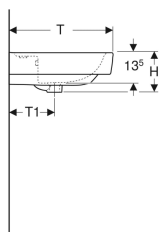

Verwendungszwecke

- Zur Montage auf Arbeitsplatten

Eigenschaften

- Wandanschluss

- Rückseite unglasiert
- Unter- und Rückseite geschliffen

Technische Daten

Werkstoff

Sanitärkeramik

Art.-Nr.	Farbe / Oberfläche	Hahnloch	Überlauf	B	B1	B3	H	T	T1	T2	Befestigungspunkte	V	E1
501.720.00.1	weiß	mittig	sichtbar	55 cm	28 cm	– cm	18 cm	44 cm	20 cm	13.5 cm	2	1	Neu St.
501.720.00.8	weiß / KeraTect	mittig	sichtbar	55 cm	28 cm	– cm	18 cm	44 cm	20 cm	13.5 cm	2	1	Neu St.
501.721.00.1	weiß	mittig	sichtbar	60 cm	30 cm	– cm	18.5 cm	48 cm	21 cm	14.5 cm	2	1	Neu St.
501.721.00.8	weiß / KeraTect	mittig	sichtbar	60 cm	30 cm	– cm	18.5 cm	48 cm	21 cm	14.5 cm	2	1	Neu St.
501.722.00.1	weiß	ohne	ohne	60 cm	30 cm	– cm	18.5 cm	48 cm	21 cm	– cm	2	1	Neu St.
501.722.00.8	weiß / KeraTect	ohne	ohne	60 cm	30 cm	– cm	18.5 cm	48 cm	21 cm	– cm	2	1	Neu St.
501.723.00.1	weiß	mittig	sichtbar	65 cm	32.5 cm	– cm	18 cm	48 cm	21 cm	14.5 cm	2	1	Neu St.
501.723.00.8	weiß / KeraTect	mittig	sichtbar	65 cm	32.5 cm	– cm	18 cm	48 cm	21 cm	14.5 cm	2	1	Neu St.
501.724.00.1	weiß	mittig	sichtbar	70 cm	35 cm	– cm	18.5 cm	48 cm	21 cm	14.5 cm	2	1	Neu St.
501.724.00.8	weiß / KeraTect	mittig	sichtbar	70 cm	35 cm	– cm	18.5 cm	48 cm	21 cm	14.5 cm	2	1	Neu St.
501.725.00.1	weiß	mittig	sichtbar	75 cm	37.5 cm	– cm	18.5 cm	48 cm	21 cm	14.5 cm	2	1	Neu St.
501.725.00.8 *	weiß / KeraTect	mittig	sichtbar	75 cm	37.5 cm	– cm	18.5 cm	48 cm	21 cm	14.5 cm	2	1	Neu St.
501.727.00.1	weiß	mittig	sichtbar	85 cm	42.5 cm	17 cm	18.5 cm	48 cm	21 cm	14.5 cm	4	1	Neu St.
501.727.00.8 *	weiß / KeraTect	mittig	sichtbar	85 cm	42.5 cm	17 cm	18.5 cm	48 cm	21 cm	14.5 cm	4	1	Neu St.
501.729.00.1	weiß	mittig	sichtbar	100 cm	50 cm	21 cm	18.5 cm	48 cm	21 cm	14.5 cm	4	1	Neu St.
501.729.00.8 *	weiß / KeraTect	mittig	sichtbar	100 cm	50 cm	21 cm	18.5 cm	48 cm	21 cm	14.5 cm	4	1	Neu St.
501.932.00.1 *	weiß	links und rechts	sichtbar	100 cm	21 cm	21 cm	18.5 cm	48 cm	21 cm	14.5 cm	4	1	Neu St.
501.932.00.8 *	weiß / KeraTect	links und rechts	sichtbar	100 cm	21 cm	21 cm	18.5 cm	48 cm	21 cm	14.5 cm	4	1	Neu St.