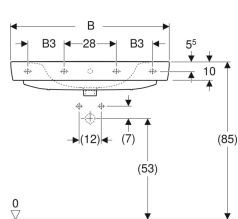

Verwendungszwecke

- Zur Montage auf Arbeitsplatten

Eigenschaften

- Wandanschluss

- Rückseite unglasiert
- Unter- und Rückseite geschliffen

Technische Daten

Werkstoff

Sanitärkeramik

Art.-Nr.	Farbe / Oberfläche	Hahnloch	Überlauf	B	B1	B3	H	T	T1	T2	Befestigungspunkte	V	E1
501.720.00.1	weiß	mittig	sichtbar	55 cm	28 cm	– cm	18 cm	44 cm	20 cm	13.5 cm	2	1	Neu St.
501.720.00.8	weiß / KeraTect	mittig	sichtbar	55 cm	28 cm	– cm	18 cm	44 cm	20 cm	13.5 cm	2	1	Neu St.
501.721.00.1	weiß	mittig	sichtbar	60 cm	30 cm	– cm	18.5 cm	48 cm	21 cm	14.5 cm	2	1	Neu St.
501.721.00.8	weiß / KeraTect	mittig	sichtbar	60 cm	30 cm	– cm	18.5 cm	48 cm	21 cm	14.5 cm	2	1	Neu St.
501.722.00.1	weiß	ohne	ohne	60 cm	30 cm	– cm	18.5 cm	48 cm	21 cm	– cm	2	1	Neu St.
501.722.00.8	weiß / KeraTect	ohne	ohne	60 cm	30 cm	– cm	18.5 cm	48 cm	21 cm	– cm	2	1	Neu St.
501.723.00.1	weiß	mittig	sichtbar	65 cm	32.5 cm	– cm	18 cm	48 cm	21 cm	14.5 cm	2	1	Neu St.
501.723.00.8	weiß / KeraTect	mittig	sichtbar	65 cm	32.5 cm	– cm	18 cm	48 cm	21 cm	14.5 cm	2	1	Neu St.
501.724.00.1	weiß	mittig	sichtbar	70 cm	35 cm	– cm	18.5 cm	48 cm	21 cm	14.5 cm	2	1	Neu St.
501.724.00.8	weiß / KeraTect	mittig	sichtbar	70 cm	35 cm	– cm	18.5 cm	48 cm	21 cm	14.5 cm	2	1	Neu St.
501.725.00.1	weiß	mittig	sichtbar	75 cm	37.5 cm	– cm	18.5 cm	48 cm	21 cm	14.5 cm	2	1	Neu St.
501.725.00.8 *	weiß / KeraTect	mittig	sichtbar	75 cm	37.5 cm	– cm	18.5 cm	48 cm	21 cm	14.5 cm	2	1	Neu St.
501.727.00.1	weiß	mittig	sichtbar	85 cm	42.5 cm	17 cm	18.5 cm	48 cm	21 cm	14.5 cm	4	1	Neu St.
501.727.00.8 *	weiß / KeraTect	mittig	sichtbar	85 cm	42.5 cm	17 cm	18.5 cm	48 cm	21 cm	14.5 cm	4	1	Neu St.
501.729.00.1	weiß	mittig	sichtbar	100 cm	50 cm	21 cm	18.5 cm	48 cm	21 cm	14.5 cm	4	1	Neu St.
501.729.00.8 *	weiß / KeraTect	mittig	sichtbar	100 cm	50 cm	21 cm	18.5 cm	48 cm	21 cm	14.5 cm	4	1	Neu St.
501.932.00.1 *	weiß	links und rechts	sichtbar	100 cm	21 cm	21 cm	18.5 cm	48 cm	21 cm	14.5 cm	4	1	Neu St.
501.932.00.8 *	weiß / KeraTect	links und rechts	sichtbar	100 cm	21 cm	21 cm	18.5 cm	48 cm	21 cm	14.5 cm	4	1	Neu St.