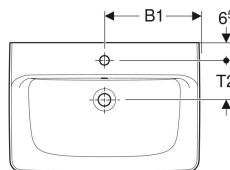

Verwendungszwecke

- Zur Montage auf Arbeitsplatten

Eigenschaften

- Wandanschluss

- Rückseite unglasiert
- Unter- und Rückseite geschliffen

Technische Daten

Werkstoff

Sanitärkeramik

Art.-Nr.	Farbe / Oberfläche	Hahnloch	Überlauf	B	B1	B3	H	T	T1	T2	Befestigungspunkte	V	E1
501.720.00.1	weiß	mittig	sichtbar	55 cm	28 cm	– cm	18 cm	44 cm	20 cm	13.5 cm	2	1	Neu St.
501.720.00.8	weiß / KeraTect	mittig	sichtbar	55 cm	28 cm	– cm	18 cm	44 cm	20 cm	13.5 cm	2	1	Neu St.
501.721.00.1	weiß	mittig	sichtbar	60 cm	30 cm	– cm	18.5 cm	48 cm	21 cm	14.5 cm	2	1	Neu St.
501.721.00.8	weiß / KeraTect	mittig	sichtbar	60 cm	30 cm	– cm	18.5 cm	48 cm	21 cm	14.5 cm	2	1	Neu St.
501.722.00.1	weiß	ohne	ohne	60 cm	30 cm	– cm	18.5 cm	48 cm	21 cm	– cm	2	1	Neu St.
501.722.00.8	weiß / KeraTect	ohne	ohne	60 cm	30 cm	– cm	18.5 cm	48 cm	21 cm	– cm	2	1	Neu St.
501.723.00.1	weiß	mittig	sichtbar	65 cm	32.5 cm	– cm	18 cm	48 cm	21 cm	14.5 cm	2	1	Neu St.
501.723.00.8	weiß / KeraTect	mittig	sichtbar	65 cm	32.5 cm	– cm	18 cm	48 cm	21 cm	14.5 cm	2	1	Neu St.
501.724.00.1	weiß	mittig	sichtbar	70 cm	35 cm	– cm	18.5 cm	48 cm	21 cm	14.5 cm	2	1	Neu St.
501.724.00.8	weiß / KeraTect	mittig	sichtbar	70 cm	35 cm	– cm	18.5 cm	48 cm	21 cm	14.5 cm	2	1	Neu St.
501.725.00.1	weiß	mittig	sichtbar	75 cm	37.5 cm	– cm	18.5 cm	48 cm	21 cm	14.5 cm	2	1	Neu St.
501.725.00.8 *	weiß / KeraTect	mittig	sichtbar	75 cm	37.5 cm	– cm	18.5 cm	48 cm	21 cm	14.5 cm	2	1	Neu St.
501.727.00.1	weiß	mittig	sichtbar	85 cm	42.5 cm	17 cm	18.5 cm	48 cm	21 cm	14.5 cm	4	1	Neu St.
501.727.00.8 *	weiß / KeraTect	mittig	sichtbar	85 cm	42.5 cm	17 cm	18.5 cm	48 cm	21 cm	14.5 cm	4	1	Neu St.
501.729.00.1	weiß	mittig	sichtbar	100 cm	50 cm	21 cm	18.5 cm	48 cm	21 cm	14.5 cm	4	1	Neu St.
501.729.00.8 *	weiß / KeraTect	mittig	sichtbar	100 cm	50 cm	21 cm	18.5 cm	48 cm	21 cm	14.5 cm	4	1	Neu St.
501.932.00.1 *	weiß	links und rechts	sichtbar	100 cm	21 cm	21 cm	18.5 cm	48 cm	21 cm	14.5 cm	4	1	Neu St.
501.932.00.8 *	weiß / KeraTect	links und rechts	sichtbar	100 cm	21 cm	21 cm	18.5 cm	48 cm	21 cm	14.5 cm	4	1	Neu St.