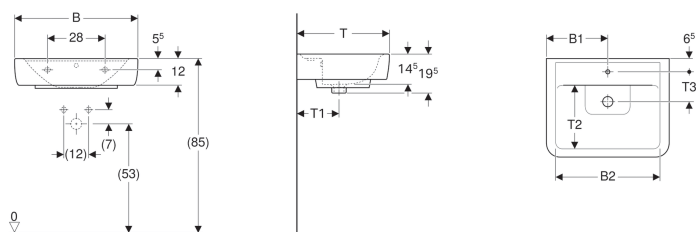

Geberit Renova Plan Aufsatzwaschtisch

Beispielbild

- Rückseite unglasiert

Verwendungszwecke

- Zur Montage auf Arbeitsplatten

Eigenschaften

- Wandanschluss

Technische Daten

Werkstoff

Sanitärkeramik

Art.-Nr.	Farbe / Oberfläche	Hahnloch	Überlauf	B	B1	B2	H	T	T1	T2	T3
225155000	weiß	mittig	sichtbar	55 cm	27.5 cm	45 cm	19.5 cm	44 cm	20 cm	27 cm	13.5 cm
225155600	weiß / KeraTect	mittig	sichtbar	55 cm	27.5 cm	45 cm	19.5 cm	44 cm	20 cm	27 cm	13.5 cm
225160000	weiß	mittig	sichtbar	60 cm	30 cm	51 cm	19.5 cm	48 cm	21 cm	31.5 cm	14.5 cm
225160600	weiß / KeraTect	mittig	sichtbar	60 cm	30 cm	51 cm	19.5 cm	48 cm	21 cm	31.5 cm	14.5 cm
225165000	weiß	mittig	sichtbar	65 cm	32.5 cm	56 cm	19.5 cm	48 cm	21 cm	31.5 cm	14.5 cm
225165600	weiß / KeraTect	mittig	sichtbar	65 cm	32.5 cm	56 cm	19.5 cm	48 cm	21 cm	31.5 cm	14.5 cm