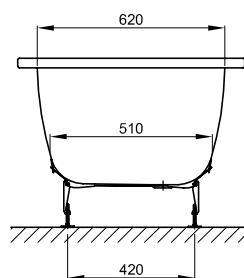

1700 × 750 mm, Bestell-Nr. 3020

1700 × 800 mm, asymmetrischer Wannenrand, Bestell-Nr. 3100

Information

Die BetteDuett, Bestell-Nr. 3100, ist einseitig an der Überlaufseite zur Aufnahme von Armaturen um 50 mm verbreitert, gleicher Innenkörper wie bei der Bestell-Nr. 3020.

Lieferumfang

Inklusive schallreduzierender Antidröhn-Matten.

Abmessung

Bestell-Nr.	Maße in mm	Nutzhalt*
3020	1700 × 750 × 420	128 Liter
3100	1700 × 800 × 420	128 Liter

* Nutzhalt: Wasserinhalt abzüglich 70 Liter Verdrängung. Produktionsbedingte Änderungen und Toleranzen vorbehalten.