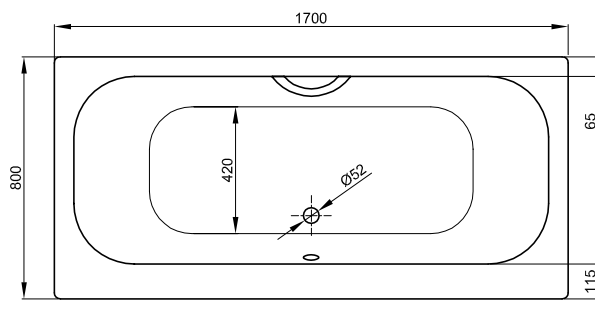

1700 × 750 mm, Bestell-Nr. 3020

1700 × 800 mm, asymmetrischer Wannenrand, Bestell-Nr. 3100

Information

Die BetteDuett, Bestell-Nr. 3100, ist einseitig an der Überlaufseite zur Aufnahme von Armaturen um 50 mm verbreitert, gleicher Innenkörper wie bei der Bestell-Nr. 3020.

Lieferumfang

Inklusive schallreduzierender Antidröhn-Matten.

Abmessung

Bestell-Nr.	Maße in mm	Nutzhalt*
3020	1700 × 750 × 420	128 Liter
3100	1700 × 800 × 420	128 Liter

* Nutzhalt: Wasserinhalt abzüglich 70 Liter Verdrängung. Produktionsbedingte Änderungen und Toleranzen vorbehalten.