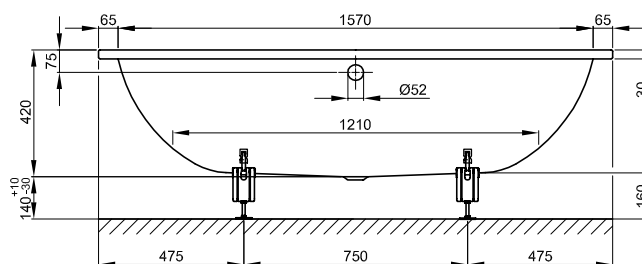

1700 × 750 mm, Bestell-Nr. 3020

1700 × 800 mm, asymmetrischer Wannenrand, Bestell-Nr. 3100

Information

Die BetteDuett, Bestell-Nr. 3100, ist einseitig an der Überlaufseite zur Aufnahme von Armaturen um 50 mm verbreitert, gleicher Innenkörper wie bei der Bestell-Nr. 3020.

Lieferumfang

Inklusive schallreduzierender Antidröhn-Matten.

Abmessung

Bestell-Nr.	Maße in mm	Nutzhalt*
3020	1700 × 750 × 420	128 Liter
3100	1700 × 800 × 420	128 Liter

* Nutzhalt: Wasserinhalt abzüglich 70 Liter Verdrängung. Produktionsbedingte Änderungen und Toleranzen vorbehalten.