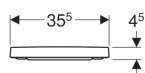

Geberit Renova Plan WC-Sitz, eckiges Design, Befestigung von oben

Beispielbild

Eigenschaften

- WC-Deckel überlappend
- Eckiges Design

- Deckel aus Duroplast

Technische Daten

Werkstoff | Duroplast

Art.-Nr.	Farbe/Oberfläche	Quick-Release-Scharniere	Absenkautomatik	Befestigung	Scharnierwerkstoff
500.689.01.1	weiß	nein	nein	von oben	Edelstahl
500.691.01.1	weiß	nein	ja	von oben	Messing verchromt
500.692.01.1	weiß	ja	ja	von oben	Messing verchromt