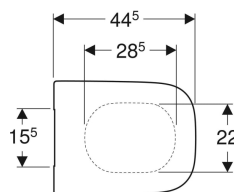

Geberit Renova Plan WC-Sitz, eckiges Design, Befestigung von oben

Beispielbild

Eigenschaften

- WC-Deckel überlappend
- Eckiges Design

- Deckel aus Duroplast

Technische Daten

Werkstoff | Duroplast

Art.-Nr.	Farbe/Oberfläche	Quick-Release-Scharniere	Absenkautomatik	Befestigung	Scharnierwerkstoff
500.689.01.1	weiß	nein	nein	von oben	Edelstahl
500.691.01.1	weiß	nein	ja	von oben	Messing verchromt
500.692.01.1	weiß	ja	ja	von oben	Messing verchromt