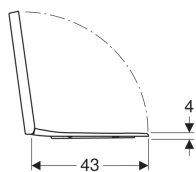

Geberit Renova Plan WC-Sitz, eckiges Design, Befestigung von oben

Beispielbild

Eigenschaften

- WC-Deckel überlappend
- Eckiges Design

- Deckel aus Duroplast

Technische Daten

Werkstoff | Duroplast

Art.-Nr.	Farbe/Oberfläche	Quick-Release-Scharniere	Absenkautomatik	Befestigung	Scharnierwerkstoff
500.689.01.1	weiß	nein	nein	von oben	Edelstahl
500.691.01.1	weiß	nein	ja	von oben	Messing verchromt
500.692.01.1	weiß	ja	ja	von oben	Messing verchromt