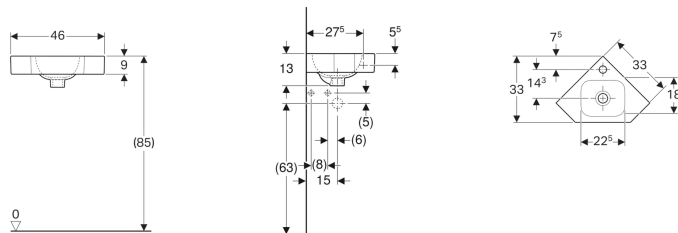

Geberit iCon Eckhandwaschbecken

Beispielbild

Verwendungszwecke

- Zur Eckmontage

Technische Daten

Werkstoff

Feinfeurton

Art.-Nr.	Farbe/Oberfläche	Hahnloch	Überlauf	B	H	T
124729000	weiß	mittig	ohne	46 cm	13 cm	33 cm
124729600	weiß / KeraTect	mittig	ohne	46 cm	13 cm	33 cm
124730000	weiß	ohne	ohne	46 cm	13 cm	33 cm