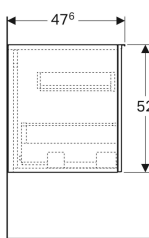

## Geberit Acanto Seitenschrank mit einer Schublade und Innenschublade

Beispielbild

### Lieferumfang

- Seitenschrank
- Befestigungsmaterial

Art.-Nr.	Farbe / Oberfläche	B	H	T
500.618.01.2	Korpus: weiß / lackiert hochglänzend Schubladen: weiß / Glas glänzend	45 cm	52 cm	47.6 cm
500.618.JL.2	Korpus: sand-grau / lackiert matt Schubladen: sand-grau / Glas glänzend	45 cm	52 cm	47.6 cm
500.618.JK.2	Korpus: lava / lackiert matt Schubladen: lava / Glas glänzend	45 cm	52 cm	47.6 cm
500.618.16.1	Korpus: lackiert matt / schwarz Schubladen: schwarz / Glas glänzend	45 cm	52 cm	47.6 cm