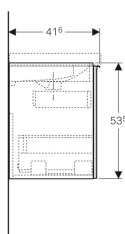

## Geberit Acanto Unterschrank für Waschtisch, mit einer Schublade und einer Innenschublade, verkürzte Ausladung, mit Siphon

Beispielbild

### Eigenschaften

- Wandhängend
- Mit einer Schublade
- Mit einer Innenschublade
- Griff zum Öffnen
- Schublade mit Selbsteinzug
- Verkürzte Ausladung
- Feuchtigkeitsbeständig
- Front aus Spanplatte mit Glasabdeckung

### Lieferumfang

- Unterschrank für Waschtisch
- Flaschensiphon mit Tauchrohr, Raumsparmodell, ø 32 mm (Art.-Nr. 151.116.11.1)
- Befestigungsmaterial

Art.-Nr.	Farbe / Oberfläche	B	B1	Breite Waschtisch	H	T
500.614.01.2	Korpus: weiß / lackiert hochglänzend Schubladen: weiß / Glas glänzend	59.5 cm	53.1 cm	60 cm	53.5 cm	41.6 cm
500.615.01.2	Korpus: weiß / lackiert hochglänzend Schubladen: weiß / Glas glänzend	74 cm	67.6 cm	75 cm	53.5 cm	41.6 cm
500.616.01.2	Korpus: weiß / lackiert hochglänzend Schubladen: weiß / Glas glänzend	89 cm	82.6 cm	90 cm	53.5 cm	41.6 cm
500.614.JL.2	Korpus: sand-grau / lackiert matt Schubladen: sand-grau / Glas glänzend	59.5 cm	53.1 cm	60 cm	53.5 cm	41.6 cm
500.615.JL.2	Korpus: sand-grau / lackiert matt Schubladen: sand-grau / Glas glänzend	74 cm	67.6 cm	75 cm	53.5 cm	41.6 cm
500.616.JL.2	Korpus: sand-grau / lackiert matt Schubladen: sand-grau / Glas glänzend	89 cm	82.6 cm	90 cm	53.5 cm	41.6 cm
500.614.JK.2	Korpus: lava / lackiert matt Schubladen: lava / Glas glänzend	59.5 cm	53.1 cm	60 cm	53.5 cm	41.6 cm
500.615.JK.2	Korpus: lava / lackiert matt Schubladen: lava / Glas glänzend	74 cm	67.6 cm	75 cm	53.5 cm	41.6 cm
500.616.JK.2	Korpus: lava / lackiert matt Schubladen: lava / Glas glänzend	89 cm	82.6 cm	90 cm	53.5 cm	41.6 cm
500.614.16.1	Korpus: lackiert matt / schwarz Schubladen: schwarz / Glas glänzend	59.5 cm	53.1 cm	60 cm	53.5 cm	41.6 cm
500.615.16.1	Korpus: lackiert matt / schwarz Schubladen: schwarz / Glas glänzend	74 cm	67.6 cm	75 cm	53.5 cm	41.6 cm
500.616.16.1	Korpus: lackiert matt / schwarz Schubladen: schwarz / Glas glänzend	89 cm	82.6 cm	90 cm	53.5 cm	41.6 cm