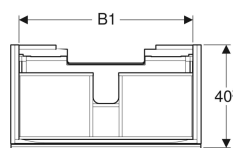

### Eigenschaften

- Wandhängend
- Mit einer Schublade
- Mit einer Innenschublade
- Griff zum Öffnen
- Schublade mit Selbsteinzug
- Verkürzte Ausladung
- Feuchtigkeitsbeständig
- Front aus Spanplatte mit Glasabdeckung

### Technische Daten

Werkstoff | Hochverdichtete Dreischicht-Holzspanplatte

### Lieferumfang

- Unterschrank für Waschtisch
- Flaschensiphon mit Tauchrohr, Raumsparmodell, ø 32 mm (Art.-Nr. 151.116.11.1)
- Befestigungsmaterial

Art.-Nr.	Farbe / Oberfläche	B	B1	Breite Waschtisch	H	T
500.614.01.2	Korpus: weiß / lackiert hochglänzend Schubladen: weiß / Glas glänzend	59.5 cm	53.1 cm	60 cm	53.5 cm	41.6 cm
500.615.01.2	Korpus: weiß / lackiert hochglänzend Schubladen: weiß / Glas glänzend	74 cm	67.6 cm	75 cm	53.5 cm	41.6 cm
500.616.01.2	Korpus: weiß / lackiert hochglänzend Schubladen: weiß / Glas glänzend	89 cm	82.6 cm	90 cm	53.5 cm	41.6 cm
500.614.JL.2	Korpus: sand-grau / lackiert matt Schubladen: sand-grau / Glas glänzend	59.5 cm	53.1 cm	60 cm	53.5 cm	41.6 cm
500.615.JL.2	Korpus: sand-grau / lackiert matt Schubladen: sand-grau / Glas glänzend	74 cm	67.6 cm	75 cm	53.5 cm	41.6 cm
500.616.JL.2	Korpus: sand-grau / lackiert matt Schubladen: sand-grau / Glas glänzend	89 cm	82.6 cm	90 cm	53.5 cm	41.6 cm
500.614.JK.2	Korpus: lava / lackiert matt Schubladen: lava / Glas glänzend	59.5 cm	53.1 cm	60 cm	53.5 cm	41.6 cm
500.615.JK.2	Korpus: lava / lackiert matt Schubladen: lava / Glas glänzend	74 cm	67.6 cm	75 cm	53.5 cm	41.6 cm
500.616.JK.2	Korpus: lava / lackiert matt Schubladen: lava / Glas glänzend	89 cm	82.6 cm	90 cm	53.5 cm	41.6 cm
500.614.16.1	Korpus: lackiert matt / schwarz Schubladen: schwarz / Glas glänzend	59.5 cm	53.1 cm	60 cm	53.5 cm	41.6 cm
500.615.16.1	Korpus: lackiert matt / schwarz Schubladen: schwarz / Glas glänzend	74 cm	67.6 cm	75 cm	53.5 cm	41.6 cm
500.616.16.1	Korpus: lackiert matt / schwarz Schubladen: schwarz / Glas glänzend	89 cm	82.6 cm	90 cm	53.5 cm	41.6 cm