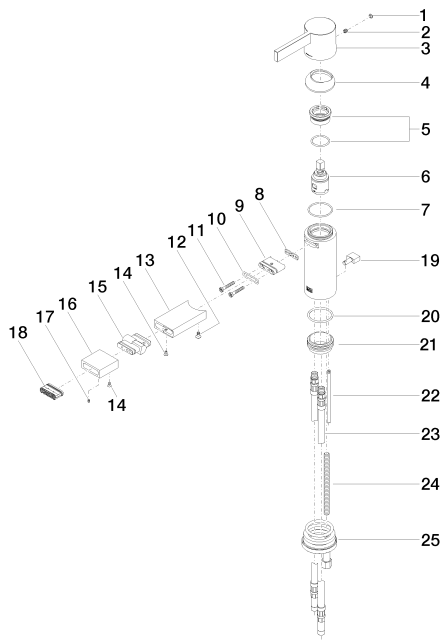

Bidet - IMO

Bidet-Einhandbatterie mit Ablaufgarnitur - chrom

Artikelnummer: 33 600 670-00 [001]

26 ———— Abbildung nur für 12.11.2021

Bidet - IMO

Bidet-Einhandbatterie mit Ablaufgarnitur - chrom

Artikelnummer: 33 600 670-00 [001]

Ersatzteilstückliste

Nr.	Artikelnummer	Benennung	Verbaumenge
1	90 31 20 087 00-00	Stopfen	1
2	09 31 11 030 90	Stift	1
3	09 20 67 003-00	Griff	1
4	09 28 30 019-00	Haube	1
5	90 23 10 066 00 90	Mutter	1
6	90 15 05 042 00 90	Kartusche	1
7	09 14 10 102 90	Dichtung	1
8	09 14 03 131 90	Dichtung	1
9	09 11 03 061 90	Anschluss	1
10	09 14 10 053 90	Dichtung	1
11	09 30 30 084 90	Schraube	2
12	09 30 30 116 90	Schraube	1
13	09 28 22 246-00	Auslauf	1
14	09 30 30 157 90	Schraube	2
15	90 24 02 083 00-00	Gelenk	1
16	09 23 01 123-00	Huelse	1
17	09 31 11 064 90	Stift	1
18	90 29 03 045 00 90	Luftsprudler	1
19	09 20 67 002-00	Griff	1
20	09 14 10 119 90	Dichtung	1
21	09 28 10 109-07	Ring	1
22	09 31 09 080-00	Zugstange	1
23	04 30 04 016 00 90	Schlauch	2
24	09 31 11 012 90	Stift	1
25	04 30 11 085 88 90	Befestigungssatz	1
26	04 11 01 001 00-00	Ablaufgarnitur	1