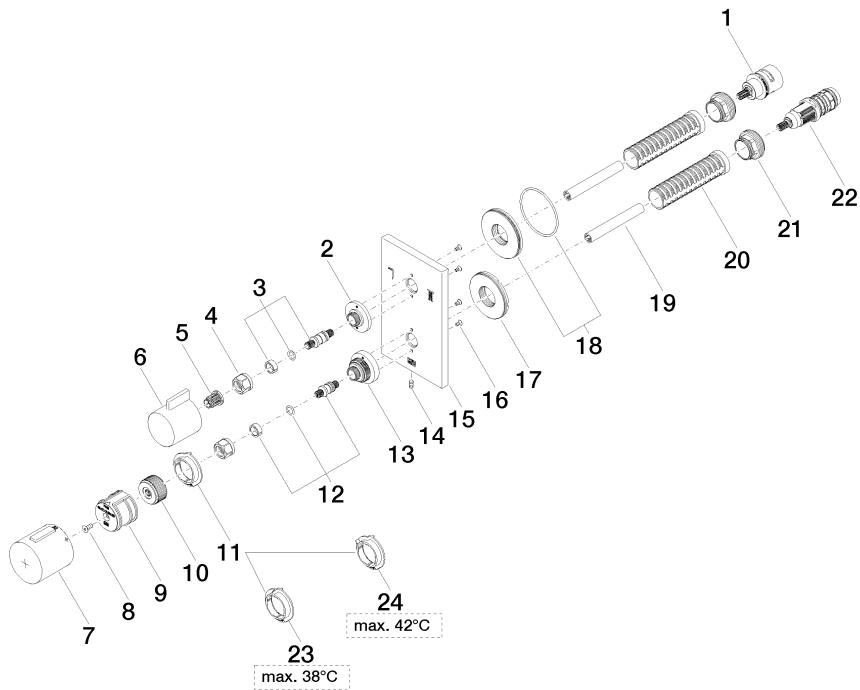

Dusche - CL.1

UP-Thermostat mit Zweiwege-Mengenregulierung - chrom

Artikelnummer: 36 426 670-00 [004]

Dusche - CL.1

UP-Thermostat mit Zweiwege-Mengenregulierung - chrom

Artikelnummer: 36 426 670-00 [004]

Ersatzteilstückliste

Nr.	Artikelnummer	Benennung	Verbaumenge
1	90 90 03 163 00 90	Umstellung	1
2	09 12 12 053-00	Aufnahme	1
3	04 29 06 111 00-00	Spindel	1
4	09 23 30 023 90	Mutter	2
5	09 12 12 002 90	Rastbuchse	1
6	09 20 67 006-00	Griff	1
7	90 17 33 017 00-00	Griff	1
8	09 30 30 124 90	Schraube	1
9	09 12 12 052 90	Aufnahme	1
10	09 12 12 054 90	Aufnahme	1
11	09 28 10 187 90	Regler	1
12	04 29 06 024 00-00	Spindel	1
13	09 12 12 051-00	Aufnahme	1
14	09 31 11 134 90	Stift	1
15	09 11 02 233-00	Platte	1
16	09 30 30 157 90	Schraube	4
17	09 30 01 296 90	Scheibe	1
18	90 30 01 190 00 90	Scheibe	1
19	09 23 01 124 90	Huelse	2
20	09 18 40 077 90	Huelse	2
21	09 24 04 257 90	Mutter	2
22	90 15 02 013 00 90	Kartusche	1
23	09 28 10 188 90	Regler	1
24	09 28 10 189 90	Regler	1