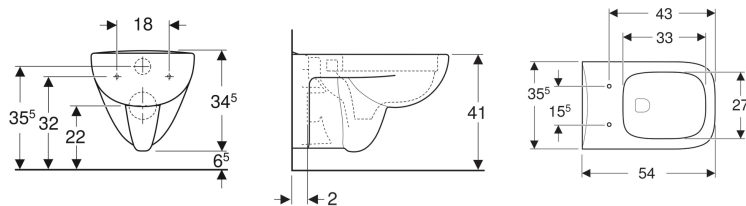

Geberit Renova Plan Wand-WC Tiefspüler, Rimfree

Beispielbild

Verwendungszwecke

- Für UP-Spülkästen
- Für Druckspüler

Eigenschaften

- Wandhängend
- Tiefspül-WC
- Rimfree
- Erhöhte Keramikoberkante 41 cm bei Standardbefestigungshöhe

- Bodenfreiheit 7 cm
- Typ 1, Vollmenge 6 / 5 l, nach EN 997
- Typ 2 nach EN 997
- Spült mit 4.5 l

Technische Daten

Werkstoff | Sanitärkeramik

Zusätzlich zu bestellen

- WC-Sitz

Art.-Nr.	Farbe/Oberfläche	B	H	T
202170000	weiß	35.5 cm	34.5 cm	54 cm
202170600	weiß / KeraTect	35.5 cm	34.5 cm	54 cm