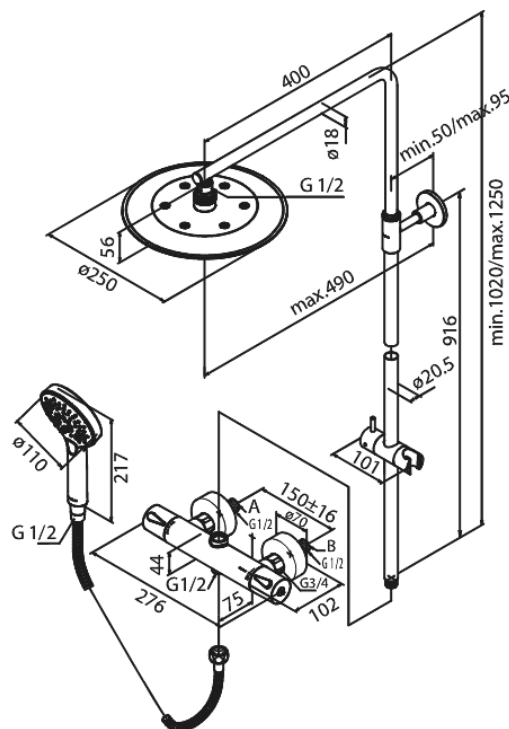

Funktionen

FM Mattsson Mora Group Germany GmbH - Damixa Armaturen
Biedenkamp 3c, DE-21509 Glinde bei Hamburg

+49 405357 0830 info.de@fmm-mora.com

Weitere Information auf <https://damixa.de>

damixa