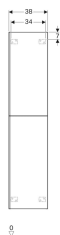

Geberit Acanto Hochschrank mit zwei Türen

Beispielbild

Eigenschaften

- Wandhängend
- Mit zwei Türen
- Griff zum Öffnen
- Mit einer abschließbaren Innenschublade
- Anschlagseite links oder rechts
- Tür mit Dämpfungsmechanismus
- Feuchtigkeitsbeständig
- Mit vier versetzbaren Einlegeböden

- Staubboxen an Türinnenseiten
- Front aus Spanplatte mit Glasabdeckung
- Vormontiert geliefert

Technische Daten

Werkstoff | Hochverdichtete Dreischicht-Holzspanplatte

Lieferumfang

- 4 versetzbare Einlegeböden
- Befestigungsmaterial

Art.-Nr.	Farbe / Oberfläche	B	H	T
500.619.01.2	Korpus: weiß / lackiert hochglänzend Türen: weiß / Glas glänzend	38 cm	173 cm	36 cm
500.619.JL.2	Korpus: sand-grau / lackiert matt Türen: sand-grau / Glas glänzend	38 cm	173 cm	36 cm
500.619.JK.2	Korpus: lava / lackiert matt Türen: lava / Glas glänzend	38 cm	173 cm	36 cm
500.619.16.1	Korpus: lackiert matt / schwarz Türen: schwarz / Glas glänzend	38 cm	173 cm	36 cm