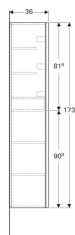

Geberit Acanto Hochschrank mit zwei Türen

Beispielbild

Eigenschaften

- Wandhängend
- Mit zwei Türen
- Griff zum Öffnen
- Mit einer abschließbaren Innenschublade
- Anschlagseite links oder rechts
- Tür mit Dämpfungsmechanismus
- Feuchtigkeitsbeständig
- Mit vier versetzbaren Einlegeböden

- Staubboxen an Türinnenseiten
- Front aus Spanplatte mit Glasabdeckung
- Vormontiert geliefert

Technische Daten

Werkstoff | Hochverdichtete Dreischicht-Holzspanplatte

Lieferumfang

- 4 versetzbare Einlegeböden
- Befestigungsmaterial

Art.-Nr.	Farbe / Oberfläche	B	H	T
500.619.01.2	Korpus: weiß / lackiert hochglänzend Türen: weiß / Glas glänzend	38 cm	173 cm	36 cm
500.619.JL.2	Korpus: sand-grau / lackiert matt Türen: sand-grau / Glas glänzend	38 cm	173 cm	36 cm
500.619.JK.2	Korpus: lava / lackiert matt Türen: lava / Glas glänzend	38 cm	173 cm	36 cm
500.619.16.1	Korpus: lackiert matt / schwarz Türen: schwarz / Glas glänzend	38 cm	173 cm	36 cm