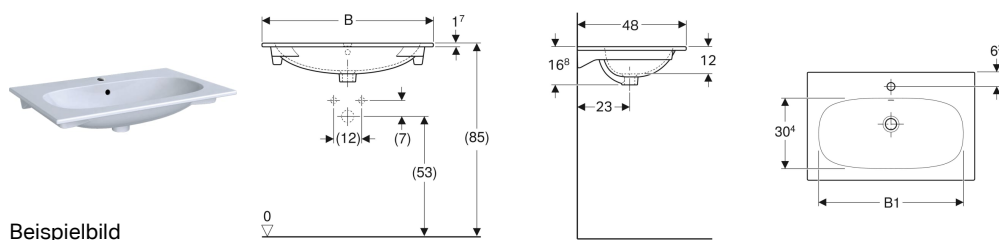

Geberit Acanto Möbelwaschtisch

Verwendungszwecke

- Zur Montage auf Waschtischunterschrank

Technische Daten

Werkstoff

Feinfeurton

Eigenschaften

- Schmäler Rand

Art.-Nr.	Farbe / Oberfläche	Hahnloch	Überlauf	B	B1	Breite Unterschrank	H	T
500.640.01.2	weiß	mittig	sichtbar	60 cm	48.8 cm	59 cm	16.8 cm	48 cm
500.640.01.8	weiß / KeraTect	mittig	sichtbar	60 cm	48.8 cm	59 cm	16.8 cm	48 cm
500.641.01.2	weiß	mittig	sichtbar	75 cm	63.3 cm	74 cm	16.8 cm	48 cm
500.641.01.8	weiß / KeraTect	mittig	sichtbar	75 cm	63.3 cm	74 cm	16.8 cm	48 cm
500.642.01.2	weiß	mittig	sichtbar	90 cm	78.3 cm	89 cm	16.8 cm	48 cm
500.642.01.8	weiß / KeraTect	mittig	sichtbar	90 cm	78.3 cm	89 cm	16.8 cm	48 cm
500.643.01.2	weiß	ohne	sichtbar	90 cm	78.3 cm	89 cm	16.8 cm	48 cm
500.643.01.8	weiß / KeraTect	ohne	sichtbar	90 cm	78.3 cm	89 cm	16.8 cm	48 cm