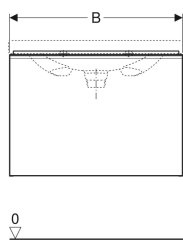

Geberit Acanto Unterschrank für Waschtisch, mit einer Schublade, einer Innenschublade und Siphon

Beispielbild

Eigenschaften

- Wandhängend
- Mit einer Schublade
- Mit einer Innenschublade
- Griff zum Öffnen
- Schublade mit Selbsteinzug
- Feuchtigkeitsbeständig
- Front aus Spanplatte mit Glasabdeckung

- Vormontiert geliefert

Technische Daten

Werkstoff | Hochverdichtete Dreischicht-Holzspanplatte

Lieferumfang

- Flaschensiphon mit Tauchrohr, Raumsparmodell, ø 32 mm (Art.-Nr. 151.116.11.1)
- Befestigungsmaterial

Art.-Nr.	Farbe / Oberfläche	B	B1	Breite Waschtisch	H	T
500.612.16.1	Korpus: lackiert matt / schwarz Schubladen: schwarz / Glas glänzend	89 cm	82.6 cm	90 cm	53.5 cm	47.5 cm

Zubehör

- Geberit Acanto Ordnungsbox
- Geberit Acanto Set Füße
- Geberit Magnethalter
- Geberit Vergrößerungsspiegel
- Geberit Steckdosenelement
- Geberit Steckdosenelement mit USB-Anschluss
- Geberit Handtuchhalter für Badezimmermöbel, Ecke rechtwinklig
- Geberit Handtuchhalter für Badezimmermöbel, Ecke abgerundet