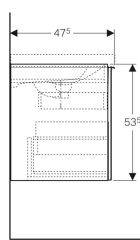

Eigenschaften

- Wandhängend
- Mit einer Schublade
- Mit einer Innenschublade
- Griff zum Öffnen
- Schublade mit Selbsteinzug
- Feuchtigkeitsbeständig
- Front aus Spanplatte mit Glasabdeckung

- Vormontiert geliefert

Technische Daten

Werkstoff | Hochverdichtete Dreischicht-Holzspanplatte

Lieferumfang

- Flaschensiphon mit Tauchrohr, Raumsparmodell, ø 32 mm (Art.-Nr. 151.116.11.1)
- Befestigungsmaterial

Art.-Nr.	Farbe / Oberfläche	B	B1	Breite Waschtisch	H	T
500.609.01.2	Korpus: weiß / lackiert hochglänzend Schubladen: weiß / Glas glänzend	59.5 cm	53.1 cm	60 cm	53.5 cm	47.5 cm
500.610.01.2	Korpus: weiß / lackiert hochglänzend Schubladen: weiß / Glas glänzend	64 cm	57.6 cm	65 cm	53.5 cm	47.5 cm
500.611.01.2	Korpus: weiß / lackiert hochglänzend Schubladen: weiß / Glas glänzend	74 cm	67.6 cm	75 cm	53.5 cm	47.5 cm
500.612.01.2	Korpus: weiß / lackiert hochglänzend Schubladen: weiß / Glas glänzend	89 cm	82.6 cm	90 cm	53.5 cm	47.5 cm
500.609.JL.2	Korpus: sand-grau / lackiert matt Schubladen: sand-grau / Glas glänzend	59.5 cm	53.1 cm	60 cm	53.5 cm	47.5 cm
500.610.JL.2	Korpus: sand-grau / lackiert matt Schubladen: sand-grau / Glas glänzend	64 cm	57.6 cm	65 cm	53.5 cm	47.5 cm
500.611.JL.2	Korpus: sand-grau / lackiert matt Schubladen: sand-grau / Glas glänzend	74 cm	67.6 cm	75 cm	53.5 cm	47.5 cm
500.612.JL.2	Korpus: sand-grau / lackiert matt Schubladen: sand-grau / Glas glänzend	89 cm	82.6 cm	90 cm	53.5 cm	47.5 cm
500.609.JK.2	Korpus: lava / lackiert matt Schubladen: lava / Glas glänzend	59.5 cm	53.1 cm	60 cm	53.5 cm	47.5 cm
500.610.JK.2	Korpus: lava / lackiert matt Schubladen: lava / Glas glänzend	64 cm	57.6 cm	65 cm	53.5 cm	47.5 cm
500.611.JK.2	Korpus: lava / lackiert matt Schubladen: lava / Glas glänzend	74 cm	67.6 cm	75 cm	53.5 cm	47.5 cm
500.612.JK.2	Korpus: lava / lackiert matt Schubladen: lava / Glas glänzend	89 cm	82.6 cm	90 cm	53.5 cm	47.5 cm
500.609.16.1	Korpus: lackiert matt / schwarz Schubladen: schwarz / Glas glänzend	59.5 cm	53.1 cm	60 cm	53.5 cm	47.5 cm
500.610.16.1	Korpus: lackiert matt / schwarz Schubladen: schwarz / Glas glänzend	64 cm	57.6 cm	65 cm	53.5 cm	47.5 cm
500.611.16.1	Korpus: lackiert matt / schwarz Schubladen: schwarz / Glas glänzend	74 cm	67.6 cm	75 cm	53.5 cm	47.5 cm