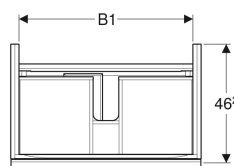

Eigenschaften

- Wandhängend
- Mit einer Schublade
- Mit einer Innenschublade
- Griff zum Öffnen
- Schublade mit Selbsteinzug
- Feuchtigkeitsbeständig
- Front aus Spanplatte mit Glasabdeckung

- Vormontiert geliefert

Technische Daten

Werkstoff | Hochverdichtete Dreischicht-Holzspanplatte

Lieferumfang

- Flaschensiphon mit Tauchrohr, Raumsparmodell, ø 32 mm (Art.-Nr. 151.116.11.1)
- Befestigungsmaterial

Art.-Nr.	Farbe / Oberfläche	B	B1	Breite Waschtisch	H	T
500.609.01.2	Korpus: weiß / lackiert hochglänzend Schubladen: weiß / Glas glänzend	59.5 cm	53.1 cm	60 cm	53.5 cm	47.5 cm
500.610.01.2	Korpus: weiß / lackiert hochglänzend Schubladen: weiß / Glas glänzend	64 cm	57.6 cm	65 cm	53.5 cm	47.5 cm
500.611.01.2	Korpus: weiß / lackiert hochglänzend Schubladen: weiß / Glas glänzend	74 cm	67.6 cm	75 cm	53.5 cm	47.5 cm
500.612.01.2	Korpus: weiß / lackiert hochglänzend Schubladen: weiß / Glas glänzend	89 cm	82.6 cm	90 cm	53.5 cm	47.5 cm
500.609.JL.2	Korpus: sand-grau / lackiert matt Schubladen: sand-grau / Glas glänzend	59.5 cm	53.1 cm	60 cm	53.5 cm	47.5 cm
500.610.JL.2	Korpus: sand-grau / lackiert matt Schubladen: sand-grau / Glas glänzend	64 cm	57.6 cm	65 cm	53.5 cm	47.5 cm
500.611.JL.2	Korpus: sand-grau / lackiert matt Schubladen: sand-grau / Glas glänzend	74 cm	67.6 cm	75 cm	53.5 cm	47.5 cm
500.612.JL.2	Korpus: sand-grau / lackiert matt Schubladen: sand-grau / Glas glänzend	89 cm	82.6 cm	90 cm	53.5 cm	47.5 cm
500.609.JK.2	Korpus: lava / lackiert matt Schubladen: lava / Glas glänzend	59.5 cm	53.1 cm	60 cm	53.5 cm	47.5 cm
500.610.JK.2	Korpus: lava / lackiert matt Schubladen: lava / Glas glänzend	64 cm	57.6 cm	65 cm	53.5 cm	47.5 cm
500.611.JK.2	Korpus: lava / lackiert matt Schubladen: lava / Glas glänzend	74 cm	67.6 cm	75 cm	53.5 cm	47.5 cm
500.612.JK.2	Korpus: lava / lackiert matt Schubladen: lava / Glas glänzend	89 cm	82.6 cm	90 cm	53.5 cm	47.5 cm
500.609.16.1	Korpus: lackiert matt / schwarz Schubladen: schwarz / Glas glänzend	59.5 cm	53.1 cm	60 cm	53.5 cm	47.5 cm
500.610.16.1	Korpus: lackiert matt / schwarz Schubladen: schwarz / Glas glänzend	64 cm	57.6 cm	65 cm	53.5 cm	47.5 cm
500.611.16.1	Korpus: lackiert matt / schwarz Schubladen: schwarz / Glas glänzend	74 cm	67.6 cm	75 cm	53.5 cm	47.5 cm