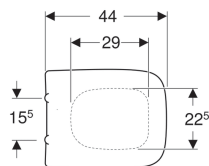

Geberit Renova Plan WC-Sitz, eckiges Design, Befestigung von oben

Beispielbild

- Deckel aus Duroplast

Eigenschaften

- WC-Deckel überlappend
- Eckiges Design

Technische Daten

Werkstoff | Duroplast

Art.-Nr.	Farbe/Oberfläche	Quick-Release-Scharniere	Absenkautomatik	Befestigung	Scharnierwerkstoff	
572120000	weiß	nein	ja	von oben	Messing verchromt	
572180000	weiß	nein	nein	von oben	Edelstahl	
500.832.00.1	weiß	ja	ja	von oben	Messing verchromt	Neu