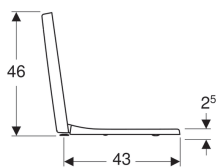

Geberit Renova Plan WC-Sitz, eckiges Design, Befestigung von oben

Beispielbild

- Deckel aus Duroplast

Eigenschaften

- WC-Deckel überlappend
- Eckiges Design

Technische Daten

Werkstoff | Duroplast

Art.-Nr.	Farbe/Oberfläche	Quick-Release-Scharniere	Absenkautomatik	Befestigung	Scharnierwerkstoff	
572120000	weiß	nein	ja	von oben	Messing verchromt	
572180000	weiß	nein	nein	von oben	Edelstahl	
500.832.00.1	weiß	ja	ja	von oben	Messing verchromt	Neu