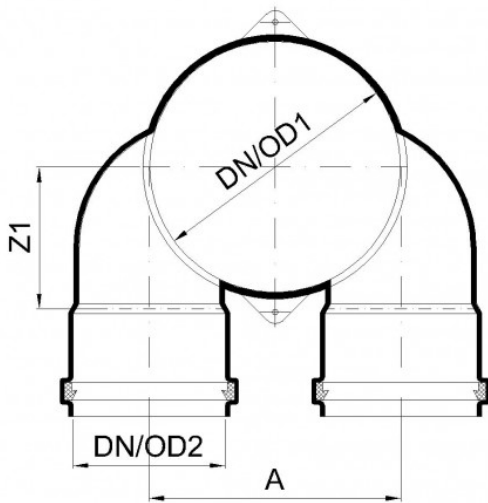

## Deckendose DN125, 2x75

Artikel-Nr. 03485

### Zusammenfassung

Innendurchmesser DN 125, inkl. Bauschutzstopfen

## Technische Daten

|         |              |
|---------|--------------|
| DN/OD   | 125          |
| DN/OD2  | 75           |
| Länge L | 115 mm       |
| Abgänge | 2            |
| A       | 125 mm       |
| Z1      | 70 mm        |
| Z2      | 46 mm        |
| Gewicht | 0,59 kg/Stk. |