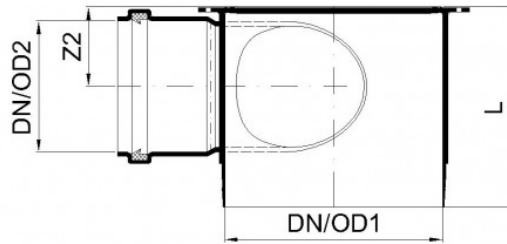

## Deckendose DN125, 2x75

Artikel-Nr. 03485

### Zusammenfassung

Innendurchmesser DN 125, inkl. Bauschutzstopfen

## Technische Daten

|         |              |
|---------|--------------|
| DN/OD   | 125          |
| DN/OD2  | 75           |
| Länge L | 115 mm       |
| Abgänge | 2            |
| A       | 125 mm       |
| Z1      | 70 mm        |
| Z2      | 46 mm        |
| Gewicht | 0,59 kg/Stk. |