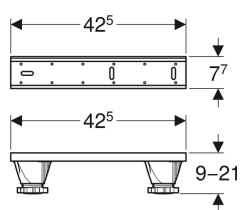

**Geberit Set FüÙe und Traversen für Badewanne aus Sanitäracryl**

Beispielbild

**Verwendungszwecke**

- Zum Auflegen, Höheneinstellen und Befestigen von Badewannen

**Eigenschaften**

- FüÙe verstellbar 8.7–20.7 cm
- Werkzeuglos höhenverstellbar

**Lieferumfang**

- 4 FüÙe, höhenverstellbar
- 2 Traversen
- 3 Traversen schallentkoppelt
- 2 Wandanker
- Befestigungsmaterial

**Art.-Nr.**

554.910.00.1 Neu