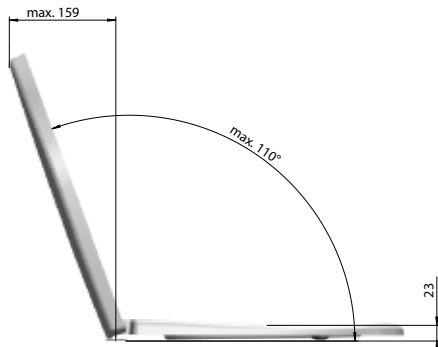

WC-Sitz AQUILA Plus

A900-0101 mit Deckel mit Kunststoffscharnier
 A900-0201 mit Deckel mit Metallscharnier
 A900-1101 ohne Deckel mit Kunststoffscharnier
 A900-1201 ohne Deckel mit Metallscharnier

Funktionen:

Produktion seit 2005

MKW WC-Sitz mit Deckel, Modell AQUILA Plus aus Duroplast mit Kunststoff- oder Metallscharnier.

- Schnellbefestigung QUICK
- Höhenverstellbares Metallscharnier
- Cover-up Deckel

Technische Daten:

- Scharnierabstand 155 mm
- Höhe WC-Sitz 47 mm
- 2 Langpuffer bei Brille
- 2 Rundpuffer bei Deckel
- Gesamtgewicht verpackt
 - A900-0101 2,42 kg
 - A900-0201 2,44 kg
 - A900-1101 1,16 kg
 - A900-1201 1,22 kg
- Teilgewicht Brille 0,89 kg
- Teilgewicht Deckel 1,28 kg