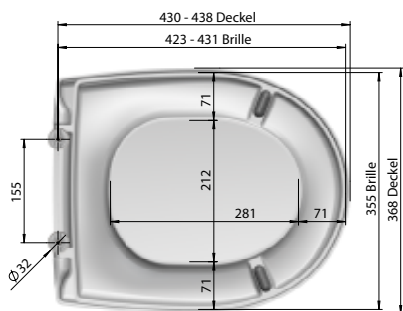

WC-Sitz AQUILA Plus

A900-0101 mit Deckel mit Kunststoffscharnier
 A900-0201 mit Deckel mit Metallscharnier
 A900-1101 ohne Deckel mit Kunststoffscharnier
 A900-1201 ohne Deckel mit Metallscharnier

Funktionen:

Produktion seit 2005

MKW WC-Sitz mit Deckel, Modell AQUILA Plus aus Duroplast mit Kunststoff- oder Metallscharnier.

- Schnellbefestigung QUICK
- Höhenverstellbares Metallscharnier
- Cover-up Deckel

Technische Daten:

- Scharnierabstand 155 mm
- Höhe WC-Sitz 47 mm
- 2 Langpuffer bei Brille
- 2 Rundpuffer bei Deckel
- Gesamtgewicht verpackt
 - A900-0101 2,42 kg
 - A900-0201 2,44 kg
 - A900-1101 1,16 kg
 - A900-1201 1,22 kg
- Teilgewicht Brille 0,89 kg
- Teilgewicht Deckel 1,28 kg

Material:

- WC-Sitz durchgefärbter Duroplast
- Puffer TPE (thermoplastisches Elastomer)
- Standardscharnier Polyamid 6 oder Edelstahl

Verpackung MKW Einzelkarton, 490 x 390 x 60 mm

Serviceteile ab Seite 30