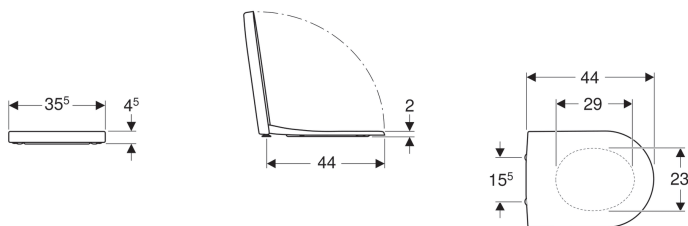

**Geberit Renova Plan WC-Sitz Befestigung von oben**

Beispielbild

**Eigenschaften**

- WC-Deckel überlappend

**Technische Daten**

Werkstoff

Duroplast

Art.-Nr.	Farbe/Oberfläche	Quick-Release-Scharniere	Absenkautomatik	Befestigung	Scharnierwerkstoff
573075000	weiß	nein	nein	von oben	Edelstahl
573085000	weiß	nein	ja	von oben	Edelstahl
500.838.01.1	weiß	ja	ja	von oben	Messing verchromt