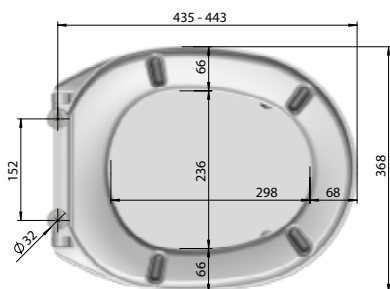

WC-Sitz EURO Kadett Plus

- A200-0101 mit Deckel mit Kunststoffscharnier
- A200-0201 mit Deckel mit Metallscharnier
- A200-1101 ohne Deckel mit Kunststoffscharnier
- A200-1201 ohne Deckel mit Metallscharnier

Funktionen:

Produktion seit 1993

MKW WC-Sitz mit Deckel, Modell EURO Kadett Plus aus Duroplast mit Kunststoff- oder Metallscharnier.

- Schnellbefestigung QUICK
- Höhenverstellbares Metallscharnier

Technische Daten:

- Scharnierabstand 152 mm
- Höhe WC-Sitz 53 mm
- 4 Langpuffer bei Brille
- 2 Rundpuffer bei Deckel
- Gesamtgewicht verpackt
 - A200-0101 1,89 kg
 - A200-0201 1,98 kg
 - A200-1101 1,28 kg
 - A200-1201 1,24 kg
- Teilgewicht Brille 0,70 kg
- Teilgewicht Deckel 1,05 kg

Material:

- WC-Sitz durchgefärbter Duroplast
- Puffer TPE (thermoplastisches Elastomer)
- Standardscharnier Polyamid 6 oder Edelstahl

Verpackung MKW Einzelkarton, 490 x 390 x 60 mm

Serviceteile ab Seite 30