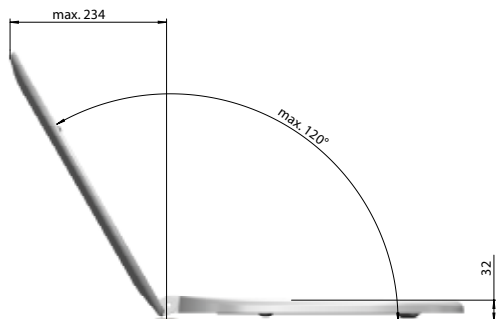

Funktionen:

Produktion seit 1993

MKW WC-Sitz mit Deckel, Modell EURO Kadett Plus aus Duroplast mit Kunststoff- oder Metallscharnier.

- Schnellbefestigung QUICK
- Höhenverstellbares Metallscharnier

Technische Daten:

- Scharnierabstand 152 mm
- Höhe WC-Sitz 53 mm
- 4 Langpuffer bei Brille
- 2 Rundpuffer bei Deckel
- Gesamtgewicht verpackt
 - A200-0101 1,89 kg
 - A200-0201 1,98 kg
 - A200-1101 1,28 kg
 - A200-1201 1,24 kg
- Teilgewicht Brille 0,70 kg
- Teilgewicht Deckel 1,05 kg