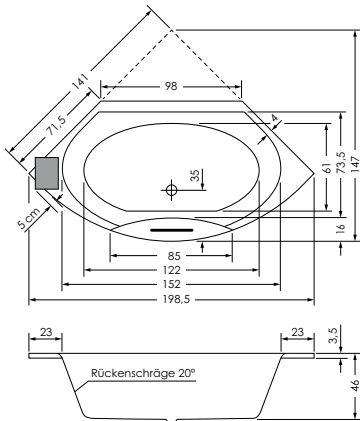

Taurus 140/140 OE	
	Weiß/Pergamon
141x141x46 cm	PG1
Datanorm	0021574
Weitere Farben, Preis und Lieferzeit auf Anfrage	
Bauhöhe mit Eckwannenunterbau:	62-67 cm
Bauhöhe mit Träger:	61 cm
Bauhöhe Whirlpool:	64,5-66,5 cm
Wasserinhalt:	ca. 180 l

Beim Einbau unserer Kopf-Nackenstütze steht diese über den Wannenrand hinaus.

Systeme

Rückentherapie (einseitig) / Aquapunktur

Aqua-Comfort

Vision Luft

Vision Jet

Vision Luft + Jet

Vision Champagner

Um eine reibungslose Montage gewährleisten zu können, empfehlen wir dieses Modell inklusive einem Zubehörpaket zu bestellen.		PG
Zubehörpaket 1	MEPA Eckwannenunterbau (0002839), Spezialmontageset Badewannen (0029754), Viega Multiplex M5 kpl. Chrom (0028297), MEPA Aquaproof Typ II Wannendichtband Länge 3,8 m (0029647)	2
Zubehörpaket 2	MEPA Eckwannenunterbau (0002839), Spezialmontageset Badewannen (0029754), Viega Multiplex Trio MT5 kpl. Chrom (0029648), Viega Anschluss-Set (0000583), MEPA Aquaproof Typ II Wannendichtband Länge 3,8 m (0029647)	2
Zubehörpaket 3	Wannenträger inkl. 2 x PU-Schaum, Viega Multiplex M5 kpl. Chrom (0028297), MEPA Aquaproof Typ II Wannendichtband Länge 3,8 m (0029647)	2
Zubehörpaket 4	Wannenträger inkl. 2 x PU-Schaum, Viega Multiplex Trio MT5 kpl. Chrom (0029648), Viega Anschluss-Set (0000583), MEPA Aquaproof Typ II Wannendichtband Länge 3,8 m (0029647)	2