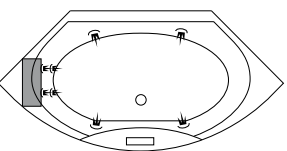

Taurus 140/140 OE	
	Weiß/Pergamon
141x141x46 cm	PG1
Datanorm	0021574
Weitere Farben, Preis und Lieferzeit auf Anfrage	
Bauhöhe mit Eckwannenunterbau:	62-67 cm
Bauhöhe mit Träger:	61 cm
Bauhöhe Whirlpool:	64,5-66,5 cm
Wasserinhalt:	ca. 180 l

Beim Einbau unserer Kopf-Nackenstütze steht diese über den Wannenrand hinaus.

Systeme

Rückentherapie (einseitig) / Aquapunktur

Aqua-Comfort

Vision Luft

Vision Jet

Vision Luft + Jet

Vision Champagner

Um eine reibungslose Montage gewährleisten zu können, empfehlen wir dieses Modell inklusive einem Zubehörpaket zu bestellen.		PG
Zubehörpaket 1	MEPA Eckwannenunterbau (0002839), Spezialmontageset Badewannen (0029754), Viega Multiplex M5 kpl. Chrom (0028297), MEPA Aquaproof Typ II Wannendichtband Länge 3,8 m (0029647)	2
Zubehörpaket 2	MEPA Eckwannenunterbau (0002839), Spezialmontageset Badewannen (0029754), Viega Multiplex Trio MT5 kpl. Chrom (0029648), Viega Anschluss-Set (0000583), MEPA Aquaproof Typ II Wannendichtband Länge 3,8 m (0029647)	2
Zubehörpaket 3	Wannenträger inkl. 2 x PU-Schaum, Viega Multiplex M5 kpl. Chrom (0028297), MEPA Aquaproof Typ II Wannendichtband Länge 3,8 m (0029647)	2
Zubehörpaket 4	Wannenträger inkl. 2 x PU-Schaum, Viega Multiplex Trio MT5 kpl. Chrom (0029648), Viega Anschluss-Set (0000583), MEPA Aquaproof Typ II Wannendichtband Länge 3,8 m (0029647)	2