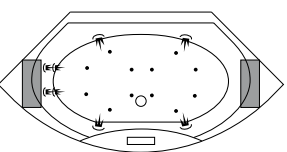

Taurus 140/140 OE	
	Weiß/Pergamon
141x141x46 cm	PG1
Datanorm	0021574
Weitere Farben, Preis und Lieferzeit auf Anfrage	
Bauhöhe mit Eckwannenunterbau:	62-67 cm
Bauhöhe mit Träger:	61 cm
Bauhöhe Whirlpool:	64,5-66,5 cm
Wasserinhalt:	ca. 180 l

Beim Einbau unserer Kopf-Nackenstütze steht diese über den Wannenrand hinaus.

Systeme

Rückentherapie (einseitig) / Aquapunktur

Aqua-Comfort

Vision Luft

Vision Jet

Vision Luft + Jet

Vision Champagner

Um eine reibungslose Montage gewährleisten zu können, empfehlen wir dieses Modell inklusive einem Zubehörpaket zu bestellen.		PG
Zubehörpaket 1	MEPA Eckwannenunterbau (0002839), Spezialmontageset Badewannen (0029754), Viega Multiplex M5 kpl. Chrom (0028297), MEPA Aquaproof Typ II Wannendichtband Länge 3,8 m (0029647)	2
Zubehörpaket 2	MEPA Eckwannenunterbau (0002839), Spezialmontageset Badewannen (0029754), Viega Multiplex Trio MT5 kpl. Chrom (0029648), Viega Anschluss-Set (0000583), MEPA Aquaproof Typ II Wannendichtband Länge 3,8 m (0029647)	2
Zubehörpaket 3	Wannenträger inkl. 2 x PU-Schaum, Viega Multiplex M5 kpl. Chrom (0028297), MEPA Aquaproof Typ II Wannendichtband Länge 3,8 m (0029647)	2
Zubehörpaket 4	Wannenträger inkl. 2 x PU-Schaum, Viega Multiplex Trio MT5 kpl. Chrom (0029648), Viega Anschluss-Set (0000583), MEPA Aquaproof Typ II Wannendichtband Länge 3,8 m (0029647)	2