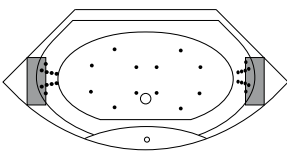

Taurus 140/140 OE	
	Weiß/Pergamon
141x141x46 cm	PG1
Datanorm	0021574
Weitere Farben, Preis und Lieferzeit auf Anfrage	
Bauhöhe mit Eckwannenunterbau:	62-67 cm
Bauhöhe mit Träger:	61 cm
Bauhöhe Whirlpool:	64,5-66,5 cm
Wasserinhalt:	ca. 180 l

Beim Einbau unserer Kopf-Nackenstütze steht diese über den Wannenrand hinaus.

Systeme

Rückentherapie (einseitig) / Aquapunktur

Aqua-Comfort

Vision Luft

Vision Jet

Vision Luft + Jet

Vision Champagner

Um eine reibungslose Montage gewährleisten zu können, empfehlen wir dieses Modell inklusive einem Zubehörpaket zu bestellen.		PG
Zubehörpaket 1	MEPA Eckwannenunterbau (0002839), Spezialmontageset Badewannen (0029754), Viega Multiplex M5 kpl. Chrom (0028297), MEPA Aquaproof Typ II Wannendichtband Länge 3,8 m (0029647)	2
Zubehörpaket 2	MEPA Eckwannenunterbau (0002839), Spezialmontageset Badewannen (0029754), Viega Multiplex Trio MT5 kpl. Chrom (0029648), Viega Anschluss-Set (0000583), MEPA Aquaproof Typ II Wannendichtband Länge 3,8 m (0029647)	2
Zubehörpaket 3	Wannenträger inkl. 2 x PU-Schaum, Viega Multiplex M5 kpl. Chrom (0028297), MEPA Aquaproof Typ II Wannendichtband Länge 3,8 m (0029647)	2
Zubehörpaket 4	Wannenträger inkl. 2 x PU-Schaum, Viega Multiplex Trio MT5 kpl. Chrom (0029648), Viega Anschluss-Set (0000583), MEPA Aquaproof Typ II Wannendichtband Länge 3,8 m (0029647)	2