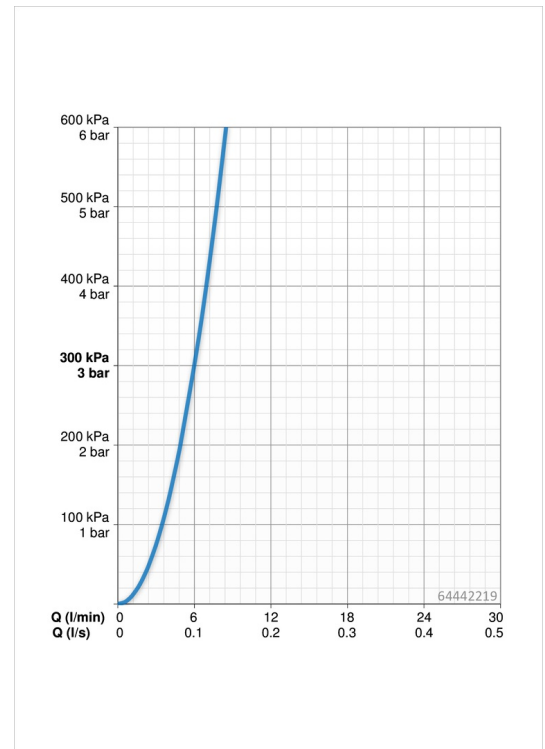

Vorschriften

EMC Directive
EN Standard
Schutzklasse

CE 2014/53/EU
EN 15091
IP 55