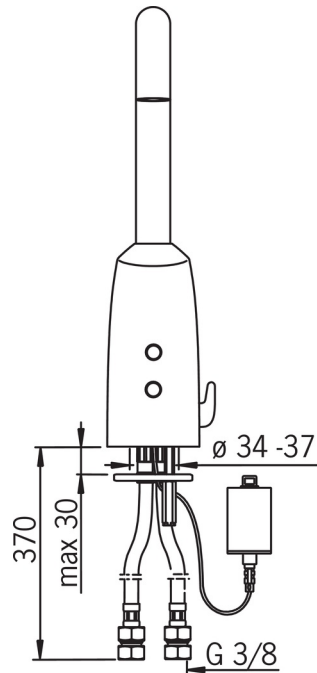

HANSAELECTRA

WASCHTISCHBATTERIE, 6 V, BLUETOOTH

64442219

EAN: 4057304015069

- Badezimmer, öffentliche & halböffentliche Bereiche
- Berührungslos, Bluetooth® fähig, Batteriebetrieb
- Chrom
- Feststehender Auslauf
- Temperatureinstellgriff
- Temperatureinstellung fixierbar, Heißwassersperre einstellbar (im Lieferumfang enthalten)
- Mischventil zur manuellen Temperatureinstellung, Rückflussverhinderer, Schmutzfilter
- PSD-Sensor mit Autofocus, Magnetventil, Batterie-Leer-Anzeige
- Anschluss über flexible Druckschläuche DVGW W270 zugelassen
- Softwaresettings per CONNECT App änderbar

Technische Daten

Durchflusseigenschaften

Durchfluss bei 3 bar

6.0 l/min

Technische Eigenschaften

DN-Größe (Nennmaß)
Warmwasserversorgung
Arbeitsdruck
Anschlussgröße

DN15
max. +70°C
1-10 bar
G3/8

Software-Einstellungen

Nachlaufzeit
Hygienespülung
Dauer Hygienespülung
Max. Fließdauer

3 s (1-20 s)
off (off/1-120 h)
30 s (1-1800 s)
2 min (1 - 1800 s)

Elektronische Eigenschaften

Batterie

Lithium 2CR5 6 V

Vorschriften

EMC Directive
EN Standard
Schutzklasse

CE 2014/53/EU
EN 15091
IP 55

Ersatzteile

SP64442210

Name	Art.-Nr.
1 Batteriegehäuse inkl. Batterie	59914088
10 Auslauf, L=181	59914103
11 Temperatureinstellsatz	59914089
12 Dichtungen, 8x14.3x2	59914087
2 Batterie, 2CR5 6 V	59911670
3 Temperaturregelung	59914100
Griffgehäuse	
4 Membrane	59914090
5 Magnetventil	59914091
6 Sensor, 6/9/12 V Bluetooth	1005063V
6 Sensor, 6 V	59914101
7 Luftsprudler, M18.5x1 Z	59914102
8 Schmutzfangsiebe	59914085
9 Schmutzfilter	59914086
Rückflussverhinderer	