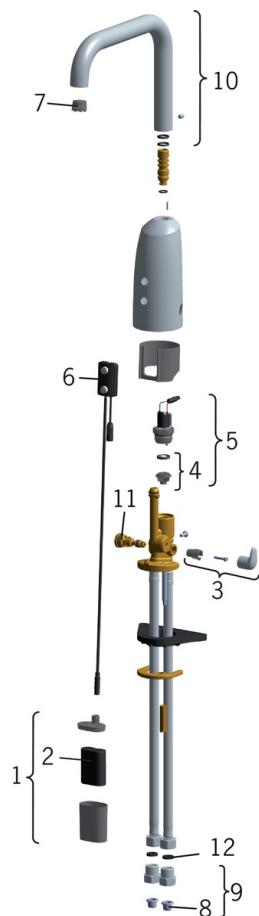

HANSAELECTRA

WASCHTISCHBATTERIE, 6 V, BLUETOOTH

64442219

EAN: 4057304015069

- Badezimmer, öffentliche & halböffentliche Bereiche
- Berührungslos, Bluetooth® fähig, Batteriebetrieb
- Chrom
- Feststehender Auslauf
- Temperatureinstellgriff
- Temperatureinstellung fixierbar, Heißwassersperre einstellbar (im Lieferumfang enthalten)
- Mischventil zur manuellen Temperatureinstellung, Rückflussverhinderer, Schmutzfilter
- PSD-Sensor mit Autofocus, Magnetventil, Batterie-Leer-Anzeige
- Anschluss über flexible Druckschläuche DVGW W270 zugelassen
- Softwaresettings per CONNECT App änderbar

Technische Daten

Durchflusseigenschaften

Durchfluss bei 3 bar

6.0 l/min

Technische Eigenschaften

DN-Größe (Nennmaß)
Warmwasserversorgung
Arbeitsdruck
Anschlussgröße

DN15
max. +70°C
1-10 bar
G3/8

Software-Einstellungen

Nachlaufzeit
Hygienespülung
Dauer Hygienespülung
Max. Fließdauer

3 s (1-20 s)
off (off/1-120 h)
30 s (1-1800 s)
2 min (1 - 1800 s)

Elektronische Eigenschaften

Batterie

Lithium 2CR5 6 V

Vorschriften

EMC Directive
EN Standard
Schutzklasse

CE 2014/53/EU
EN 15091
IP 55

Ersatzteile

SP64442210

Name	Art.-Nr.
1 Batteriegehäuse inkl. Batterie	59914088
10 Auslauf, L=181	59914103
11 Temperatureinstellsatz	59914089
12 Dichtungen, 8x14.3x2	59914087
2 Batterie, 2CR5 6 V	59911670
3 Temperaturregelung	59914100
Griffgehäuse	
4 Membrane	59914090
5 Magnetventil	59914091
6 Sensor, 6/9/12 V Bluetooth	1005063V
6 Sensor, 6 V	59914101
7 Luftsprudler, M18.5x1 Z	59914102
8 Schmutzfangsiebe	59914085
9 Schmutzfilter	59914086
Rückflussverhinderer	