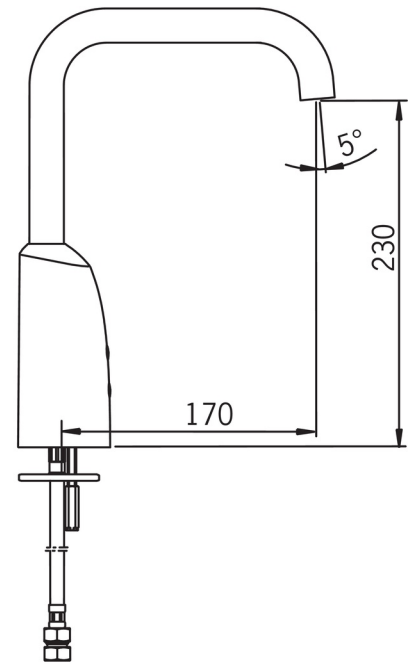

Ersatzteile

SP64442210

Name	Art.-Nr.
1 Batteriegehäuse inkl. Batterie	59914088
10 Auslauf, L=181	59914103
11 Temperatureinstellsatz	59914089
12 Dichtungen, 8x14.3x2	59914087
2 Batterie, 2CR5 6 V	59911670
3 Temperaturregelung	59914100
Griffgehäuse	
4 Membrane	59914090
5 Magnetventil	59914091
6 Sensor, 6/9/12 V Bluetooth	1005063V
6 Sensor, 6 V	59914101
7 Luftsprudler, M18.5x1 Z	59914102
8 Schmutzfangsiebe	59914085
9 Schmutzfilter	59914086
Rückflussverhinderer