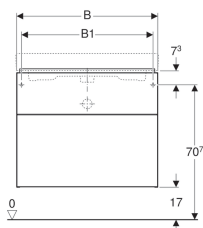

Geberit iCon Unterschrank für Waschtisch, mit zwei Schubladen

Beispielbild

Eigenschaften

- Wandhängend
- Mit zwei Schubladen
- Griff zum Öffnen
- Schublade mit Selbsteinzug
- Feuchtigkeitsbeständig

- Vormontiert geliefert

Technische Daten

Werkstoff | Hochverdichtete Dreischicht-Holzspanplatte

Lieferumfang

- Befestigungsmaterial

Art.-Nr.	Farbe/Oberfläche	B	B1	B2	BreiteWaschtisch h	H	T	Siphonausschnitt
840360000	weiß / lackiert hochglänzend	59.5 cm	56 cm	53.1 cm	60 cm	62 cm	47.7 cm	mittig
840390000	weiß / lackiert hochglänzend	89 cm	85.5 cm	82.6 cm	90 cm	62 cm	47.7 cm	mittig
840375000	weiß / lackiert hochglänzend	74 cm	70.5 cm	67.6 cm	75 cm	62 cm	47.7 cm	mittig
841360000	weiß / lackiert matt	59.5 cm	56 cm	53.1 cm	60 cm	62 cm	47.7 cm	mittig
841375000	weiß / lackiert matt	74 cm	70.5 cm	67.6 cm	75 cm	62 cm	47.7 cm	mittig
841390000	weiß / lackiert matt	89 cm	85.5 cm	82.6 cm	90 cm	62 cm	47.7 cm	mittig
841391000	lava / lackiert matt	89 cm	85.5 cm	82.6 cm	90 cm	62 cm	47.7 cm	mittig
841376000	lava / lackiert matt	74 cm	70.5 cm	67.6 cm	75 cm	62 cm	47.7 cm	mittig
841361000	lava / lackiert matt	59.5 cm	56 cm	53.1 cm	60 cm	62 cm	47.7 cm	mittig
840392000	platin / lackiert hochglänzend	89 cm	85.5 cm	82.6 cm	90 cm	62 cm	47.7 cm	mittig
840377000	platin / lackiert hochglänzend	74 cm	70.5 cm	67.6 cm	75 cm	62 cm	47.7 cm	mittig
840362000	platin / lackiert hochglänzend	59.5 cm	56 cm	53.1 cm	60 cm	62 cm	47.7 cm	mittig
841362000	Eiche natur / Melamin Holzstruktur	59.5 cm	56 cm	53.1 cm	60 cm	62 cm	47.7 cm	mittig
841392000	Eiche natur / Melamin Holzstruktur	89 cm	85.5 cm	82.6 cm	90 cm	62 cm	47.7 cm	mittig
841377000	Eiche natur / Melamin Holzstruktur	74 cm	70.5 cm	67.6 cm	75 cm	62 cm	47.7 cm	mittig