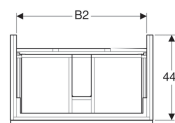

Geberit iCon Unterschrank für Waschtisch, mit zwei Schubladen

Beispielbild

Eigenschaften

- Wandhängend
- Mit zwei Schubladen
- Griff zum Öffnen
- Schublade mit Selbsteinzug
- Feuchtigkeitsbeständig

- Vormontiert geliefert

Technische Daten

Werkstoff | Hochverdichtete Dreischicht-Holzspanplatte

Lieferumfang

- Befestigungsmaterial

Art.-Nr.	Farbe/Oberfläche	B	B1	B2	BreiteWaschtisch h	H	T	Siphonausschnitt
840360000	weiß / lackiert hochglänzend	59.5 cm	56 cm	53.1 cm	60 cm	62 cm	47.7 cm	mittig
840390000	weiß / lackiert hochglänzend	89 cm	85.5 cm	82.6 cm	90 cm	62 cm	47.7 cm	mittig
840375000	weiß / lackiert hochglänzend	74 cm	70.5 cm	67.6 cm	75 cm	62 cm	47.7 cm	mittig
841360000	weiß / lackiert matt	59.5 cm	56 cm	53.1 cm	60 cm	62 cm	47.7 cm	mittig
841375000	weiß / lackiert matt	74 cm	70.5 cm	67.6 cm	75 cm	62 cm	47.7 cm	mittig
841390000	weiß / lackiert matt	89 cm	85.5 cm	82.6 cm	90 cm	62 cm	47.7 cm	mittig
841391000	lava / lackiert matt	89 cm	85.5 cm	82.6 cm	90 cm	62 cm	47.7 cm	mittig
841376000	lava / lackiert matt	74 cm	70.5 cm	67.6 cm	75 cm	62 cm	47.7 cm	mittig
841361000	lava / lackiert matt	59.5 cm	56 cm	53.1 cm	60 cm	62 cm	47.7 cm	mittig
840392000	platin / lackiert hochglänzend	89 cm	85.5 cm	82.6 cm	90 cm	62 cm	47.7 cm	mittig
840377000	platin / lackiert hochglänzend	74 cm	70.5 cm	67.6 cm	75 cm	62 cm	47.7 cm	mittig
840362000	platin / lackiert hochglänzend	59.5 cm	56 cm	53.1 cm	60 cm	62 cm	47.7 cm	mittig
841362000	Eiche natur / Melamin Holzstruktur	59.5 cm	56 cm	53.1 cm	60 cm	62 cm	47.7 cm	mittig
841392000	Eiche natur / Melamin Holzstruktur	89 cm	85.5 cm	82.6 cm	90 cm	62 cm	47.7 cm	mittig
841377000	Eiche natur / Melamin Holzstruktur	74 cm	70.5 cm	67.6 cm	75 cm	62 cm	47.7 cm	mittig