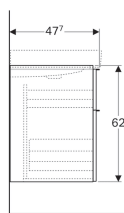

Geberit iCon Unterschrank für Waschtisch, mit zwei Schubladen

Beispielbild

Eigenschaften

- Wandhängend
- Mit zwei Schubladen
- Griff zum Öffnen
- Schublade mit Selbsteinzug
- Feuchtigkeitsbeständig

- Vormontiert geliefert

Technische Daten

Werkstoff | Hochverdichtete Dreischicht-Holzspanplatte

Lieferumfang

- Befestigungsmaterial

Art.-Nr.	Farbe/Oberfläche	B	B1	B2	BreiteWaschtisch h	H	T	Siphonausschnitt
840360000	weiß / lackiert hochglänzend	59.5 cm	56 cm	53.1 cm	60 cm	62 cm	47.7 cm	mittig
840390000	weiß / lackiert hochglänzend	89 cm	85.5 cm	82.6 cm	90 cm	62 cm	47.7 cm	mittig
840375000	weiß / lackiert hochglänzend	74 cm	70.5 cm	67.6 cm	75 cm	62 cm	47.7 cm	mittig
841360000	weiß / lackiert matt	59.5 cm	56 cm	53.1 cm	60 cm	62 cm	47.7 cm	mittig
841375000	weiß / lackiert matt	74 cm	70.5 cm	67.6 cm	75 cm	62 cm	47.7 cm	mittig
841390000	weiß / lackiert matt	89 cm	85.5 cm	82.6 cm	90 cm	62 cm	47.7 cm	mittig
841391000	lava / lackiert matt	89 cm	85.5 cm	82.6 cm	90 cm	62 cm	47.7 cm	mittig
841376000	lava / lackiert matt	74 cm	70.5 cm	67.6 cm	75 cm	62 cm	47.7 cm	mittig
841361000	lava / lackiert matt	59.5 cm	56 cm	53.1 cm	60 cm	62 cm	47.7 cm	mittig
840392000	platin / lackiert hochglänzend	89 cm	85.5 cm	82.6 cm	90 cm	62 cm	47.7 cm	mittig
840377000	platin / lackiert hochglänzend	74 cm	70.5 cm	67.6 cm	75 cm	62 cm	47.7 cm	mittig
840362000	platin / lackiert hochglänzend	59.5 cm	56 cm	53.1 cm	60 cm	62 cm	47.7 cm	mittig
841362000	Eiche natur / Melamin Holzstruktur	59.5 cm	56 cm	53.1 cm	60 cm	62 cm	47.7 cm	mittig
841392000	Eiche natur / Melamin Holzstruktur	89 cm	85.5 cm	82.6 cm	90 cm	62 cm	47.7 cm	mittig
841377000	Eiche natur / Melamin Holzstruktur	74 cm	70.5 cm	67.6 cm	75 cm	62 cm	47.7 cm	mittig