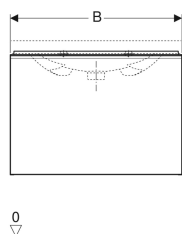

Geberit Acanto Unterschrank für Waschtisch, mit einer Schublade und einer Innenschublade, verkürzte Ausladung, mit Siphon

Beispielbild

Eigenschaften

- Wandhängend
- Mit einer Schublade
- Mit einer Innenschublade
- Griff zum Öffnen
- Schublade mit Selbsteinzug
- Verkürzte Ausladung
- Feuchtigkeitsbeständig
- Front aus Spanplatte mit Glasabdeckung

- Vormontiert geliefert

Technische Daten

Werkstoff | Hochverdichtete Dreischicht-Holzspanplatte

Lieferumfang

- Unterschrank für Waschtisch
- Flaschensiphon mit Tauchrohr, Raumsparmodell, ø 32 mm (Art.-Nr. 151.116.11.1)
- Befestigungsmaterial