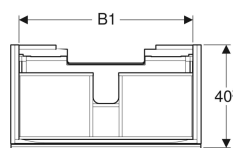

Geberit Acanto Unterschrank für Waschtisch, mit einer Schublade und einer Innenschublade, verkürzte Ausladung, mit Siphon

Beispielbild

Eigenschaften

- Wandhängend
- Mit einer Schublade
- Mit einer Innenschublade
- Griff zum Öffnen
- Schublade mit Selbsteinzug
- Verkürzte Ausladung
- Feuchtigkeitsbeständig
- Front aus Spanplatte mit Glasabdeckung

- Vormontiert geliefert

Technische Daten

Werkstoff | Hochverdichtete Dreischicht-Holzspanplatte

Lieferumfang

- Unterschrank für Waschtisch
- Flaschensiphon mit Tauchrohr, Raumsparmodell, ø 32 mm (Art.-Nr. 151.116.11.1)
- Befestigungsmaterial