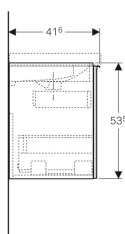

Geberit Acanto Unterschrank für Waschtisch, mit einer Schublade und einer Innenschublade, verkürzte Ausladung, mit Siphon

Beispielbild

Eigenschaften

- Wandhängend
- Mit einer Schublade
- Mit einer Innenschublade
- Griff zum Öffnen
- Schublade mit Selbsteinzug
- Verkürzte Ausladung
- Feuchtigkeitsbeständig
- Front aus Spanplatte mit Glasabdeckung

- Vormontiert geliefert

Technische Daten

Werkstoff | Hochverdichtete Dreischicht-Holzspanplatte

Lieferumfang

- Unterschrank für Waschtisch
- Flaschensiphon mit Tauchrohr, Raumsparmodell, ø 32 mm (Art.-Nr. 151.116.11.1)
- Befestigungsmaterial