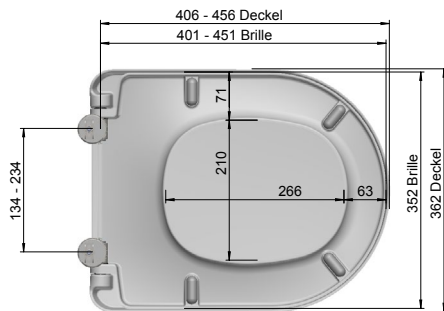

WC-Sitz DARIO Plus

AC10-0A01 mit Deckel mit Push-Edelstahlscharnier
weiß

Funktionen:

Produktion seit 2009

Geänderte Scharniertechnik seit 2015.

MKW WC-Sitz mit Deckel, Modell DARIO Plus aus Duroplast mit Push-Edelstahlscharnier.

- Brille und Deckel leicht antippen und sie schließen sich selbstständig
- Der WC-Sitz ist einfach von der Keramik abnehmbar
- Antibakterielle Wirkung durch antiseptische Additive im Rohmaterial
- Verstellbares Edelstahlscharnier für exakte Anpassung auf die Keramik
- Flexible Montage von oben oder unten
- Cover-up Deckel

Technische Daten:

- Scharnierabstand 134 - 234 mm
- Höhe WC-Sitz 50 mm
- 4 Langpuffer bei Brille
- 2 Rundpuffer bei Deckel

- Gesamtgewicht verpackt.....2,58 kg
- Teilgewicht Brille.....0,81 kg
- Teilgewicht Deckel..... 1,15 kg

Verpackung MKW Einzelkarton, 490 x 390 x 60 mm

Serviceteile ab Seite 30