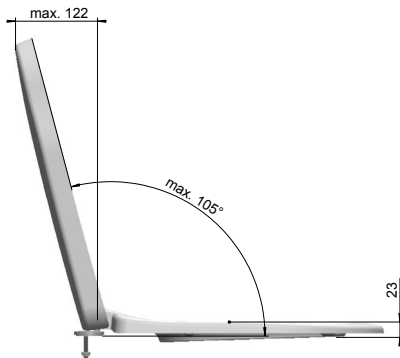

WC-Sitz DARIO Plus

AC10-0A01 mit Deckel mit Push-Edelstahlscharnier
weiß

Funktionen:

Produktion seit 2009

Geänderte Scharniertechnik seit 2015.

MKW WC-Sitz mit Deckel, Modell DARIO Plus aus Duroplast mit Push-Edelstahlscharnier.

- Brille und Deckel leicht antippen und sie schließen sich selbstständig
- Der WC-Sitz ist einfach von der Keramik abnehmbar
- Antibakterielle Wirkung durch antiseptische Additive im Rohmaterial
- Verstellbares Edelstahlscharnier für exakte Anpassung auf die Keramik
- Flexible Montage von oben oder unten
- Cover-up Deckel

Technische Daten:

- Scharnierabstand 134 - 234 mm
- Höhe WC-Sitz 50 mm
- 4 Langpuffer bei Brille
- 2 Rundpuffer bei Deckel

- Gesamtgewicht verpackt.....2,58 kg
- Teilgewicht Brille.....0,81 kg
- Teilgewicht Deckel..... 1,15 kg