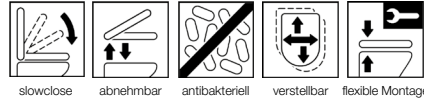

WC-Sitz DARIO Plus

AC10-0A01 mit Deckel mit Push-Edelstahlscharnier
weiß

Funktionen:

Produktion seit 2009

Geänderte Scharniertechnik seit 2015.

MKW WC-Sitz mit Deckel, Modell DARIO Plus aus Duroplast mit Push-Edelstahlscharnier.

- Brille und Deckel leicht antippen und sie schließen sich selbstständig
- Der WC-Sitz ist einfach von der Keramik abnehmbar
- Antibakterielle Wirkung durch antiseptische Additive im Rohmaterial
- Verstellbares Edelstahlscharnier für exakte Anpassung auf die Keramik
- Flexible Montage von oben oder unten
- Cover-up Deckel

Scharniere:

- Standardscharnier B9AC-0099 Push-Edelstahlscharnier

Material:

- WC-Sitz durchgefärbter Duroplast mit antiseptischen antibakteriellen Additiven
- Puffer TPE (thermoplastisches Elastomer)
- Standardscharnier Edelstahl