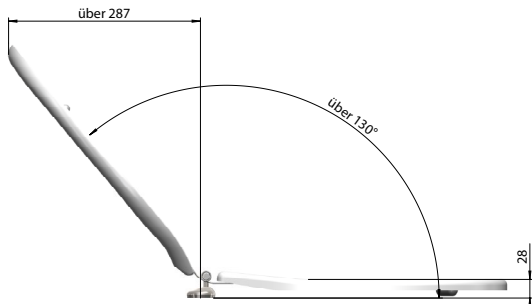

WC-Sitz EURO Lux

A800-0201 mit Deckel mit VARIO-Edelstahlscharnier
weiß

Funktionen:

Produktion seit 1986

MKW WC-Sitz mit Deckel, Modell EURO Lux aus Duroplast
mit VARIO-Edelstahlscharnier.

- Verstellbares Edelstahlscharnier für exakte Anpassung auf die Keramik
- Brille an der Unterseite völlig glatt
- Im Scharnierbereich viel Platz für einfache Reinigung

Technische Daten:

- Scharnierabstand 130 - 165 mm
- Höhe WC-Sitz 59 mm
- 2 Langpuffer bei Brille
- 2 Rundpuffer bei Deckel
- Gesamtgewicht verpackt.....3,32 kg
- Teilgewicht Brille.....1,40 kg
- Teilgewicht Deckel.....1,40 kg

Verpackung MKW Einzelkarton, 490 x 390 x 60 mm

Serviceteile..... ab Seite 30