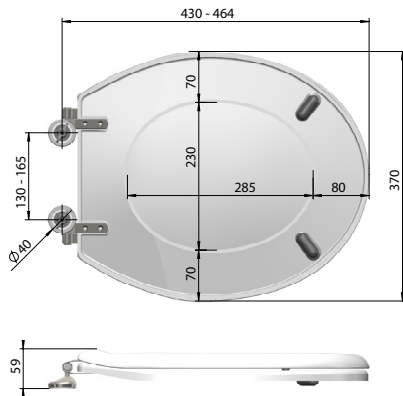

WC-Sitz EURO Lux

A800-0201 mit Deckel mit VARIO-Edelstahlscharnier
weiß

Funktionen:

Produktion seit 1986

MKW WC-Sitz mit Deckel, Modell EURO Lux aus Duroplast
mit VARIO-Edelstahlscharnier.

- Verstellbares Edelstahlscharnier für exakte Anpassung auf die Keramik
- Brille an der Unterseite völlig glatt
- Im Scharnierbereich viel Platz für einfache Reinigung

Technische Daten:

- Scharnierabstand 130 - 165 mm
- Höhe WC-Sitz 59 mm
- 2 Langpuffer bei Brille
- 2 Rundpuffer bei Deckel
- Gesamtgewicht verpackt.....3,32 kg
- Teilgewicht Brille.....1,40 kg
- Teilgewicht Deckel.....1,40 kg

Scharniere:

- Standardscharnier B949-0099 VARIO-Edelstahlscharnier

Material:

- WC-Sitz durchgefärbter Duroplast
- Puffer..... TPE (thermoplastisches Elastomer)
- Standardscharnier..... Edelstahl
- Alternativscharnier..... Edelstahl

Verpackung MKW Einzelkarton, 490 x 390 x 60 mm

Serviceteile..... ab Seite 30