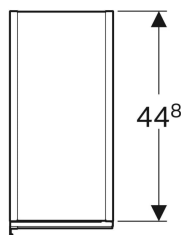

Geberit Acanto Hochschrank mit zwei Auszügen

Beispielbild

Eigenschaften

- Wandhängend
- Mit zwei Fächern
- Griff zum Öffnen
- Schublade mit Selbsteinzug
- Feuchtigkeitsbeständig
- Front aus Spanplatte mit Glasabdeckung

- Vormontiert geliefert

Technische Daten

Werkstoff | Hochverdichtete Dreischicht-Holzspanplatte

Lieferumfang

- Hochschrank
- Befestigungsmaterial

Art.-Nr.	Farbe / Oberfläche	B	H	T
500.638.01.2	Korpus: weiß / lackiert hochglänzend Auszüge: weiß / Glas glänzend	22 cm	173 cm	47.6 cm
500.638.JL.2	Korpus: sand-grau / lackiert matt Auszüge: sand-grau / Glas glänzend	22 cm	173 cm	47.6 cm
500.638.JK.2	Korpus: lava / lackiert matt Auszüge: lava / Glas glänzend	22 cm	173 cm	47.6 cm
500.638.16.1	Korpus: lackiert matt / schwarz Auszüge: schwarz / Glas glänzend	22 cm	173 cm	47.6 cm