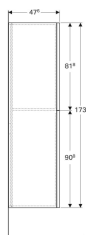

Geberit Acanto Hochschrank mit zwei Auszügen

Beispielbild

Eigenschaften

- Wandhängend
- Mit zwei Fächern
- Griff zum Öffnen
- Schublade mit Selbsteinzug
- Feuchtigkeitsbeständig
- Front aus Spanplatte mit Glasabdeckung

- Vormontiert geliefert

Technische Daten

Werkstoff | Hochverdichtete Dreischicht-Holzspanplatte

Lieferumfang

- Hochschrank
- Befestigungsmaterial

Art.-Nr.	Farbe / Oberfläche	B	H	T
500.638.01.2	Korpus: weiß / lackiert hochglänzend Auszüge: weiß / Glas glänzend	22 cm	173 cm	47.6 cm
500.638.JL.2	Korpus: sand-grau / lackiert matt Auszüge: sand-grau / Glas glänzend	22 cm	173 cm	47.6 cm
500.638.JK.2	Korpus: lava / lackiert matt Auszüge: lava / Glas glänzend	22 cm	173 cm	47.6 cm
500.638.16.1	Korpus: lackiert matt / schwarz Auszüge: schwarz / Glas glänzend	22 cm	173 cm	47.6 cm