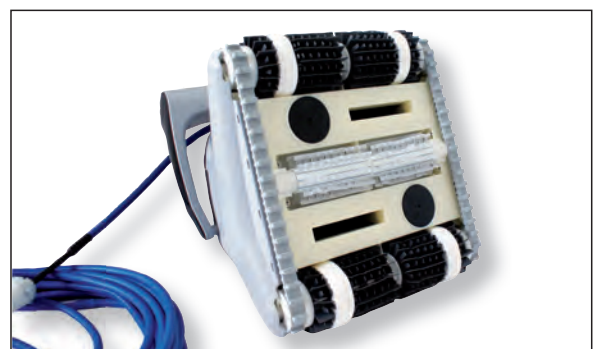

Reinigungsroboter Comfort ACTIVE Cleaner

Maytronics Produkte - Pool-Reinigung auf höchstem Niveau. Auch in der Mittelklasse.

Im Bereich der automatisierten Pool-Reiniger zählen die Produkte von Maytronics zu den fortschrittlichsten Robotern weltweit. Durch eine gelungene Synthese aus hoch qualitativer Verarbeitung, intelligenter Technik sowie praxistauglicher Anwendung werden hier neue Maßstäbe in der automatisierten Pool-Reinigung gesetzt.

Im Zusammenspiel mit dem innovativen Dreifach-Bürstensystem aus hochwertigstem PVC-Material und dem 2-Ebenen-Filter-Register garantiert dies glasklares Wasser und somit einen rückstandsfreien Pool.

Ausgelegt auf einfachsten und somit zeitsparenden Wartungsaufwand ist der Comfort ACTIVE Cleaner mit zwei groß dimensionierten und vor allem von oben zugänglichen Serviceklappen ausgestattet, die einen unkomplizierten Zugriff auf das auswaschbare Filter-Register erlauben.

Mit einer äußerst effizienten Pumpenleistung von 17m³/h filtert der Comfort ACTIVE Cleaner das Wasser und verteilt zusätzlich die Wasserpflegemittel im gesamten Pool. Auch dort, wohin es die Beckenströmung evtl. nicht zulassen würde.

Ein besonderes Merkmal des Comfort ACTIVE Cleaners ist die unkomplizierte Wartung, bedingt durch den einfachen Zugriff von oben auf das Filter-Register.

Das einzigartige Dreifach-Bürstensystem „ACTIVE Brushing“ (Hochgeschwindigkeits-Bürste in der Mitte) ist in 3 Varianten erhältlich, je nach Anforderung und Beschaffenheit des Bodens und der Wände.