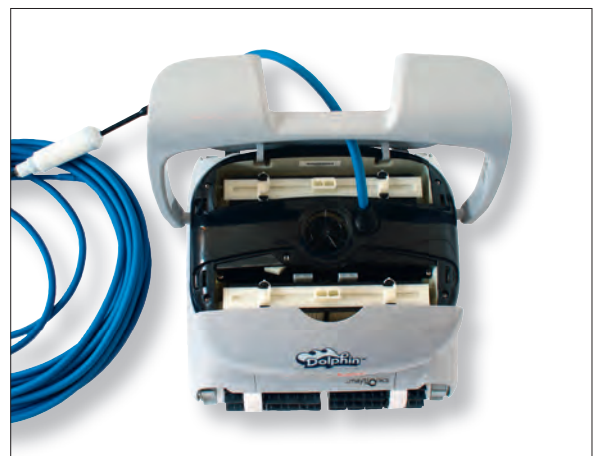

Ein besonderes Merkmal des Comfort ACTIVE Cleaners ist die unkomplizierte Wartung, bedingt durch den einfachen Zugriff von oben auf das Filter-Register.