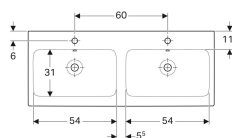

Geberit iCon Doppelwaschtisch

Beispielbild

Eigenschaften

- Unterbaufähig

Technische Daten

Werkstoff

Sanitärkeramik

Art.-Nr.	Farbe / Oberfläche	Hahnloch	Überlauf	B	H	T	VE1
124120000	weiß	mittig	sichtbar	120 cm	16 cm	48.5 cm	1 St.
124120600	weiß / KeraTect	mittig	sichtbar	120 cm	16 cm	48.5 cm	1 St.