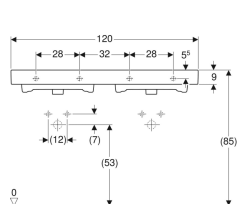

Geberit iCon Doppelwaschtisch

Beispielbild

Eigenschaften

- Unterbaufähig

Technische Daten

Werkstoff

Sanitärkeramik

Art.-Nr.	Farbe / Oberfläche	Hahnloch	Überlauf	B	H	T	VE1
124120000	weiß	mittig	sichtbar	120 cm	16 cm	48.5 cm	1 St.
124120600	weiß / KeraTect	mittig	sichtbar	120 cm	16 cm	48.5 cm	1 St.