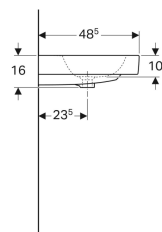

Geberit iCon Doppelwaschtisch

Beispielbild

Eigenschaften

- Unterbaufähig

Technische Daten

Werkstoff

Sanitärkeramik

Art.-Nr.	Farbe / Oberfläche	Hahnloch	Überlauf	B	H	T	VE1
124120000	weiß	mittig	sichtbar	120 cm	16 cm	48.5 cm	1 St.
124120600	weiß / KeraTect	mittig	sichtbar	120 cm	16 cm	48.5 cm	1 St.