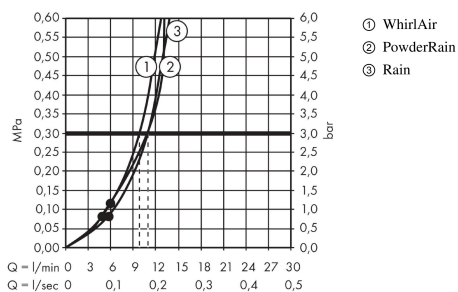

Raindance Select S
Handbrause 120 3jet PowderRain
 Oberflächen: **Chrom** Artikelnummer: **26014000**

Beschreibung

Merkmale

- Brausekopfgröße: 125 mm
- Strahlart: PowderRain, Rain, Whirl
- komfortable Strahlartenumstellung durch Select-Taste
- reinigungsfreundliche Strahlscheibe aus Kunststoff
- maximale Durchflussmenge bei 3 bar: 11 l/min
- Mindestfließdruck: 1,2 bar
- mit innenliegender Wasserführung
- ausspülbare Siebdichtung
- Anschlussgewinde G 1/2
- Anschlussgröße: DN15
- für Durchlauferhitzer geeignet

Technologie

Produktabbildung

Maßzeichnung

Durchflussdiagramm

Die Verbrauchswerte wurden praxisnah mit den dazugehörigen Armaturen (Thermostat/Mischer/Unterputzventil) gemessen.

Raindance Select S
Handbrause 120 3jet PowderRain
 Oberflächen: **Chrom** Artikelnummer: **26014000**