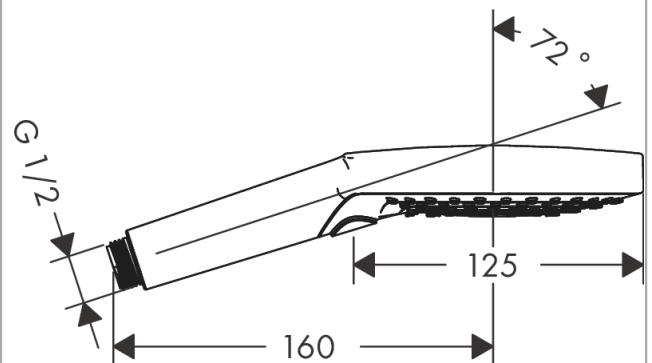

Raindance Select S
Handbrause 120 3jet PowderRain
 Oberflächen: **Chrom** Artikelnummer: **26014000**

Beschreibung

Merkmale

- Brausekopfgröße: 125 mm
- Strahlart: PowderRain, Rain, Whirl
- komfortable Strahlartenumstellung durch Select-Taste
- reinigungsfreundliche Strahlscheibe aus Kunststoff
- maximale Durchflussmenge bei 3 bar: 11 l/min
- Mindestfließdruck: 1,2 bar
- mit innenliegender Wasserführung
- ausspülbare Siebdichtung
- Anschlussgewinde G 1/2
- Anschlussgröße: DN15
- für Durchlauferhitzer geeignet

Technologie

Produktabbildung

Maßzeichnung

Durchflussdiagramm

Die Verbrauchswerte wurden praxisnah mit den dazugehörigen Armaturen (Thermostat/Mischer/Unterputzventil) gemessen.

Raindance Select S
Handbrause 120 3jet PowderRain
 Oberflächen: **Chrom** Artikelnummer: **26014000**

Explosionszeichnung

Baujahr: >04/18

Raindance Select S
Handbrause 120 3jet PowderRain
 Oberflächen: **Chrom** Artikelnummer: **26014000**

Ersatzteilliste

Baujahr: >04/18

Pos.	Beschreibung	Artikelnummer	PG	VE
1	Anschlußstutzen	93089000	-	1
2	Sieb	92672000	-	1
3	Dichtung	98058000	-	1