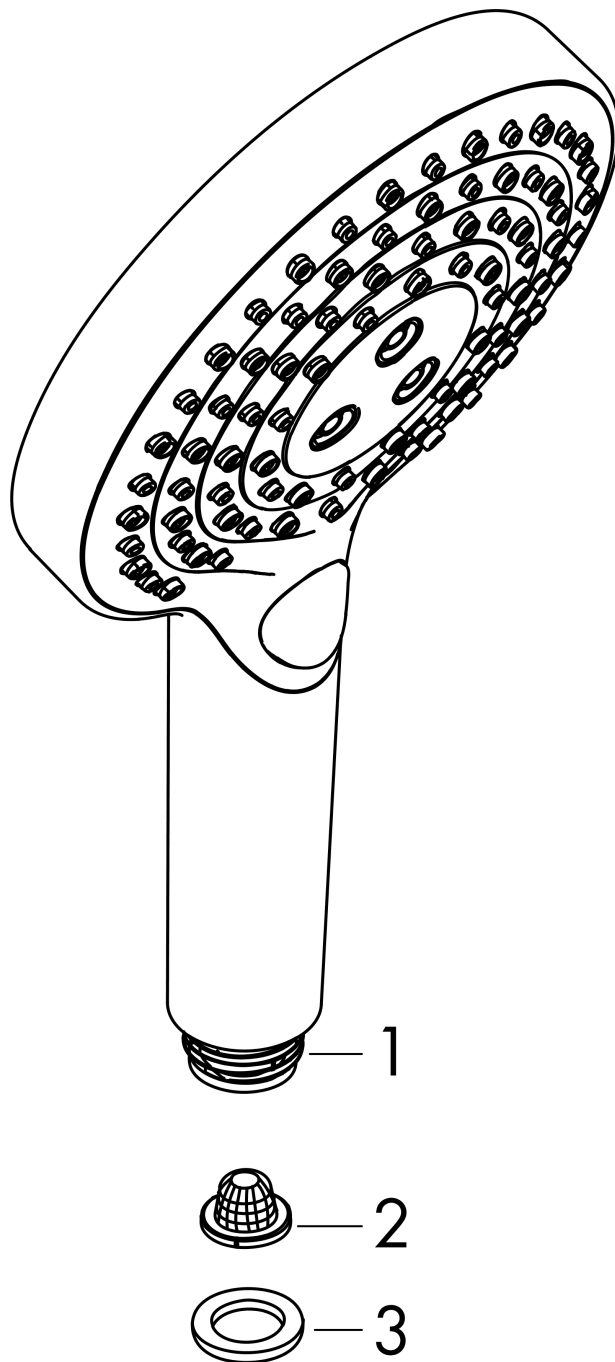

Raindance Select S
Handbrause 120 3jet PowderRain
 Oberflächen: **Chrom** Artikelnummer: **26014000**

Beschreibung

Merkmale

- Brausekopfgröße: 125 mm
- Strahlart: PowderRain, Rain, Whirl
- komfortable Strahlartenumstellung durch Select-Taste
- reinigungsfreundliche Strahlscheibe aus Kunststoff
- maximale Durchflussmenge bei 3 bar: 11 l/min
- Mindestfließdruck: 1,2 bar
- mit innenliegender Wasserführung
- ausspülbare Siebdichtung
- Anschlussgewinde G 1/2
- Anschlussgröße: DN15
- für Durchlauferhitzer geeignet

Technologie

Produktabbildung

Maßzeichnung

Durchflussdiagramm

Die Verbrauchswerte wurden praxisnah mit den dazugehörigen Armaturen (Thermostat/Mischer/Unterputzventil) gemessen.

Raindance Select S
Handbrause 120 3jet PowderRain
 Oberflächen: **Chrom** Artikelnummer: **26014000**

Explosionszeichnung

Baujahr: >04/18

Raindance Select S
Handbrause 120 3jet PowderRain
 Oberflächen: **Chrom** Artikelnummer: **26014000**

Ersatzteilliste

Baujahr: >04/18

Pos.	Beschreibung	Artikelnummer	PG	VE
1	Anschlußstutzen	93089000	-	1
2	Sieb	92672000	-	1
3	Dichtung	98058000	-	1