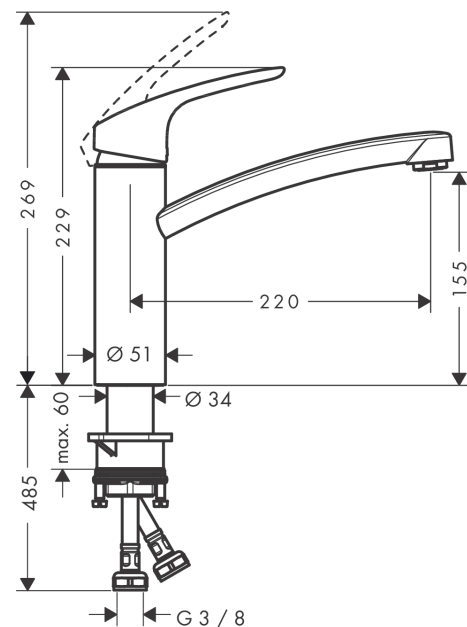

Focus M41

Einhebel-Küchenmischer 160, 1jet

Oberflächen: **Chrom** Artikelnummer: **31806000**

Beschreibung

Merkmale

- ComfortZone 160
- Schwenkbereich 360°
- Normalstrahl
- maximale Durchflussmenge bei 3 bar: 12 l/min
- Keramikmischsystem
- Temperaturbegrenzung einstellbar
- für Durchlauferhitzer geeignet

Technologie

Produktabbildung

Maßzeichnung

Durchflussdiagramm

Focus M41
Einhebel-Küchenmischer 160, 1jet
 Oberflächen: **Chrom** Artikelnummer: **31806000**

Explosionszeichnung

Baujahr: >04/17

Focus M41

Einhebel-Küchenmischer 160, 1jet

Oberflächen: **Chrom** Artikelnummer: **31806000**

Ersatzteilliste

Baujahr: >04/17

Pos.	Beschreibung	Artikelnummer	PG	VE
1	Griff	95543000	-	1
2	Griffstopfen	96338000	-	1
3	Kappe	97995000	-	1
4	Mutter	97996000	-	1
5	O-Ring 30x2	98186000	-	1
6	Kartusche kpl.	92730000	-	1
7	Sicherungsschraube	96059000	-	1
8	Dichtung	95008000	-	1
9	Auslauf kpl.	98349000	-	1
10	Luftsprudler M24x1 (15 l/min)	13913000	-	1
11	Adapter für Kartusche	98750000	-	1
12	O-Ring 36x2,5	98190000	-	1
13	Dichtungsset	98702000	-	1
14	O-Ring 41x2	98212000	-	1
15	Befestigungsteil	97523000	-	1
16	Schaftbefestigung kpl. (Ø 34)	95049000	-	1
17	Gleitring	97548000	-	1
18	Anschlussschlauch 600 mm M8x0,75 G3/8	96556000	-	1
19	O-Ring 6,6x1,6	93019000	-	1