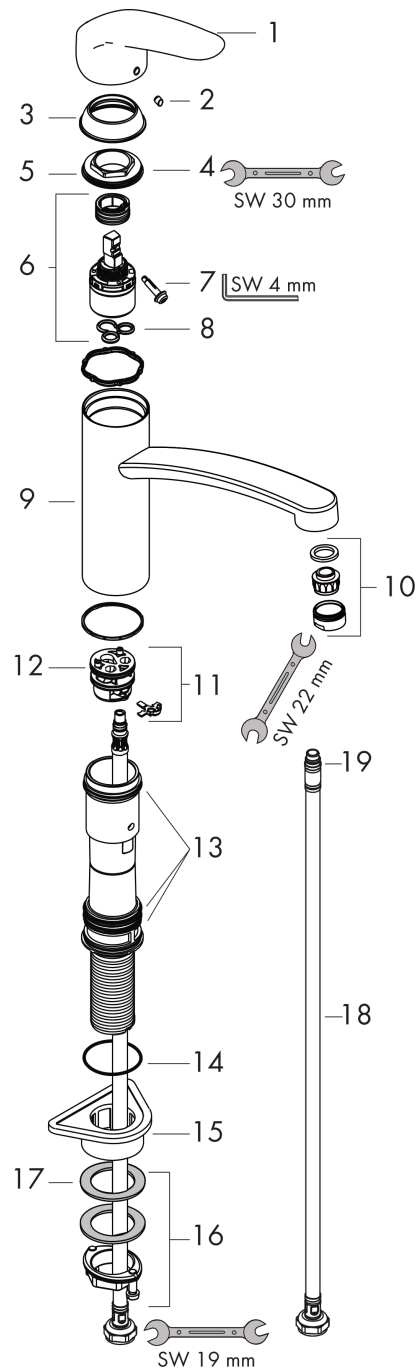

Focus M41

Einhebel-Küchenmischer 160, 1jet

Oberflächen: **Chrom** Artikelnummer: **31806000**

Beschreibung

Merkmale

- ComfortZone 160
- Schwenkbereich 360°
- Normalstrahl
- maximale Durchflussmenge bei 3 bar: 12 l/min
- Keramikmischsystem
- Temperaturbegrenzung einstellbar
- für Durchlauferhitzer geeignet

Technologie

Produktabbildung

Maßzeichnung

Durchflussdiagramm

Focus M41
Einhebel-Küchenmischer 160, 1jet
 Oberflächen: **Chrom** Artikelnummer: **31806000**

Explosionszeichnung

Baujahr: >04/17

Focus M41

Einhebel-Küchenmischer 160, 1jet

Oberflächen: **Chrom** Artikelnummer: **31806000**

Ersatzteilliste

Baujahr: >04/17

Pos.	Beschreibung	Artikelnummer	PG	VE
1	Griff	95543000	-	1
2	Griffstopfen	96338000	-	1
3	Kappe	97995000	-	1
4	Mutter	97996000	-	1
5	O-Ring 30x2	98186000	-	1
6	Kartusche kpl.	92730000	-	1
7	Sicherungsschraube	96059000	-	1
8	Dichtung	95008000	-	1
9	Auslauf kpl.	98349000	-	1
10	Luftsprudler M24x1 (15 l/min)	13913000	-	1
11	Adapter für Kartusche	98750000	-	1
12	O-Ring 36x2,5	98190000	-	1
13	Dichtungsset	98702000	-	1
14	O-Ring 41x2	98212000	-	1
15	Befestigungsteil	97523000	-	1
16	Schaftbefestigung kpl. (Ø 34)	95049000	-	1
17	Gleitring	97548000	-	1
18	Anschlussschlauch 600 mm M8x0,75 G3/8	96556000	-	1
19	O-Ring 6,6x1,6	93019000	-	1