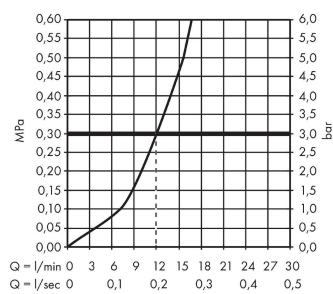

Technologie

Produktabbildung

Maßzeichnung

Durchflussdiagramm

Focus M41
Einhebel-Küchenmischer 160, 1jet
 Oberflächen: **Chrom** Artikelnummer: **31806000**

Explosionszeichnung

Baujahr: >04/17

Focus M41