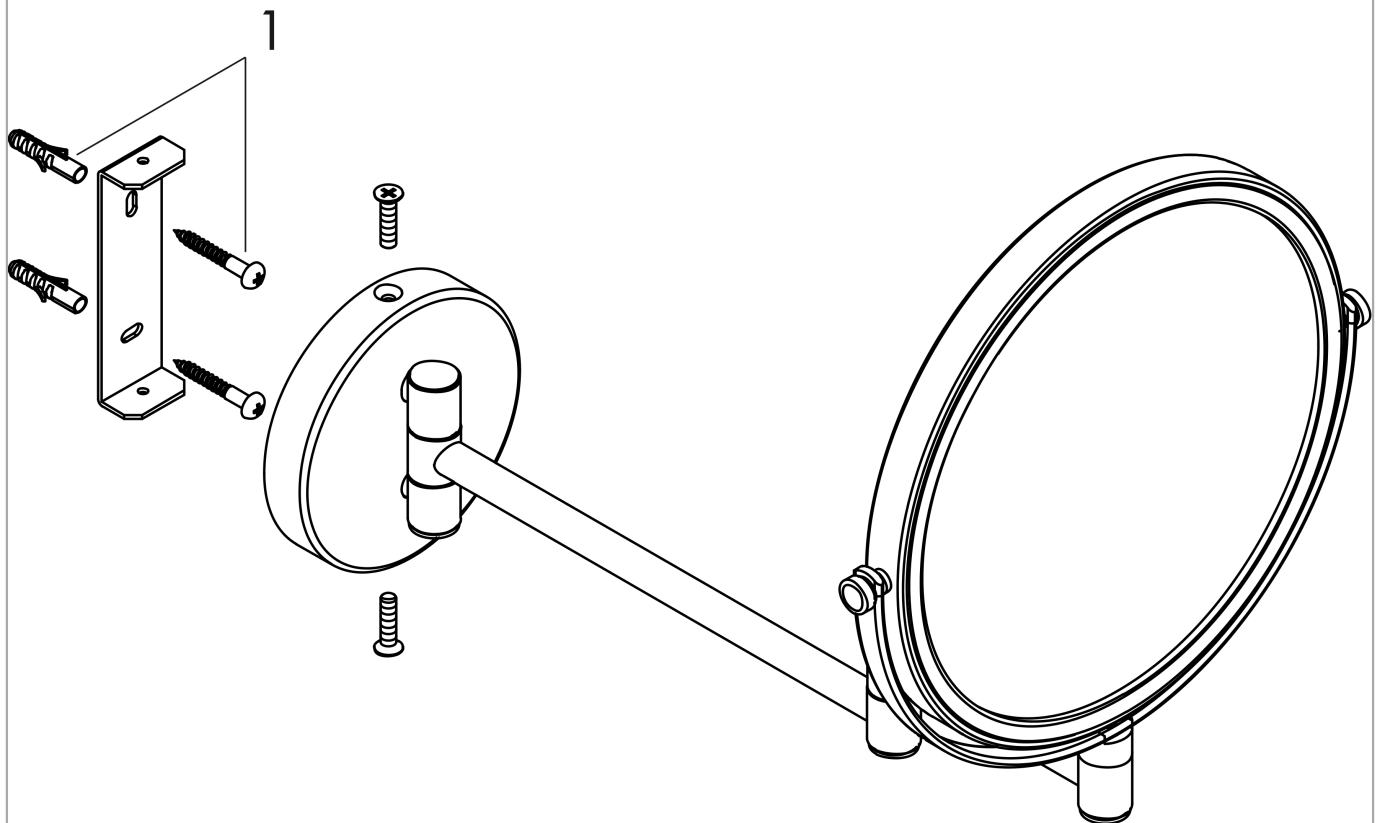

Logis Universal Rasierspiegel

Oberflächen: **Chrom** Artikelnummer: **73561000**

Beschreibung

Merkmale

- Wandmontage
- Material: Spiegelglas
- Material Rahmen: Metall
- Spiegel ist neigbar
- schwenkbar
- Vergrößerung: 1-fach, 3-fach
- mit Befestigungsmaterial
- verdeckte Befestigung
- Bohrabstand: 50 mm
- Durchmesser Bohrloch: 6 mm

Produktabbildung

Maßzeichnung

**Logis Universal
Rasierspiegel**

Oberflächen: **Chrom** Artikelnummer: **73561000**

Explosionszeichnung

Baujahr: >05/18

Logis Universal
Rasierspiegel
 Oberflächen: **Chrom** Artikelnummer: **73561000**

Ersatzteilliste

Baujahr: >05/18

Pos.	Beschreibung	Artikelnummer	PG	VE
1	Befestigungsteile	96179000	-	1