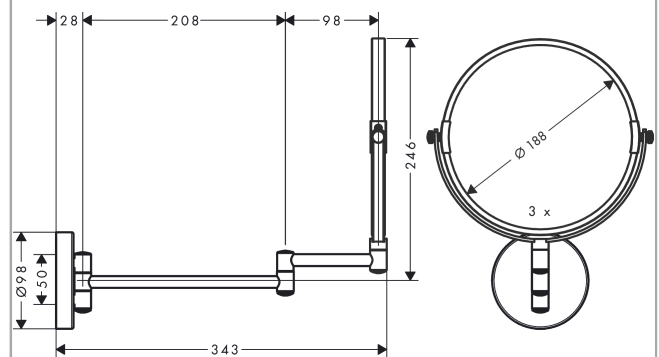

Logis Universal Rasierspiegel

Oberflächen: **Chrom** Artikelnummer: **73561000**

Beschreibung

Merkmale

- Wandmontage
- Material: Spiegelglas
- Material Rahmen: Metall
- Spiegel ist neigbar
- schwenkbar
- Vergrößerung: 1-fach, 3-fach
- mit Befestigungsmaterial
- verdeckte Befestigung
- Bohrabstand: 50 mm
- Durchmesser Bohrloch: 6 mm

Produktabbildung

Maßzeichnung

**Logis Universal
Rasierspiegel**

Oberflächen: **Chrom** Artikelnummer: **73561000**

Explosionszeichnung

Baujahr: >05/18

Logis Universal
Rasierspiegel
 Oberflächen: **Chrom** Artikelnummer: **73561000**

Ersatzteilliste

Baujahr: >05/18

Pos.	Beschreibung	Artikelnummer	PG	VE
1	Befestigungsteile	96179000	-	1