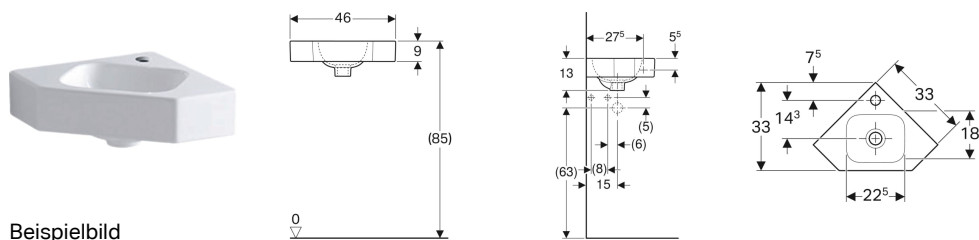

Geberit iCon Eckhandwaschbecken

Verwendungszwecke

- Zur Eckmontage

Technische Daten

Werkstoff

Sanitärkeramik

Art.-Nr.	Farbe / Oberfläche	Hahnloch	Überlauf	B	H	T	VE1
124729000	weiß	mittig	ohne	46 cm	13 cm	33 cm	1 St.
124729600	weiß / KeraTect	mittig	ohne	46 cm	13 cm	33 cm	1 St.

Zubehör

- Geberit Tauchrohrgeruchsverschluss für Waschbecken, Abgang horizontal
- Geberit Ablaufventil mit freiem Auslauf und Ventilabdeckung
- Geberit Tauchrohrgeruchsverschluss für Waschbecken, Raumsparmodell, Abgang horizontal
- Geberit Ablaufventil mit freiem Auslauf, Sieb