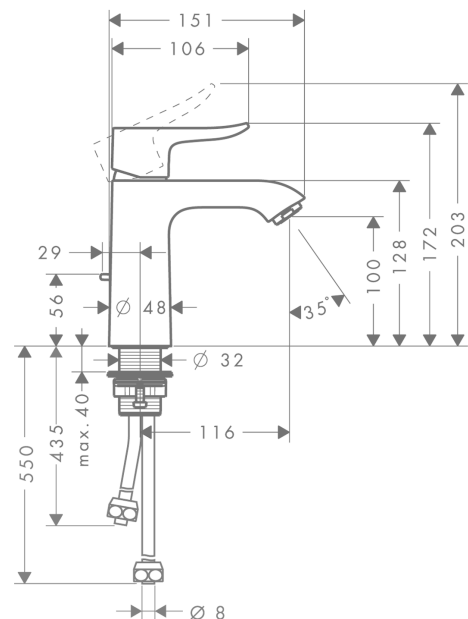

#### Merkmale

- Besteht aus: Einhebel-Waschtischmischer, Ablaufgarnitur
- ComfortZone 110
- Ausladung 116 mm
- Normalstrahl
- Durchflussmenge bei 3 bar: 5 l/min
- Keramikmischsystem
- Temperaturbegrenzung einstellbar
- Zugstangen-Ablaufgarnitur G 1¼
- Material Ablaufventil: Metall
- Anschlussart: Kupferrohranschlüsse

### Maßzeichnung

### Durchflussdiagramm

**Metris**

**Einhebel-Waschtischmischer 110 für offene Warmwasserbereiter mit Zugstangen-Ablaufgarnitur**

Oberflächen: **Chrom** Artikelnummer: **31074000**

**Explosionszeichnung**

Baujahr: >01/11