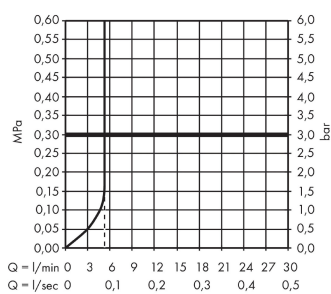

Durchflussdiagramm