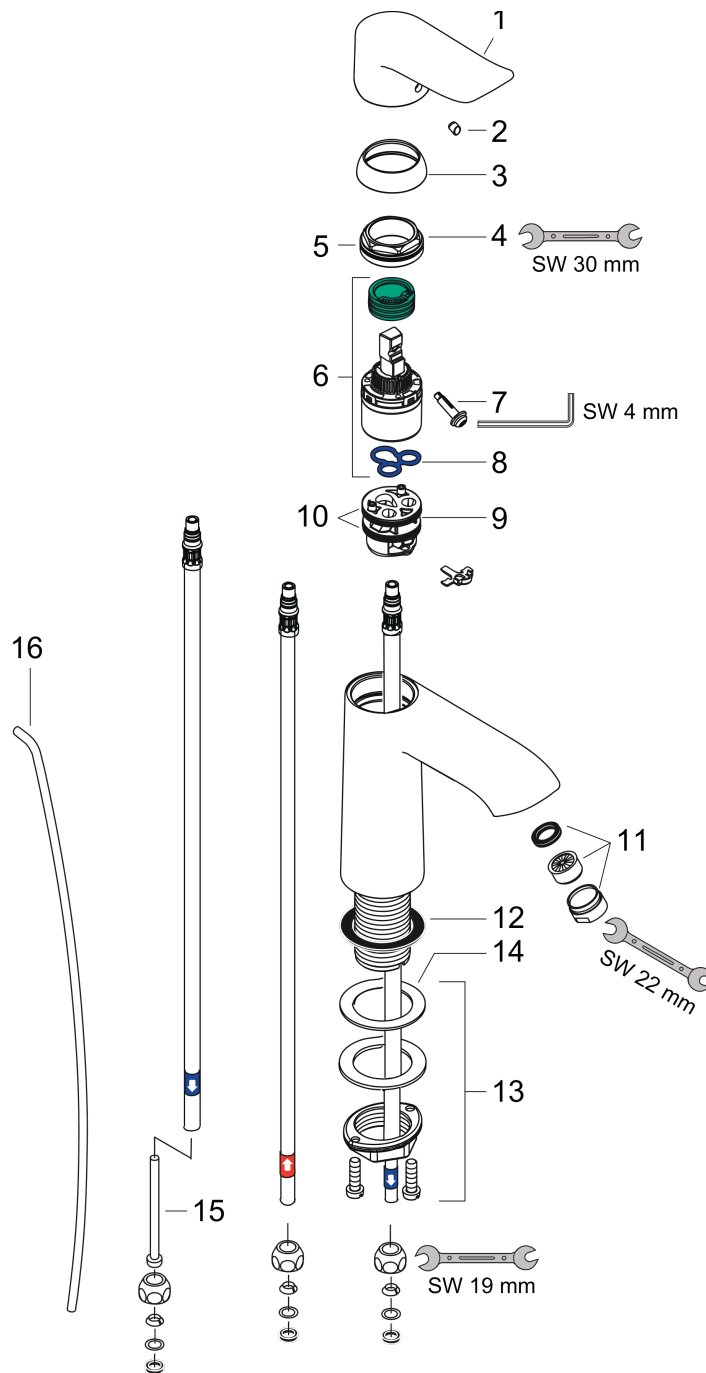

### Maßzeichnung

### Durchflussdiagramm

**Metris**

**Einhebel-Waschtischmischer 110 für offene Warmwasserbereiter mit Zugstangen-Ablaufgarnitur**

Oberflächen: **Chrom** Artikelnummer: **31074000**

**Explosionszeichnung**

Baujahr: >01/11

## Metris

**Einhebel-Waschtischmischer 110 für offene Warmwasserbereiter mit Zugstangen-Ablaufgarnitur**

Oberflächen: **Chrom** Artikelnummer: **31074000**

### Ersatzteilliste

Baujahr: >01/11

Pos.	Beschreibung	Artikelnummer	PG	VE
1	Griff	95519000	-	1
2	Griffstopfen	96338000	-	1
3	Kappe	97406000	-	1
4	Mutter	97209000	-	1
5	O-Ring 32x2	98193000	-	1
6	Kartusche kpl.	92730000	-	1
7	Sicherungsschraube	95140000	-	1
8	Dichtung	95008000	-	1
9	Adapter für Kartusche	95911000	-	1
10	O-Ring 30x2	98186000	-	1
11	Strahlformer	94033000	-	1
12	Flachdichtung	98749000	-	1
13	Schaftbefestigung kpl. (Ø 32)	13961000	-	1
14	Gleitring	97548000	-	1
15	Drossel	97554000	-	1
16	Zugstange	96657000	-	1
a	Schaftverlängerung 35 mm	13898000	-	1