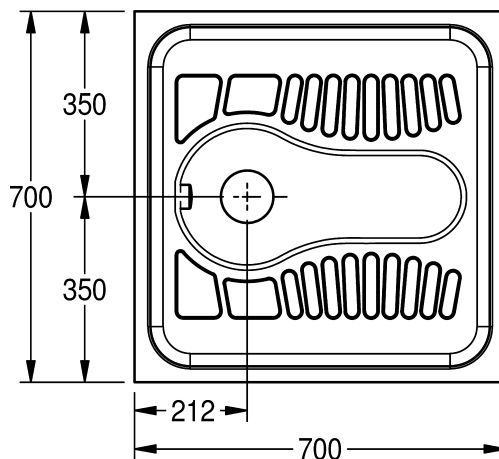

Montage- und Betriebsanleitung

EN Installation and operating instructions
ES Instrucciones de montaje y servicio
CS Návod pro montáž a provoz
FR Notice de montage et de mise en service

NL Montage- en bedrijfsinstructies
PL Instrukcja montażu i obsługi
SV Monterings- och driftinstruktion
HU Szerelési és használati útmutató
FI Asennus- ja käyttöohje

EL Συναρμολόγηση και οδηγίες λειτουργίας
IT Istruzioni per il montaggio e l'uso
RO Montaj și instrucțiuni de funcționare
RU Инструкция по монтажу и вводу в эксплуатацию

CMPX502N

6006978000114

2030018490

700 × 235 × 700

CMPX503N

6006978560113

2030023692

700 × 235 × 700

CMPX502N

CMPX503N