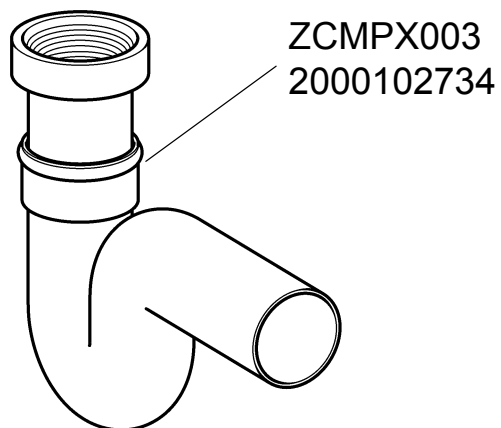

Zubehör

EN Accessories CMPX502N
FR Accessoire CMPX502N
ES Accesorios CMPX502N
CS Příslušenství CMPX502N

NL Toebehoren CMPX502N
PL Akcesoria CMPX502N
SV Tillbehör CMPX502N
HU Alkatrész CMPX502N
FI Varusteet CMPX502N

EL Αξεσουάρ CMPX502N
IT Accessori CMPX502N
RU Принадлежности CMPX502N
RO Accesorii CMPX502N