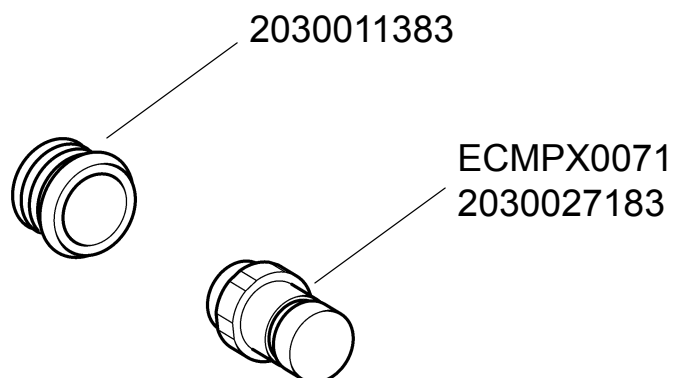

Ersatzteile CMPX502N

EN Replacement parts CMPX502N
FR Pièces de rechange CMPX502N
ES Piezas de recambio CMPX502N
CS Náhradní díly CMPX502N

NL Reserveonderdelen CMPX502N
PL Części zamienne CMPX502N
SV Reservdelar CMPX502N
HU Pótalkatrészek CMPX502N
FI Varaosat CMPX502N

EL Ανταλλακτικά CMPX502N
IT Pezzi di ricambio CMPX502N
RU Запчасти CMPX502N
RO Piese de schimb CMPX502N