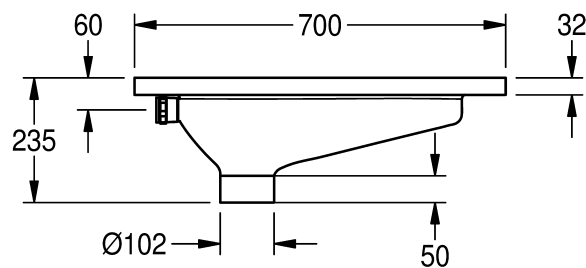

Montage- und Betriebsanleitung

EN Installation and operating instructions
ES Instrucciones de montaje y servicio
CS Návod pro montáž a provoz
FR Notice de montage et de mise en service

NL Montage- en bedrijfsinstructies
PL Instrukcja montażu i obsługi
SV Monterings- och driftinstruktion
HU Szerelési és használati útmutató
FI Asennus- ja käyttöohje

EL Συναρμολόγηση και οδηγίες λειτουργίας
IT Istruzioni per il montaggio e l'uso
RO Montaj și instrucțiuni de funcționare
RU Инструкция по монтажу и вводу в эксплуатацию

CMPX502N

6006978000114

2030018490

700 × 235 × 700

CMPX503N

6006978560113

2030023692

700 × 235 × 700

CMPX502N

CMPX503N