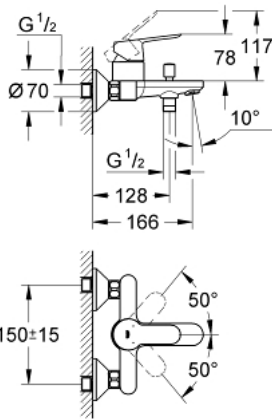

## 23 334 000 BAUEDGE EINHAND-WANNENBATTERIE, 1/2"

### PRODUKTBESCHREIBUNG

- Wandmontage
- Bedienungshebel aus Metall
- **GROHE Longlife** 46 mm Keramikkartusche
- **GROHE StarLight** Oberfläche
- variabel einstellbare Mengenbegrenzung
- automatische Umstellung: Wanne/Brause
- Auslauf mit Mousseur
- Brauseabgang unten 1/2" mit integriertem Rückflussverhinderer
- S-Anschlüsse
- Eigensicher gegen Rückfließen
- optionaler Temperaturbegrenzer (46 375)

### ERSATZTEILE

- 1: Hebel (Order-nr. 46698000)
  - 2: Kappe (Order-nr. 46584000)
  - 3: Kartusche (Order-nr. 46048000)
  - 4: Umstellknopf (Order-nr. 64309000)
  - 5: Umstellung (Order-nr. 65655000)
  - 6: Rückflussverhinderer (Order-nr. 08565000)
  - 7: Mousseur (Order-nr. 13952000)
  - 8: S-Anschluss (Order-nr. 12075000)
  - 8.1: Dichtung (Order-nr. 0138600M)
  - 8.2: Rosette (Order-nr. 0221000M)
  - 9: Anschlussverschraubung 1/2" (Order-nr. 45044000)
  - 10: Verlängerung 3/4", 20 mm (Order-nr. 0713000M)\*
  - 11: Spezialschlüssel (Order-nr. 19377000)\*
  - 12: Temperaturbegrenzer (Order-nr. 46375000)\*
- \* Optional accessories