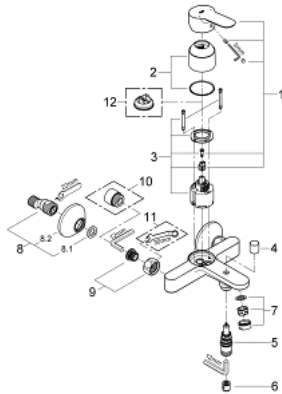

## 23 334 000 BAUEDGE EINHAND-WANNENBATTERIE, 1/2"

### PRODUKTBESCHREIBUNG

- Wandmontage
- Bedienungshebel aus Metall
- **GROHE Longlife** 46 mm Keramikkartusche
- **GROHE StarLight** Oberfläche
- variabel einstellbare Mengenbegrenzung
- automatische Umstellung: Wanne/Brause
- Auslauf mit Mousseur
- Brauseabgang unten 1/2" mit integriertem Rückflussverhinderer
- S-Anschlüsse
- Eigensicher gegen Rückfließen
- optionaler Temperaturbegrenzer (46 375)

### ERSATZTEILE

- 1: Hebel (Order-nr. 46698000)
  - 2: Kappe (Order-nr. 46584000)
  - 3: Kartusche (Order-nr. 46048000)
  - 4: Umstellknopf (Order-nr. 64309000)
  - 5: Umstellung (Order-nr. 65655000)
  - 6: Rückflussverhinderer (Order-nr. 08565000)
  - 7: Mousseur (Order-nr. 13952000)
  - 8: S-Anschluss (Order-nr. 12075000)
  - 8.1: Dichtung (Order-nr. 0138600M)
  - 8.2: Rosette (Order-nr. 0221000M)
  - 9: Anschlussverschraubung 1/2" (Order-nr. 45044000)
  - 10: Verlängerung 3/4", 20 mm (Order-nr. 0713000M)\*
  - 11: Spezialschlüssel (Order-nr. 19377000)\*
  - 12: Temperaturbegrenzer (Order-nr. 46375000)\*
- \* Optional accessories