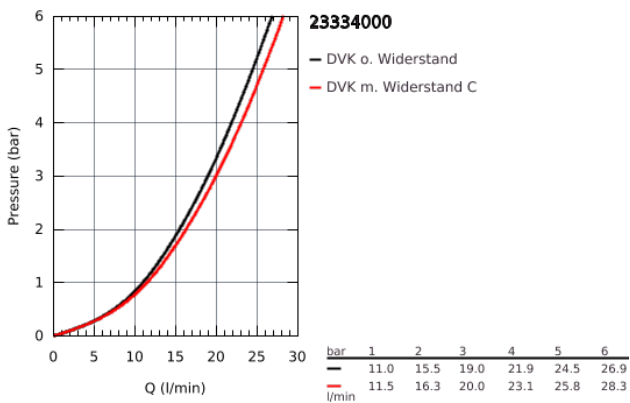

## 23 334 000 BAUEDGE EINHAND-WANNENBATTERIE, 1/2"

### PRODUKTBESCHREIBUNG

- Wandmontage
- Bedienungshebel aus Metall
- **GROHE Longlife** 46 mm Keramikkartusche
- **GROHE StarLight** Oberfläche
- variabel einstellbare Mengenbegrenzung
- automatische Umstellung: Wanne/Brause
- Auslauf mit Mousseur
- Brauseabgang unten 1/2" mit integriertem Rückflussverhinderer
- S-Anschlüsse
- Eigensicher gegen Rückfließen
- optionaler Temperaturbegrenzer (46 375)