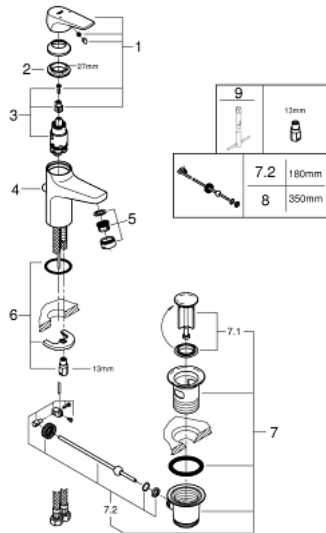

23 751 000 **BAUFLOW EINHAND-WASCHTISCHBATTERIE, 1/2"**
S-SIZE

PRODUKTBESCHREIBUNG

- Einlochmontage
- Bedienungshebel aus Metall
- **GROHE Longlife** 28 mm Keramikkartusche
- **GROHE StarLight** Oberfläche
- **GROHE EcoJoy Mousseur** 5,7 l/min
- Schnell-Montage-System
- **Zugstangen-Ablaufgarnitur aus Kunststoff 1 1/4"**
- flexible Anschlusschläuche

23 751 000 **BAUFLOW EINHAND-WASCHTISCHBATTERIE, 1/2"**
S-SIZE

ERSATZTEILE

- 1: Hebel (Order-nr. 46701000)
 - 2: Befestigungsring (Order-nr. 46715000)
 - 3: Kartusche (Order-nr. 46580000)
 - 4: Zugstange (Order-nr. 06329000)
 - 5: Mousseur (Order-nr. 48159000)
 - 6: Gegenverschraubung (Order-nr. 46249000)
 - 7: Ablaufgarnitur 1 1/4" (Order-nr. 28910000)
 - 7.1: Stopfen (Order-nr. 07182000)
 - 7.2: Exzenterstange (Order-nr. 07052000)
 - 8: Exzenterstange (Order-nr. 07341000)*
 - 9: Montageschlüssel (Order-nr. 19017000)*
- * Optional accessories