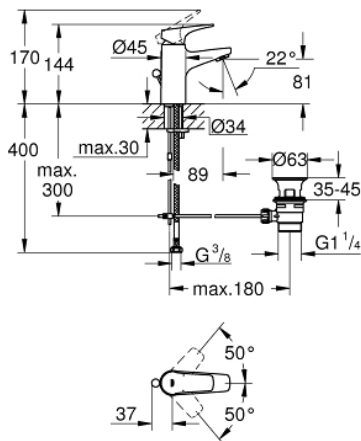

23 751 000 **BAUFLOW EINHAND-WASCHTISCHBATTERIE, 1/2"**
S-SIZE

PRODUKTBESCHREIBUNG

- Einlochmontage
- Bedienungshebel aus Metall
- **GROHE Longlife** 28 mm Keramikkartusche
- **GROHE StarLight** Oberfläche
- **GROHE EcoJoy Mousseur** 5,7 l/min
- Schnell-Montage-System
- **Zugstangen-Ablaufgarnitur aus Kunststoff 1 1/4"**
- flexible Anschlusschläuche

23 751 000 **BAUFLOW EINHAND-WASCHTISCHBATTERIE, 1/2"**
S-SIZE

ERSATZTEILE

- 1: Hebel (Order-nr. 46701000)
 - 2: Befestigungsring (Order-nr. 46715000)
 - 3: Kartusche (Order-nr. 46580000)
 - 4: Zugstange (Order-nr. 06329000)
 - 5: Mousseur (Order-nr. 48159000)
 - 6: Gegenverschraubung (Order-nr. 46249000)
 - 7: Ablaufgarnitur 1 1/4" (Order-nr. 28910000)
 - 7.1: Stopfen (Order-nr. 07182000)
 - 7.2: Exzenterstange (Order-nr. 07052000)
 - 8: Exzenterstange (Order-nr. 07341000)*
 - 9: Montageschlüssel (Order-nr. 19017000)*
- * Optional accessories