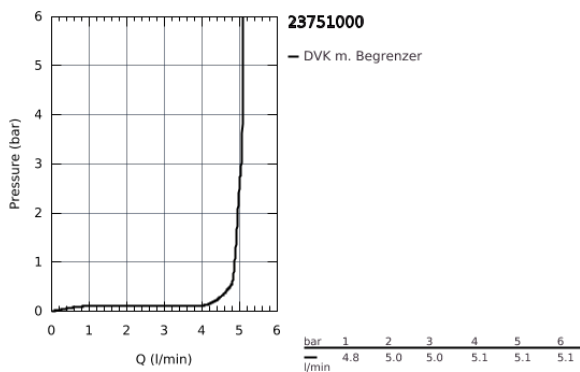

23 751 000 **BAUFLOW EINHAND-WASCHTISCHBATTERIE, 1/2"**
S-SIZE

PRODUKTBESCHREIBUNG

- Einlochmontage
- Bedienungshebel aus Metall
- **GROHE Longlife** 28 mm Keramikkartusche
- **GROHE StarLight** Oberfläche
- **GROHE EcoJoy Mousseur** 5,7 l/min
- Schnell-Montage-System
- **Zugstangen-Ablaufgarnitur aus Kunststoff 1 1/4"**
- flexible Anschlusschläuche

23 751 000 **BAUFLOW EINHAND-WASCHTISCHBATTERIE, 1/2"**
S-SIZE

ERSATZTEILE

- 1: Hebel (Order-nr. 46701000)
 - 2: Befestigungsring (Order-nr. 46715000)
 - 3: Kartusche (Order-nr. 46580000)
 - 4: Zugstange (Order-nr. 06329000)
 - 5: Mousseur (Order-nr. 48159000)
 - 6: Gegenverschraubung (Order-nr. 46249000)
 - 7: Ablaufgarnitur 1 1/4" (Order-nr. 28910000)
 - 7.1: Stopfen (Order-nr. 07182000)
 - 7.2: Exzenterstange (Order-nr. 07052000)
 - 8: Exzenterstange (Order-nr. 07341000)*
 - 9: Montageschlüssel (Order-nr. 19017000)*
- * Optional accessories