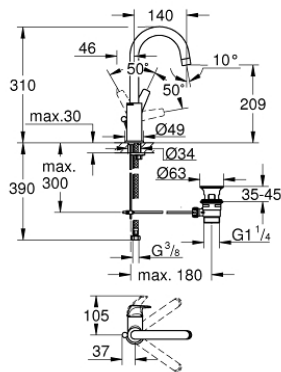

23 753 000 **BAUFLOW EINHAND-WASCHTISCHBATTERIE, 1/2"**
L-SIZE

PRODUKTBESCHREIBUNG

- Einlochmontage
- Bedienungshebel aus Metall
- **GROHE Longlife** 28 mm Keramikkartusche
- **GROHE StarLight** Oberfläche
- **GROHE EcoJoy Mousseur** 5,7 l/min
- Schnell-Montage-System
- schwenkbarer Rohrauslauf
- **Zugstangen-Ablaufgarnitur aus Kunststoff 1 1/4"**
- flexible Anschlussschläuche

23 753 000 **BAUFLOW EINHAND-WASCHTISCHBATTERIE, 1/2"**
L-SIZE

ERSATZTEILE

- 1: Hebel (Order-nr. 46771000)
 - 2: Kappe (Order-nr. 46581000)
 - 3: Befestigungsring (Order-nr. 46715000)
 - 4: Kartusche (Order-nr. 46580000)
 - 5: Mousseur (Order-nr. 13935000)
 - 6: Sicherungsring (Order-nr. 4825700M)
 - 7: Zugstange (Order-nr. 06329000)
 - 8: Gegenverschraubung (Order-nr. 46249000)
 - 9: Ablaufgarnitur 1 1/4" (Order-nr. 28910000)
 - 9.1: Stopfen (Order-nr. 07182000)
 - 9.2: Exzenterstange (Order-nr. 07052000)
 - 10: Exzenterstange (Order-nr. 07341000)*
 - 11: Montageschlüssel (Order-nr. 19017000)*
- * Optional accessories