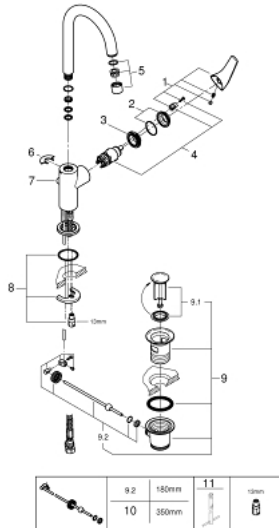

23 753 000 **BAUFLOW EINHAND-WASCHTISCHBATTERIE, 1/2"**
L-SIZE

PRODUKTBESCHREIBUNG

- Einlochmontage
- Bedienungshebel aus Metall
- **GROHE Longlife** 28 mm Keramikkartusche
- **GROHE StarLight** Oberfläche
- **GROHE EcoJoy Mousseur** 5,7 l/min
- Schnell-Montage-System
- schwenkbarer Rohrauslauf
- **Zugstangen-Ablaufgarnitur aus Kunststoff 1 1/4"**
- flexible Anschlussschläuche

23 753 000 **BAUFLOW EINHAND-WASCHTISCHBATTERIE, 1/2"**
L-SIZE

ERSATZTEILE

- 1: Hebel (Order-nr. 46771000)
 - 2: Kappe (Order-nr. 46581000)
 - 3: Befestigungsring (Order-nr. 46715000)
 - 4: Kartusche (Order-nr. 46580000)
 - 5: Mousseur (Order-nr. 13935000)
 - 6: Sicherungsring (Order-nr. 4825700M)
 - 7: Zugstange (Order-nr. 06329000)
 - 8: Gegenverschraubung (Order-nr. 46249000)
 - 9: Ablaufgarnitur 1 1/4" (Order-nr. 28910000)
 - 9.1: Stopfen (Order-nr. 07182000)
 - 9.2: Exzenterstange (Order-nr. 07052000)
 - 10: Exzenterstange (Order-nr. 07341000)*
 - 11: Montageschlüssel (Order-nr. 19017000)*
- * Optional accessories