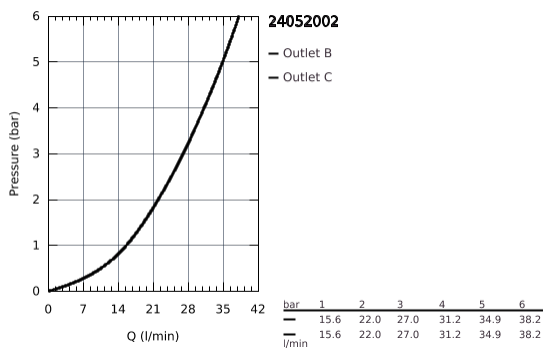

24 052 002 EUROSTYLE COSMOPOLITAN EINHAND-WANNENBATTERIE

PRODUKTBESCHREIBUNG

- Fertigmontageset für
- GROHE Rapido SmartBox (35 600/35 604)
- **GROHE SilkMove** 46 mm Keramik-Kartusche
- **GROHE StarLight** Oberfläche
- Wandrosette mit **GROHE FastFixation**
(verdeckte Rosetten- und Schaftabdichtung, verdeckte Befestigung)
- Rosette aus Metall, nachträglich 6° ausrichtbar
- Bedienungshebel aus Metall
- automatische Umstellung: Wanne/Brause
- Durchfluss: Abgang B = 27 l/min, Abgang C = 27 l/min
- ohne Rohbau-Set

24 052 002 EUROSTYLE COSMOPOLITAN EINHAND-WANNENBATTERIE

ERSATZTEILE

- 1: Hebel (Order-nr. 46752000)
- 2: Rosette (Order-nr. 48429000)
- 3: Montageplatte (Order-nr. 48440000)
- 4: Kappe (Order-nr. 02693000)
- 5: Umstellung (Order-nr. 48442000)
- 6: Kartusche (Order-nr. 46048000)
- 7: Rückflussverhinderer (Order-nr. 49085000)
- 8: Dichtung (Order-nr. 48360000)
- 9: Temperaturbegrenzer (Order-nr. 46308000)*
- 10: Sicherungseinrichtung (DIN-EN1717) (Order-nr. 14055000)*
- 11: **Universal-Verlängerungsset 25 mm** (Order-nr. 14056000)
- *
- 12: Umstellung (Order-nr. 48444000)*
- 13: Universal-Verlängerungsset 50 mm (Order-nr. 14057000)*
- 14: Umstellung (Order-nr. 48445000)*
- * Optional accessories