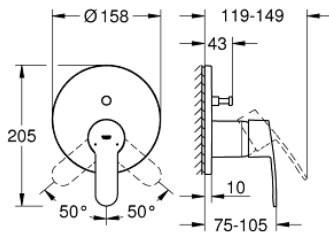

24 052 002 EUROSTYLE COSMOPOLITAN EINHAND-WANNENBATTERIE

PRODUKTBESCHREIBUNG

- Fertigmontageset für
- GROHE Rapido SmartBox (35 600/35 604)
- **GROHE SilkMove** 46 mm Keramik-Kartusche
- **GROHE StarLight** Oberfläche
- Wandrosette mit **GROHE FastFixation**
(verdeckte Rosetten- und Schaftabdichtung, verdeckte Befestigung)
- Rosette aus Metall, nachträglich 6° ausrichtbar
- Bedienungshebel aus Metall
- automatische Umstellung: Wanne/Brause
- Durchfluss: Abgang B = 27 l/min, Abgang C = 27 l/min
- ohne Rohbau-Set

24 052 002 EUROSTYLE COSMOPOLITAN EINHAND-WANNENBATTERIE

ERSATZTEILE

- 1: Hebel (Order-nr. 46752000)
- 2: Rosette (Order-nr. 48429000)
- 3: Montageplatte (Order-nr. 48440000)
- 4: Kappe (Order-nr. 02693000)
- 5: Umstellung (Order-nr. 48442000)
- 6: Kartusche (Order-nr. 46048000)
- 7: Rückflussverhinderer (Order-nr. 49085000)
- 8: Dichtung (Order-nr. 48360000)
- 9: Temperaturbegrenzer (Order-nr. 46308000)*
- 10: Sicherungseinrichtung (DIN-EN1717) (Order-nr. 14055000)*
- 11: **Universal-Verlängerungsset 25 mm** (Order-nr. 14056000)
- *
- 12: Umstellung (Order-nr. 48444000)*
- 13: Universal-Verlängerungsset 50 mm (Order-nr. 14057000)*
- 14: Umstellung (Order-nr. 48445000)*
- * Optional accessories