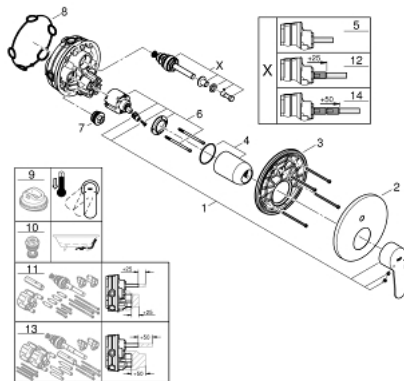

24 052 002 EUROSTYLE COSMOPOLITAN EINHAND-WANNENBATTERIE

PRODUKTBESCHREIBUNG

- Fertigmontageset für
- GROHE Rapido SmartBox (35 600/35 604)
- **GROHE SilkMove** 46 mm Keramik-Kartusche
- **GROHE StarLight** Oberfläche
- Wandrosette mit **GROHE FastFixation**
(verdeckte Rosetten- und Schaftabdichtung, verdeckte Befestigung)
- Rosette aus Metall, nachträglich 6° ausrichtbar
- Bedienungshebel aus Metall
- automatische Umstellung: Wanne/Brause
- Durchfluss: Abgang B = 27 l/min, Abgang C = 27 l/min
- ohne Rohbau-Set

24 052 002 EUROSTYLE COSMOPOLITAN EINHAND-WANNENBATTERIE

ERSATZTEILE

- 1: Hebel (Order-nr. 46752000)
- 2: Rosette (Order-nr. 48429000)
- 3: Montageplatte (Order-nr. 48440000)
- 4: Kappe (Order-nr. 02693000)
- 5: Umstellung (Order-nr. 48442000)
- 6: Kartusche (Order-nr. 46048000)
- 7: Rückflussverhinderer (Order-nr. 49085000)
- 8: Dichtung (Order-nr. 48360000)
- 9: Temperaturbegrenzer (Order-nr. 46308000)*
- 10: Sicherungseinrichtung (DIN-EN1717) (Order-nr. 14055000)*
- 11: **Universal-Verlängerungsset 25 mm** (Order-nr. 14056000)
- *
- 12: Umstellung (Order-nr. 48444000)*
- 13: Universal-Verlängerungsset 50 mm (Order-nr. 14057000)*
- 14: Umstellung (Order-nr. 48445000)*
- * Optional accessories