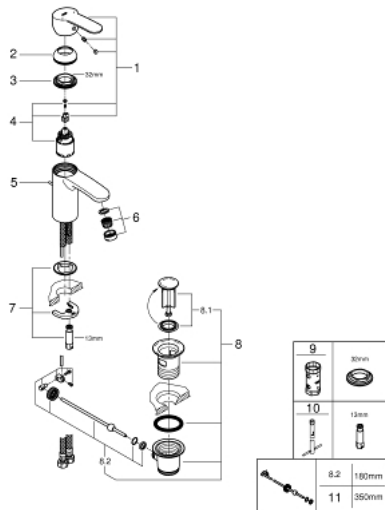

33 552 20E EUROSTYLE COSMOPOLITAN EINHAND-WASCHTISCHBATTERIE, 1/2" S-SIZE

PRODUKTBESCHREIBUNG

- Einlochmontage
- Bedienungshebel aus Metall
- **GROHE SilkMove** 35 mm Keramik-Kartusche
- variabel einstellbare Mengenbegrenzung
- einstellbare Mindestmenge ca. 2,5 l/min
- **GROHE StarLight** Oberfläche
- **GROHE EcoJoy SpeedClean Mousseur** 5,7 l/min
- **GROHE FastFixation** Schnellbefestigungssystem mit Zentrierhilfe
- **Zugstangen-Ablaufgarnitur 1 1/4"**
- flexible Anschlussschläuche
- Mindestdruck 1,0 bar

Pure Freude
an Wasser

33 552 20E **EUROSTYLE COSMOPOLITAN EINHAND-WASCHTISCHBATTERIE, 1/2"**
S-SIZE

33 552 20E EUROSTYLE COSMOPOLITAN EINHAND-WASCHTISCHBATTERIE, 1/2" S-SIZE

ERSATZTEILE

- 1: Hebel (Order-nr. 46748000)
- 2: Kappe (Order-nr. 46492000)
- 3: VERSCHR.B.ELB3/8 (Order-nr. 46460000)
- 4: Kartusche (Order-nr. 46374000)
- 5: Zugstange (Order-nr. 46739000)
- 6: Mousseur (Order-nr. 48159000)
- 7: Gegenverschraubung (Order-nr. 46671000)
- 8: Ablaufgarnitur 1 1/4" (Order-nr. 28910000)
- 8.1: Stopfen (Order-nr. 07182000)
- 8.2: Exzenterstange (Order-nr. 07052000)
- 9: Steckschlüssel (Order-nr. 19332000)*
- 10: Montageschlüssel (Order-nr. 19017000)*
- 11: Exzenterstange (Order-nr. 07341000)*