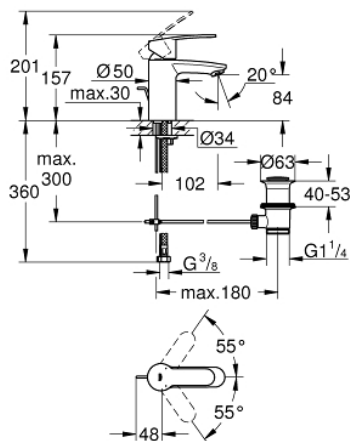

33 552 20E EUROSTYLE COSMOPOLITAN EINHAND-WASCHTISCHBATTERIE, 1/2" S-SIZE

PRODUKTBESCHREIBUNG

- Einlochmontage
- Bedienungshebel aus Metall
- **GROHE SilkMove** 35 mm Keramik-Kartusche
- variabel einstellbare Mengenbegrenzung
- einstellbare Mindestmenge ca. 2,5 l/min
- **GROHE StarLight** Oberfläche
- **GROHE EcoJoy SpeedClean Mousseur** 5,7 l/min
- **GROHE FastFixation** Schnellbefestigungssystem mit Zentrierhilfe
- **Zugstangen-Ablaufgarnitur 1 1/4"**
- flexible Anschlussschläuche
- Mindestdruck 1,0 bar

Pure Freude
an Wasser

33 552 20E **EUROSTYLE COSMOPOLITAN EINHAND-WASCHTISCHBATTERIE, 1/2"**
S-SIZE

33 552 20E EUROSTYLE COSMOPOLITAN EINHAND-WASCHTISCHBATTERIE, 1/2" S-SIZE

ERSATZTEILE

- 1: Hebel (Order-nr. 46748000)
- 2: Kappe (Order-nr. 46492000)
- 3: VERSCHR.B.ELB3/8 (Order-nr. 46460000)
- 4: Kartusche (Order-nr. 46374000)
- 5: Zugstange (Order-nr. 46739000)
- 6: Mousseur (Order-nr. 48159000)
- 7: Gegenverschraubung (Order-nr. 46671000)
- 8: Ablaufgarnitur 1 1/4" (Order-nr. 28910000)
- 8.1: Stopfen (Order-nr. 07182000)
- 8.2: Exzenterstange (Order-nr. 07052000)
- 9: Steckschlüssel (Order-nr. 19332000)*
- 10: Montageschlüssel (Order-nr. 19017000)*
- 11: Exzenterstange (Order-nr. 07341000)*