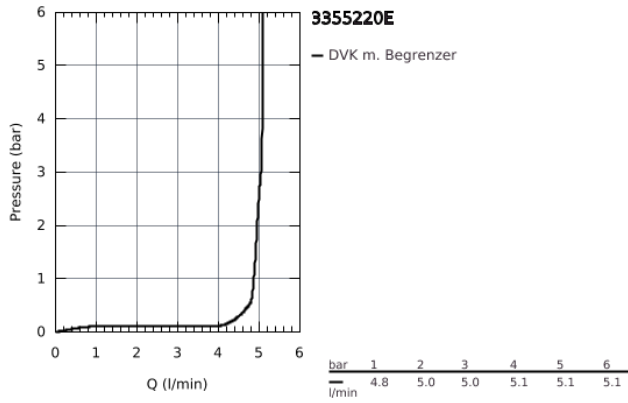

33 552 20E EUROSTYLE COSMOPOLITAN EINHAND-WASCHTISCHBATTERIE, 1/2" S-SIZE

PRODUKTBESCHREIBUNG

- Einlochmontage
- Bedienungshebel aus Metall
- **GROHE SilkMove** 35 mm Keramik-Kartusche
- variabel einstellbare Mengenbegrenzung
- einstellbare Mindestmenge ca. 2,5 l/min
- **GROHE StarLight** Oberfläche
- **GROHE EcoJoy SpeedClean Mousseur** 5,7 l/min
- **GROHE FastFixation** Schnellbefestigungssystem mit Zentrierhilfe
- **Zugstangen-Ablaufgarnitur 1 1/4"**
- flexible Anschlussschläuche
- Mindestdruck 1,0 bar

Pure Freude
an Wasser

33 552 20E **EUROSTYLE COSMOPOLITAN EINHAND-WASCHTISCHBATTERIE, 1/2"**
S-SIZE

33 552 20E EUROSTYLE COSMOPOLITAN EINHAND-WASCHTISCHBATTERIE, 1/2" S-SIZE

ERSATZTEILE

- 1: Hebel (Order-nr. 46748000)
- 2: Kappe (Order-nr. 46492000)
- 3: VERSCHR.B.ELB3/8 (Order-nr. 46460000)
- 4: Kartusche (Order-nr. 46374000)
- 5: Zugstange (Order-nr. 46739000)
- 6: Mousseur (Order-nr. 48159000)
- 7: Gegenverschraubung (Order-nr. 46671000)
- 8: Ablaufgarnitur 1 1/4" (Order-nr. 28910000)
- 8.1: Stopfen (Order-nr. 07182000)
- 8.2: Exzenterstange (Order-nr. 07052000)
- 9: Steckschlüssel (Order-nr. 19332000)*
- 10: Montageschlüssel (Order-nr. 19017000)*
- 11: Exzenterstange (Order-nr. 07341000)*