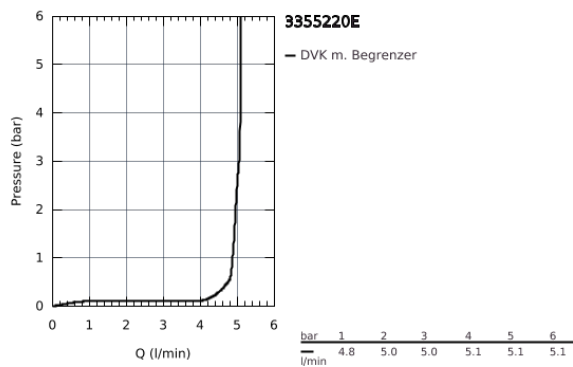

33 552 20E EUROSTYLE COSMOPOLITAN EINHAND-WASCHTISCHBATTERIE, 1/2" S-SIZE

PRODUKTBESCHREIBUNG

- Einlochmontage
- Bedienungshebel aus Metall
- **GROHE SilkMove** 35 mm Keramik-Kartusche
- variabel einstellbare Mengenbegrenzung
- einstellbare Mindestmenge ca. 2,5 l/min
- **GROHE StarLight** Oberfläche
- **GROHE EcoJoy SpeedClean Mousseur** 5,7 l/min
- **GROHE FastFixation** Schnellbefestigungssystem mit Zentrierhilfe
- **Zugstangen-Ablaufgarnitur 1 1/4"**
- flexible Anschlussschläuche
- Mindestdruck 1,0 bar

Pure Freude
an Wasser

33 552 20E **EUROSTYLE COSMOPOLITAN EINHAND-WASCHTISCHBATTERIE, 1/2"**
S-SIZE

33 552 20E EUROSTYLE COSMOPOLITAN EINHAND-WASCHTISCHBATTERIE, 1/2" S-SIZE

ERSATZTEILE

- 1: Hebel (Order-nr. 46748000)
- 2: Kappe (Order-nr. 46492000)
- 3: VERSCHR.B.ELB3/8 (Order-nr. 46460000)
- 4: Kartusche (Order-nr. 46374000)
- 5: Zugstange (Order-nr. 46739000)
- 6: Mousseur (Order-nr. 48159000)
- 7: Gegenverschraubung (Order-nr. 46671000)
- 8: Ablaufgarnitur 1 1/4" (Order-nr. 28910000)
- 8.1: Stopfen (Order-nr. 07182000)
- 8.2: Exzenterstange (Order-nr. 07052000)
- 9: Steckschlüssel (Order-nr. 19332000)*
- 10: Montageschlüssel (Order-nr. 19017000)*
- 11: Exzenterstange (Order-nr. 07341000)*