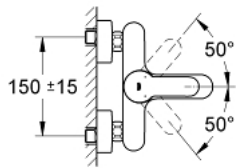

## 33 591 002 EUROSTYLE COSMOPOLITAN EINHAND-WANNENBATTERIE, 1/2"

### PRODUKTBESCHREIBUNG

- Wandmontage
- Bedienungshebel aus Metall
- **GROHE SilkMove** 46 mm Keramik-Kartusche
- **GROHE StarLight** Oberfläche
- variabel einstellbare Mengenbegrenzung
- automatische Umstellung: Wanne/Brause
- Mousseur
- integrierter Rückflussverhinderer im Brauseabgang 1/2"
- S-Anschlüsse
- Eigensicher gegen Rückfließen
- Mindestdruck 1,0 bar

33 591 002 **EUROSTYLE COSMOPOLITAN EINHAND-WANNENBATTERIE, 1/2"**

### ERSATZTEILE

- 1: Hebel (Order-nr. 46752000)
- 2: Kappe (Order-nr. 46427000)
- 3: Kartusche (Order-nr. 46048000)
- 4: Umstellknopf (Order-nr. 64309000)
- 5: Umstellung (Order-nr. 65655000)
- 6: Rückflussverhinderer (Order-nr. 08565000)
- 7: Mousseur (Order-nr. 13941000)
- 8: Anschlussverschraubung 1/2" (Order-nr. 45044000)
- 9: S-Anschluss (Order-nr. 12662000)
- 10: Temperaturbegrenzer (Order-nr. 46308000)\*
- 11: Verlängerung 3/4", 20 mm (Order-nr. 0713000M)\*
- 12: Spezialschlüssel (Order-nr. 19377000)\*