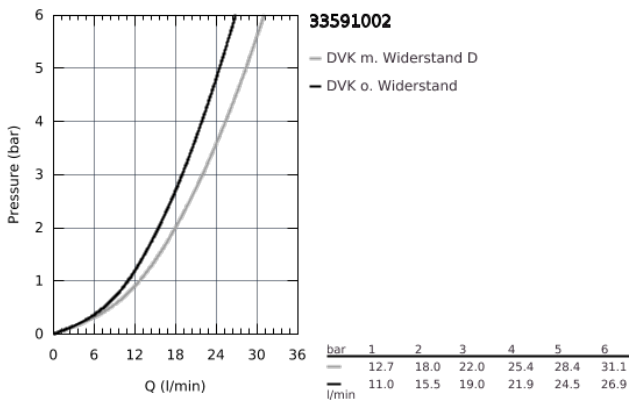

## 33 591 002 EUROSTYLE COSMOPOLITAN EINHAND-WANNENBATTERIE, 1/2"

### PRODUKTBESCHREIBUNG

- Wandmontage
- Bedienungshebel aus Metall
- **GROHE SilkMove** 46 mm Keramik-Kartusche
- **GROHE StarLight** Oberfläche
- variabel einstellbare Mengenbegrenzung
- automatische Umstellung: Wanne/Brause
- Mousseur
- integrierter Rückflussverhinderer im Brauseabgang 1/2"
- S-Anschlüsse
- Eigensicher gegen Rückfließen
- Mindestdruck 1,0 bar

33 591 002 **EUROSTYLE COSMOPOLITAN EINHAND-WANNENBATTERIE, 1/2"**