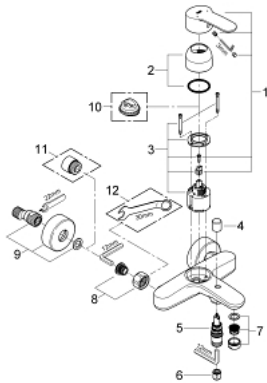

### PRODUKTBESCHREIBUNG

- Wandmontage
- Bedienungshebel aus Metall
- **GROHE SilkMove** 46 mm Keramik-Kartusche
- **GROHE StarLight** Oberfläche
- variabel einstellbare Mengenbegrenzung
- automatische Umstellung: Wanne/Brause
- Mousseur
- integrierter Rückflussverhinderer im Brauseabgang 1/2"
- S-Anschlüsse
- Eigensicher gegen Rückfließen
- Mindestdruck 1,0 bar

33 591 002 **EUROSTYLE COSMOPOLITAN EINHAND-WANNENBATTERIE, 1/2"**

## 33 591 002 EUROSTYLE COSMOPOLITAN EINHAND-WANNENBATTERIE, 1/2"

### ERSATZTEILE

- 1: Hebel (Order-nr. 46752000)
- 2: Kappe (Order-nr. 46427000)
- 3: Kartusche (Order-nr. 46048000)
- 4: Umstellknopf (Order-nr. 64309000)
- 5: Umstellung (Order-nr. 65655000)
- 6: Rückflussverhinderer (Order-nr. 08565000)
- 7: Mousseur (Order-nr. 13941000)
- 8: Anschlussverschraubung 1/2" (Order-nr. 45044000)
- 9: S-Anschluss (Order-nr. 12662000)
- 10: Temperaturbegrenzer (Order-nr. 46308000)\*
- 11: Verlängerung 3/4", 20 mm (Order-nr. 0713000M)\*
- 12: Spezialschlüssel (Order-nr. 19377000)\*