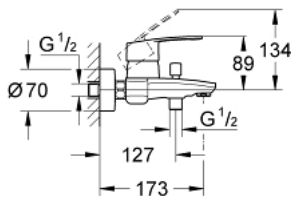

## 33 591 002 EUROSTYLE COSMOPOLITAN EINHAND-WANNENBATTERIE, 1/2"

### PRODUKTBESCHREIBUNG

- Wandmontage
- Bedienungshebel aus Metall
- **GROHE SilkMove** 46 mm Keramik-Kartusche
- **GROHE StarLight** Oberfläche
- variabel einstellbare Mengenbegrenzung
- automatische Umstellung: Wanne/Brause
- Mousseur
- integrierter Rückflussverhinderer im Brauseabgang 1/2"
- S-Anschlüsse
- Eigensicher gegen Rückfließen
- Mindestdruck 1,0 bar

33 591 002 **EUROSTYLE COSMOPOLITAN EINHAND-WANNENBATTERIE, 1/2"**

### ERSATZTEILE

- 1: Hebel (Order-nr. 46752000)
- 2: Kappe (Order-nr. 46427000)
- 3: Kartusche (Order-nr. 46048000)
- 4: Umstellknopf (Order-nr. 64309000)
- 5: Umstellung (Order-nr. 65655000)
- 6: Rückflussverhinderer (Order-nr. 08565000)
- 7: Mousseur (Order-nr. 13941000)
- 8: Anschlussverschraubung 1/2" (Order-nr. 45044000)
- 9: S-Anschluss (Order-nr. 12662000)
- 10: Temperaturbegrenzer (Order-nr. 46308000)\*
- 11: Verlängerung 3/4", 20 mm (Order-nr. 0713000M)\*
- 12: Spezialschlüssel (Order-nr. 19377000)\*