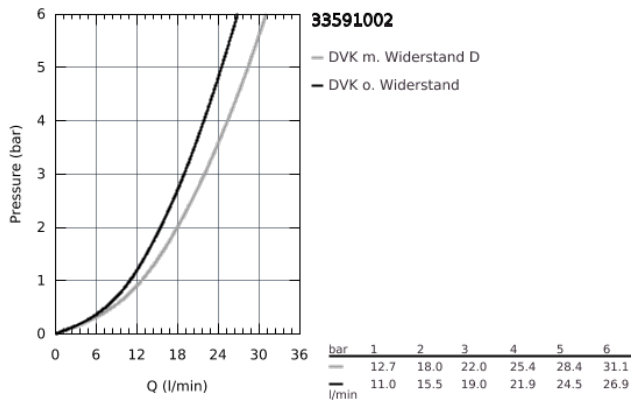

## 33 591 002 EUROSTYLE COSMOPOLITAN EINHAND-WANNENBATTERIE, 1/2"

### PRODUKTBESCHREIBUNG

- Wandmontage
- Bedienungshebel aus Metall
- **GROHE SilkMove** 46 mm Keramik-Kartusche
- **GROHE StarLight** Oberfläche
- variabel einstellbare Mengenbegrenzung
- automatische Umstellung: Wanne/Brause
- Mousseur
- integrierter Rückflussverhinderer im Brauseabgang 1/2"
- S-Anschlüsse
- Eigensicher gegen Rückfließen
- Mindestdruck 1,0 bar

33 591 002 **EUROSTYLE COSMOPOLITAN EINHAND-WANNENBATTERIE, 1/2"**