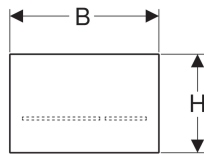

**Geberit WC-Steuerung mit elektronischer Spülauslösung, Netzbetrieb, 2-Mengen-Spülung, Betätigungsplatte Sigma80, berührungslos**

Beispielbild

**Verwendungszwecke**

- Zur berührungslosen Spülauslösung von Geberit Sigma UP-Spülkästen 12 cm
- Für private und halböffentliche Bereiche