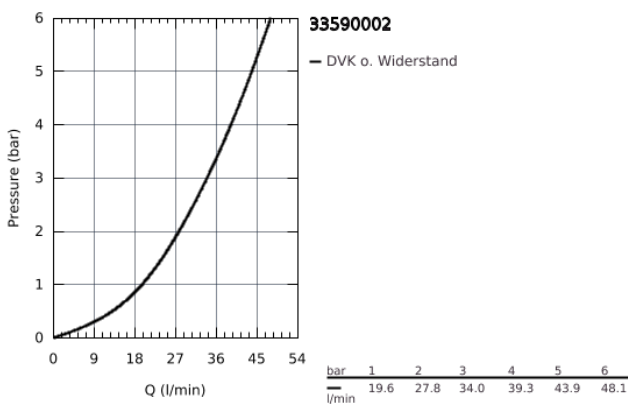

## 33 590 002 EUROSTYLE COSMOPOLITAN EINHAND-BRAUSEBATTERIE, 1/2"

### PRODUKTBESCHREIBUNG

- Wandmontage
- Bedienungshebel aus Metall
- **GROHE SilkMove** 46 mm Keramik-Kartusche
- **GROHE StarLight** Oberfläche
- variabel einstellbare Mengenbegrenzung
- Brauseabgang unten 1/2"
- integrierter Rückflussverhinderer
- S-Anschlüsse
- Eigensicher gegen Rückfließen
- Mindestdruck 1,0 bar