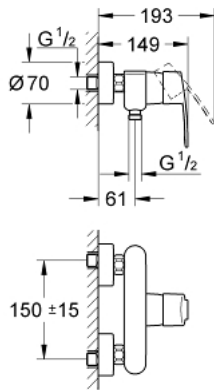

## 33 590 002 EUROSTYLE COSMOPOLITAN EINHAND-BRAUSEBATTERIE, 1/2"

### PRODUKTBESCHREIBUNG

- Wandmontage
- Bedienungshebel aus Metall
- **GROHE SilkMove** 46 mm Keramik-Kartusche
- **GROHE StarLight** Oberfläche
- variabel einstellbare Mengenbegrenzung
- Brauseabgang unten 1/2"
- integrierter Rückflussverhinderer
- S-Anschlüsse
- Eigensicher gegen Rückfließen
- Mindestdruck 1,0 bar

### ERSATZTEILE

- 1: Hebel (Order-nr. 46752000)
- 2: Kappe (Order-nr. 46427000)
- 3: Kartusche (Order-nr. 46048000)
- 4: Anschlussverschraubung 1/2" (Order-nr. 45044000)
- 5: S-Anschluss (Order-nr. 12662000)
- 6: Rückflussverhinderer (Order-nr. 08565000)
- 7: Temperaturbegrenzer (Order-nr. 46308000)\*
- 8: Verlängerung 3/4", 20 mm (Order-nr. 0713000M)\*
- 9: Kunststoffablage (Order-nr. 18383002)\*
- 10: Spezialschlüssel (Order-nr. 19377000)\*