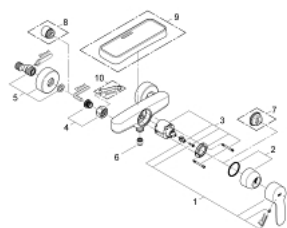

### PRODUKTBESCHREIBUNG

- Wandmontage
- Bedienungshebel aus Metall
- **GROHE SilkMove** 46 mm Keramik-Kartusche
- **GROHE StarLight** Oberfläche
- variabel einstellbare Mengenbegrenzung
- Brauseabgang unten 1/2"
- integrierter Rückflussverhinderer
- S-Anschlüsse
- Eigensicher gegen Rückfließen
- Mindestdruck 1,0 bar

### ERSATZTEILE

- 1: Hebel (Order-nr. 46752000)
- 2: Kappe (Order-nr. 46427000)
- 3: Kartusche (Order-nr. 46048000)
- 4: Anschlussverschraubung 1/2" (Order-nr. 45044000)
- 5: S-Anschluss (Order-nr. 12662000)
- 6: Rückflussverhinderer (Order-nr. 08565000)
- 7: Temperaturbegrenzer (Order-nr. 46308000)\*
- 8: Verlängerung 3/4", 20 mm (Order-nr. 0713000M)\*
- 9: Kunststoffablage (Order-nr. 18383002)\*
- 10: Spezialschlüssel (Order-nr. 19377000)\*