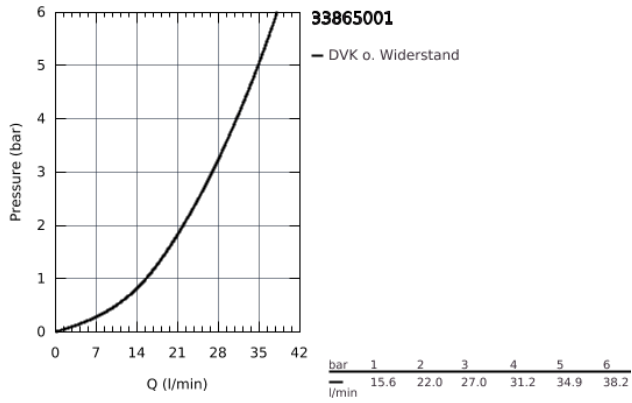

33 865 001 LINEARE EINHAND-BRAUSEBATTERIE, 1/2"

PRODUKTBESCHREIBUNG

- Wandmontage
- Bedienungshebel aus Metall
- **GROHE SilkMove** 35 mm Keramik-Kartusche
- mit Temperaturbegrenzer
- **GROHE StarLight** Oberfläche
- Brauseabgang 1/2"
- integrierter Rückflussverhinderer
- verdeckte S-Anschlüsse
- Eigensicher gegen Rückfließen
- Mindestdruck 1,0 bar

33 865 001 LINEARE EINHAND-BRAUSEBATTERIE, 1/2"

33 865 001 LINEARE EINHAND-BRAUSEBATTERIE, 1/2"

ERSATZTEILE

- 1: Hebel (Order-nr. 46987000)
- 2: Kartusche (Order-nr. 46374000)
- 3: Rückflussverhinderer (Order-nr. 08565000)
- 4: Anschlussverschraubung 1/2" (Order-nr. 45044000)
- 5: S-Anschluss (Order-nr. 12693000)
- 6: Verlängerungsset, 30 mm (Order-nr. 46238000)*
- 7: Steckschlüssel (Order-nr. 19332000)*
- 8: Spezialschlüssel (Order-nr. 19377000)*