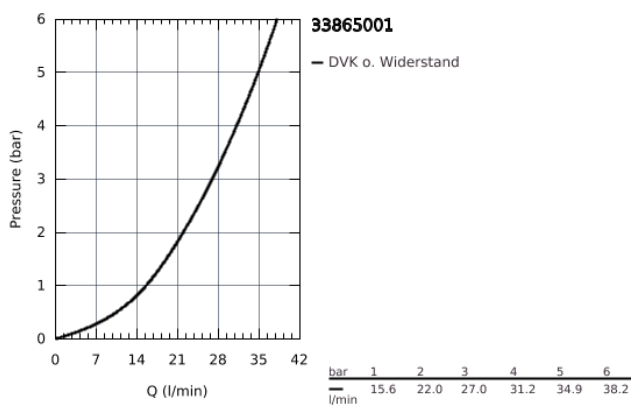

33 865 001 LINEARE EINHAND-BRAUSEBATTERIE, 1/2"

PRODUKTBESCHREIBUNG

- Wandmontage
- Bedienungshebel aus Metall
- **GROHE SilkMove** 35 mm Keramik-Kartusche
- mit Temperaturbegrenzer
- **GROHE StarLight** Oberfläche
- Brauseabgang 1/2"
- integrierter Rückflussverhinderer
- verdeckte S-Anschlüsse
- Eigensicher gegen Rückfließen
- Mindestdruck 1,0 bar

33 865 001 LINEARE EINHAND-BRAUSEBATTERIE, 1/2"

33 865 001 LINEARE EINHAND-BRAUSEBATTERIE, 1/2"

ERSATZTEILE

- 1: Hebel (Order-nr. 46987000)
- 2: Kartusche (Order-nr. 46374000)
- 3: Rückflussverhinderer (Order-nr. 08565000)
- 4: Anschlussverschraubung 1/2" (Order-nr. 45044000)
- 5: S-Anschluss (Order-nr. 12693000)
- 6: Verlängerungsset, 30 mm (Order-nr. 46238000)*
- 7: Steckschlüssel (Order-nr. 19332000)*
- 8: Spezialschlüssel (Order-nr. 19377000)*