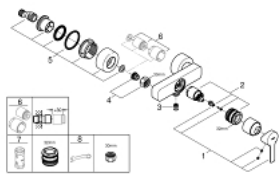

33 865 001 LINEARE EINHAND-BRAUSEBATTERIE, 1/2"

PRODUKTBESCHREIBUNG

- Wandmontage
- Bedienungshebel aus Metall
- **GROHE SilkMove** 35 mm Keramik-Kartusche
- mit Temperaturbegrenzer
- **GROHE StarLight** Oberfläche
- Brauseabgang 1/2"
- integrierter Rückflussverhinderer
- verdeckte S-Anschlüsse
- Eigensicher gegen Rückfließen
- Mindestdruck 1,0 bar

33 865 001 LINEARE EINHAND-BRAUSEBATTERIE, 1/2"

33 865 001 LINEARE EINHAND-BRAUSEBATTERIE, 1/2"

ERSATZTEILE

- 1: Hebel (Order-nr. 46987000)
- 2: Kartusche (Order-nr. 46374000)
- 3: Rückflussverhinderer (Order-nr. 08565000)
- 4: Anschlussverschraubung 1/2" (Order-nr. 45044000)
- 5: S-Anschluss (Order-nr. 12693000)
- 6: Verlängerungsset, 30 mm (Order-nr. 46238000)*
- 7: Steckschlüssel (Order-nr. 19332000)*
- 8: Spezialschlüssel (Order-nr. 19377000)*