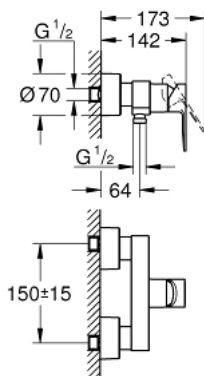

33 865 001 LINEARE EINHAND-BRAUSEBATTERIE, 1/2"

PRODUKTBESCHREIBUNG

- Wandmontage
- Bedienungshebel aus Metall
- **GROHE SilkMove** 35 mm Keramik-Kartusche
- mit Temperaturbegrenzer
- **GROHE StarLight** Oberfläche
- Brauseabgang 1/2"
- integrierter Rückflussverhinderer
- verdeckte S-Anschlüsse
- Eigensicher gegen Rückfließen
- Mindestdruck 1,0 bar

33 865 001 LINEARE EINHAND-BRAUSEBATTERIE, 1/2"

33 865 001 LINEARE EINHAND-BRAUSEBATTERIE, 1/2"

ERSATZTEILE

- 1: Hebel (Order-nr. 46987000)
- 2: Kartusche (Order-nr. 46374000)
- 3: Rückflussverhinderer (Order-nr. 08565000)
- 4: Anschlussverschraubung 1/2" (Order-nr. 45044000)
- 5: S-Anschluss (Order-nr. 12693000)
- 6: Verlängerungsset, 30 mm (Order-nr. 46238000)*
- 7: Steckschlüssel (Order-nr. 19332000)*
- 8: Spezialschlüssel (Order-nr. 19377000)*