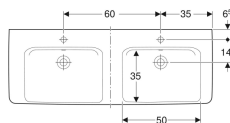

Geberit Renova Plan Doppelwaschtisch

Beispielbild

Eigenschaften

- Unterbaufähig
- Mit Halbsäule kombinierbar

Technische Daten

Werkstoff

Sanitärkeramik

Art.-Nr.	Farbe / Oberfläche	Hahnloch	Überlauf	B	Breite Unterschrank	H	T	VE1	
501.710.00.1	weiß	mittig	sichtbar	130 cm	122.1 cm	18.5 cm	48 cm	1 St.	Neu
501.710.00.8 *	weiß / KeraTect	mittig	sichtbar	130 cm	122.1 cm	18.5 cm	48 cm	1 St.	Neu
501.711.00.1 *	weiß	mittig	ohne	130 cm	122.1 cm	18.5 cm	48 cm	1 St.	Neu
501.711.00.8 *	weiß / KeraTect	mittig	ohne	130 cm	122.1 cm	18.5 cm	48 cm	1 St.	Neu
501.712.00.1 *	weiß	ohne	sichtbar	130 cm	122.1 cm	18.5 cm	48 cm	1 St.	Neu
501.712.00.8 *	weiß / KeraTect	ohne	sichtbar	130 cm	122.1 cm	18.5 cm	48 cm	1 St.	Neu
501.713.00.8 *	weiß / KeraTect	ohne	ohne	130 cm	122.1 cm	18.5 cm	48 cm	1 St.	Neu
501.713.00.1 *	weiß	ohne	ohne	130 cm	122.1 cm	18.5 cm	48 cm	1 St.	Neu