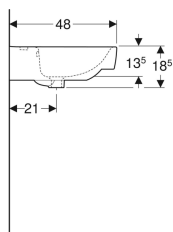

Geberit Renova Plan Doppelwaschtisch

Beispielbild

Eigenschaften

- Unterbaufähig
- Mit Halbsäule kombinierbar

Technische Daten

Werkstoff

Sanitärkeramik

Art.-Nr.	Farbe / Oberfläche	Hahnloch	Überlauf	B	Breite Unterschrank	H	T	VE1	
501.710.00.1	weiß	mittig	sichtbar	130 cm	122.1 cm	18.5 cm	48 cm	1 St.	Neu
501.710.00.8 *	weiß / KeraTect	mittig	sichtbar	130 cm	122.1 cm	18.5 cm	48 cm	1 St.	Neu
501.711.00.1 *	weiß	mittig	ohne	130 cm	122.1 cm	18.5 cm	48 cm	1 St.	Neu
501.711.00.8 *	weiß / KeraTect	mittig	ohne	130 cm	122.1 cm	18.5 cm	48 cm	1 St.	Neu
501.712.00.1 *	weiß	ohne	sichtbar	130 cm	122.1 cm	18.5 cm	48 cm	1 St.	Neu
501.712.00.8 *	weiß / KeraTect	ohne	sichtbar	130 cm	122.1 cm	18.5 cm	48 cm	1 St.	Neu
501.713.00.8 *	weiß / KeraTect	ohne	ohne	130 cm	122.1 cm	18.5 cm	48 cm	1 St.	Neu
501.713.00.1 *	weiß	ohne	ohne	130 cm	122.1 cm	18.5 cm	48 cm	1 St.	Neu