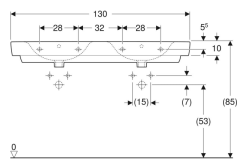

Geberit Renova Plan Doppelwaschtisch

Beispielbild

Eigenschaften

- Unterbaufähig
- Mit Halbsäule kombinierbar

Technische Daten

Werkstoff

Sanitärkeramik

Art.-Nr.	Farbe / Oberfläche	Hahnloch	Überlauf	B	Breite Unterschrank	H	T	VE1	
501.710.00.1	weiß	mittig	sichtbar	130 cm	122.1 cm	18.5 cm	48 cm	1 St.	Neu
501.710.00.8 *	weiß / KeraTect	mittig	sichtbar	130 cm	122.1 cm	18.5 cm	48 cm	1 St.	Neu
501.711.00.1 *	weiß	mittig	ohne	130 cm	122.1 cm	18.5 cm	48 cm	1 St.	Neu
501.711.00.8 *	weiß / KeraTect	mittig	ohne	130 cm	122.1 cm	18.5 cm	48 cm	1 St.	Neu
501.712.00.1 *	weiß	ohne	sichtbar	130 cm	122.1 cm	18.5 cm	48 cm	1 St.	Neu
501.712.00.8 *	weiß / KeraTect	ohne	sichtbar	130 cm	122.1 cm	18.5 cm	48 cm	1 St.	Neu
501.713.00.8 *	weiß / KeraTect	ohne	ohne	130 cm	122.1 cm	18.5 cm	48 cm	1 St.	Neu
501.713.00.1 *	weiß	ohne	ohne	130 cm	122.1 cm	18.5 cm	48 cm	1 St.	Neu