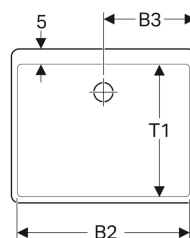

Verwendungszwecke

- Zum Ausschütten von Abwasser
- Zur Reinigung sehr schmutziger Objekte
- Für Industrie und Handel
- Für Schulen und andere Bildungseinrichtungen
- Für private Bereiche
- Zur Montage an Wandankern

- Zur Montage auf Arbeitsplatten

Eigenschaften

- Mit einem Becken
- Ablaufloch $\varnothing$ 62 mm

Technische Daten

Werkstoff

Feuerton

Lieferumfang

- Ablaufgarnitur

- Überlaufgarnitur

Zusätzlich zu bestellen

- Befestigungsmaterial

Art.-Nr.	Farbe / Oberfläche	Überlauf	B	B1	B2	B3	H	T	T1
361350000	weiß	sichtbar	50 cm	16 cm	46.5 cm	25 cm	20 cm	39 cm	32 cm
361360000	weiß	sichtbar	60 cm	20 cm	56.5 cm	30 cm	20 cm	50 cm	43 cm
361370000	weiß	sichtbar	70 cm	25 cm	66 cm	35 cm	20 cm	50 cm	43 cm
360070000	weiß	ohne	70 cm	25 cm	66 cm	35 cm	20 cm	50 cm	43 cm

Zubehör

- Geberit Set Montagewinkel