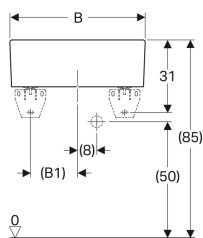

Verwendungszwecke

- Zum Ausschütten von Abwasser
- Zur Reinigung sehr schmutziger Objekte
- Für Industrie und Handel
- Für Schulen und andere Bildungseinrichtungen
- Für private Bereiche
- Zur Montage an Wandankern

- Zur Montage auf Arbeitsplatten

Eigenschaften

- Mit einem Becken
- Ablaufloch $\varnothing$ 62 mm

Technische Daten

Werkstoff

Feuerton

Lieferumfang

- Ablaufgarnitur

- Überlaufgarnitur

Zusätzlich zu bestellen

- Befestigungsmaterial

Art.-Nr.	Farbe / Oberfläche	Überlauf	B	B1	B2	B3	H	T	T1
361350000	weiß	sichtbar	50 cm	16 cm	46.5 cm	25 cm	20 cm	39 cm	32 cm
361360000	weiß	sichtbar	60 cm	20 cm	56.5 cm	30 cm	20 cm	50 cm	43 cm
361370000	weiß	sichtbar	70 cm	25 cm	66 cm	35 cm	20 cm	50 cm	43 cm
360070000	weiß	ohne	70 cm	25 cm	66 cm	35 cm	20 cm	50 cm	43 cm

Zubehör

- Geberit Set Montagewinkel