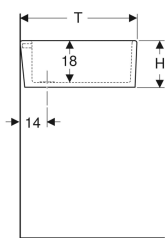

Verwendungszwecke

- Zum Ausschütten von Abwasser
- Zur Reinigung sehr schmutziger Objekte
- Für Industrie und Handel
- Für Schulen und andere Bildungseinrichtungen
- Für private Bereiche
- Zur Montage an Wandankern

- Zur Montage auf Arbeitsplatten

Eigenschaften

- Mit einem Becken
- Ablaufloch $\varnothing$ 62 mm

Technische Daten

Werkstoff

Feuerton

Lieferumfang

- Ablaufgarnitur

- Überlaufgarnitur

Zusätzlich zu bestellen

- Befestigungsmaterial

Art.-Nr.	Farbe / Oberfläche	Überlauf	B	B1	B2	B3	H	T	T1
361350000	weiß	sichtbar	50 cm	16 cm	46.5 cm	25 cm	20 cm	39 cm	32 cm
361360000	weiß	sichtbar	60 cm	20 cm	56.5 cm	30 cm	20 cm	50 cm	43 cm
361370000	weiß	sichtbar	70 cm	25 cm	66 cm	35 cm	20 cm	50 cm	43 cm
360070000	weiß	ohne	70 cm	25 cm	66 cm	35 cm	20 cm	50 cm	43 cm

Zubehör

- Geberit Set Montagewinkel