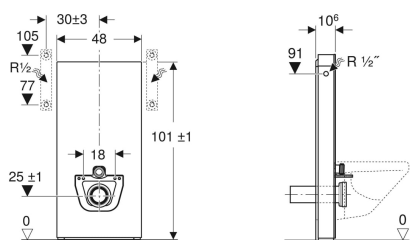

## Geberit Monolith Sanitärmodul für Wand-WC, 101 cm, Frontverkleidung aus Steinzeug

Beispielbild

### Verwendungszwecke

- Für Renovierungen, Um- und Neubauten
- Für Wandanschlüsse mit Ablaufhöhe > 23 cm
- Zum Austauschen tiefhängender AP-Spülkästen
- Zum Austauschen von Wand-WCs mit aufgesetztem AP-Spülkasten
- Für Geberit AquaClean WC-Komplettanlagen
- Zum Anschließen von Geberit AquaClean WC-Aufsätzen, mit Zubehör
- Zur Montage auf Fertigfußböden
- Zur Montage vor Trockenbau- und Massivwänden
- Zum Ausgleichen von Versatz zwischen WC-Anschlüssen und Wandabläufen über etagierten Anschlussstutzen für Wand-WCs

### Eigenschaften

- 2-Mengen-Spülung
- Ausgleich von Bautoleranzen möglich
- Höhenverstellbar bis 7 cm
- Befestigungshöhe WC-Keramik 35 ± 1 cm

### Lieferumfang

- Wasseranschlusset mit Eckventil R 1/2"
- Spülbogenverlängerung 160 mm
- Anschlussstutzen aus PE-HD, ø 90 mm
- Manschette aus EPDM, ø 44 / 55 mm
- Übergangsmuffe aus PE-HD, ø 90 / 110 mm